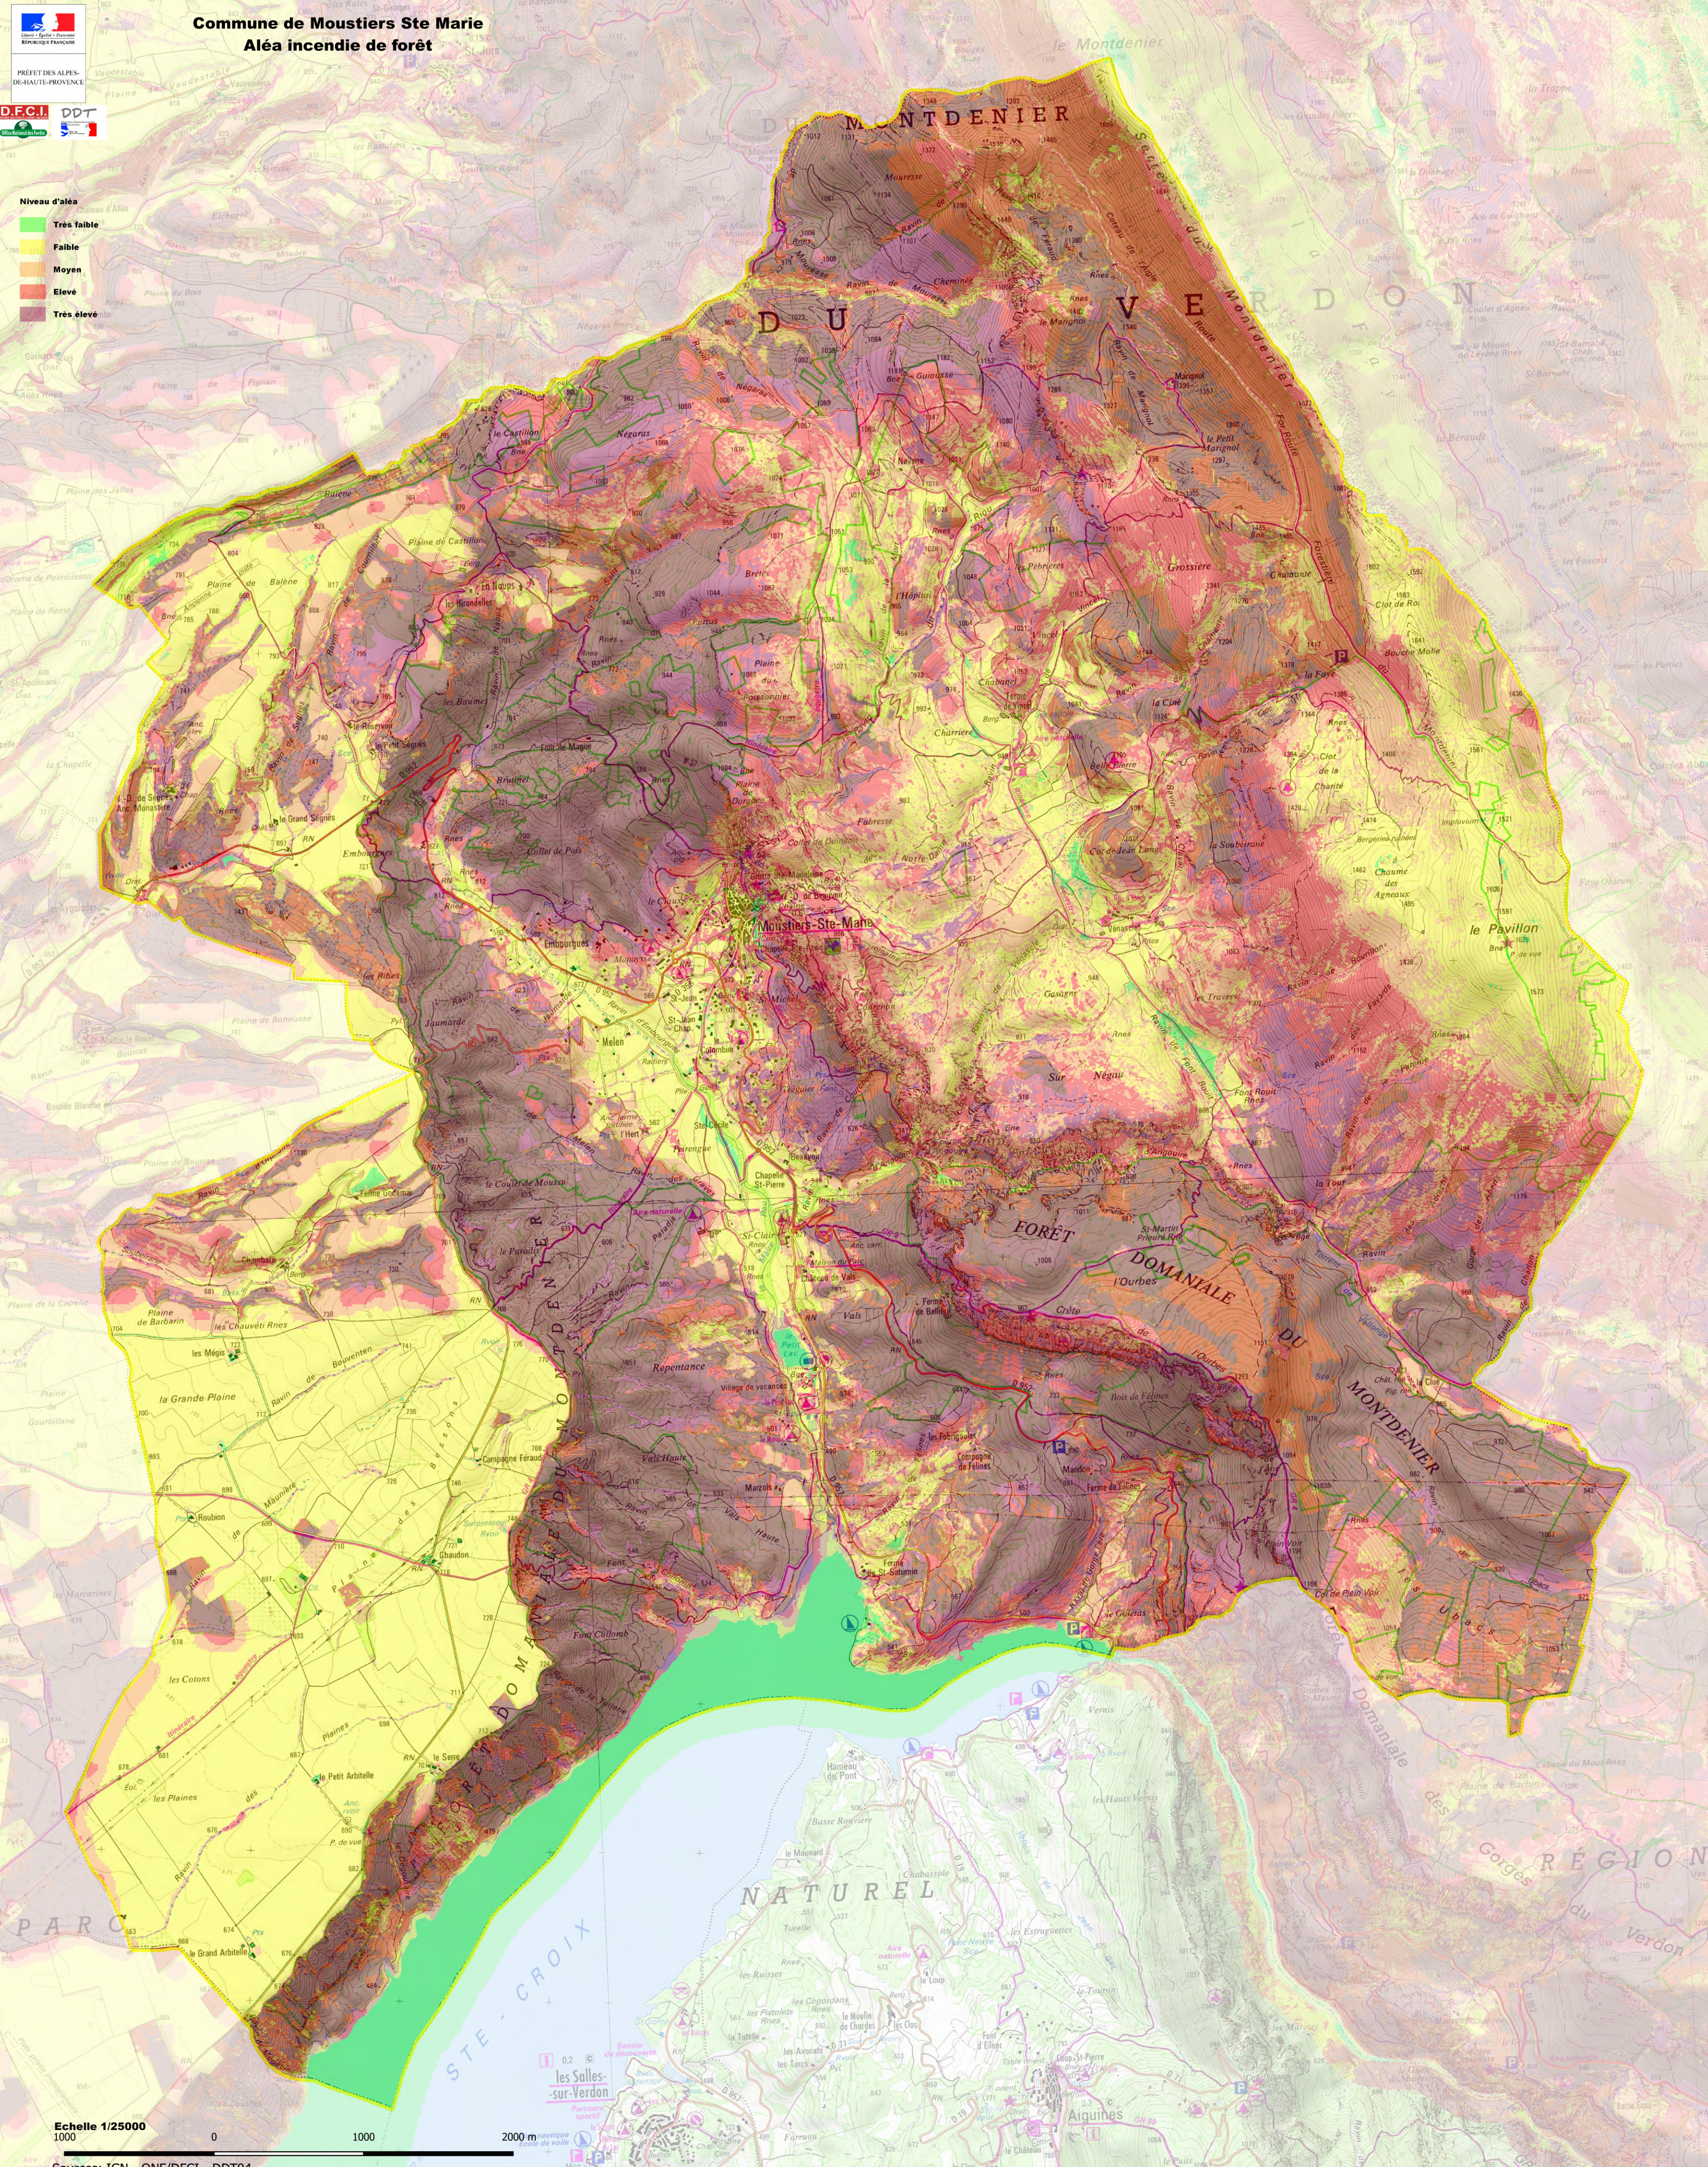

Commune de Moustiers Ste Marie
Aléa incendie de forêt

PRÉFET DES ALPES-DE-HAUTE-PROVENCE

Echelle 1/25000
1000 0 1000 2000 m

Sources: IGN - ONF/DFCI - DDT04