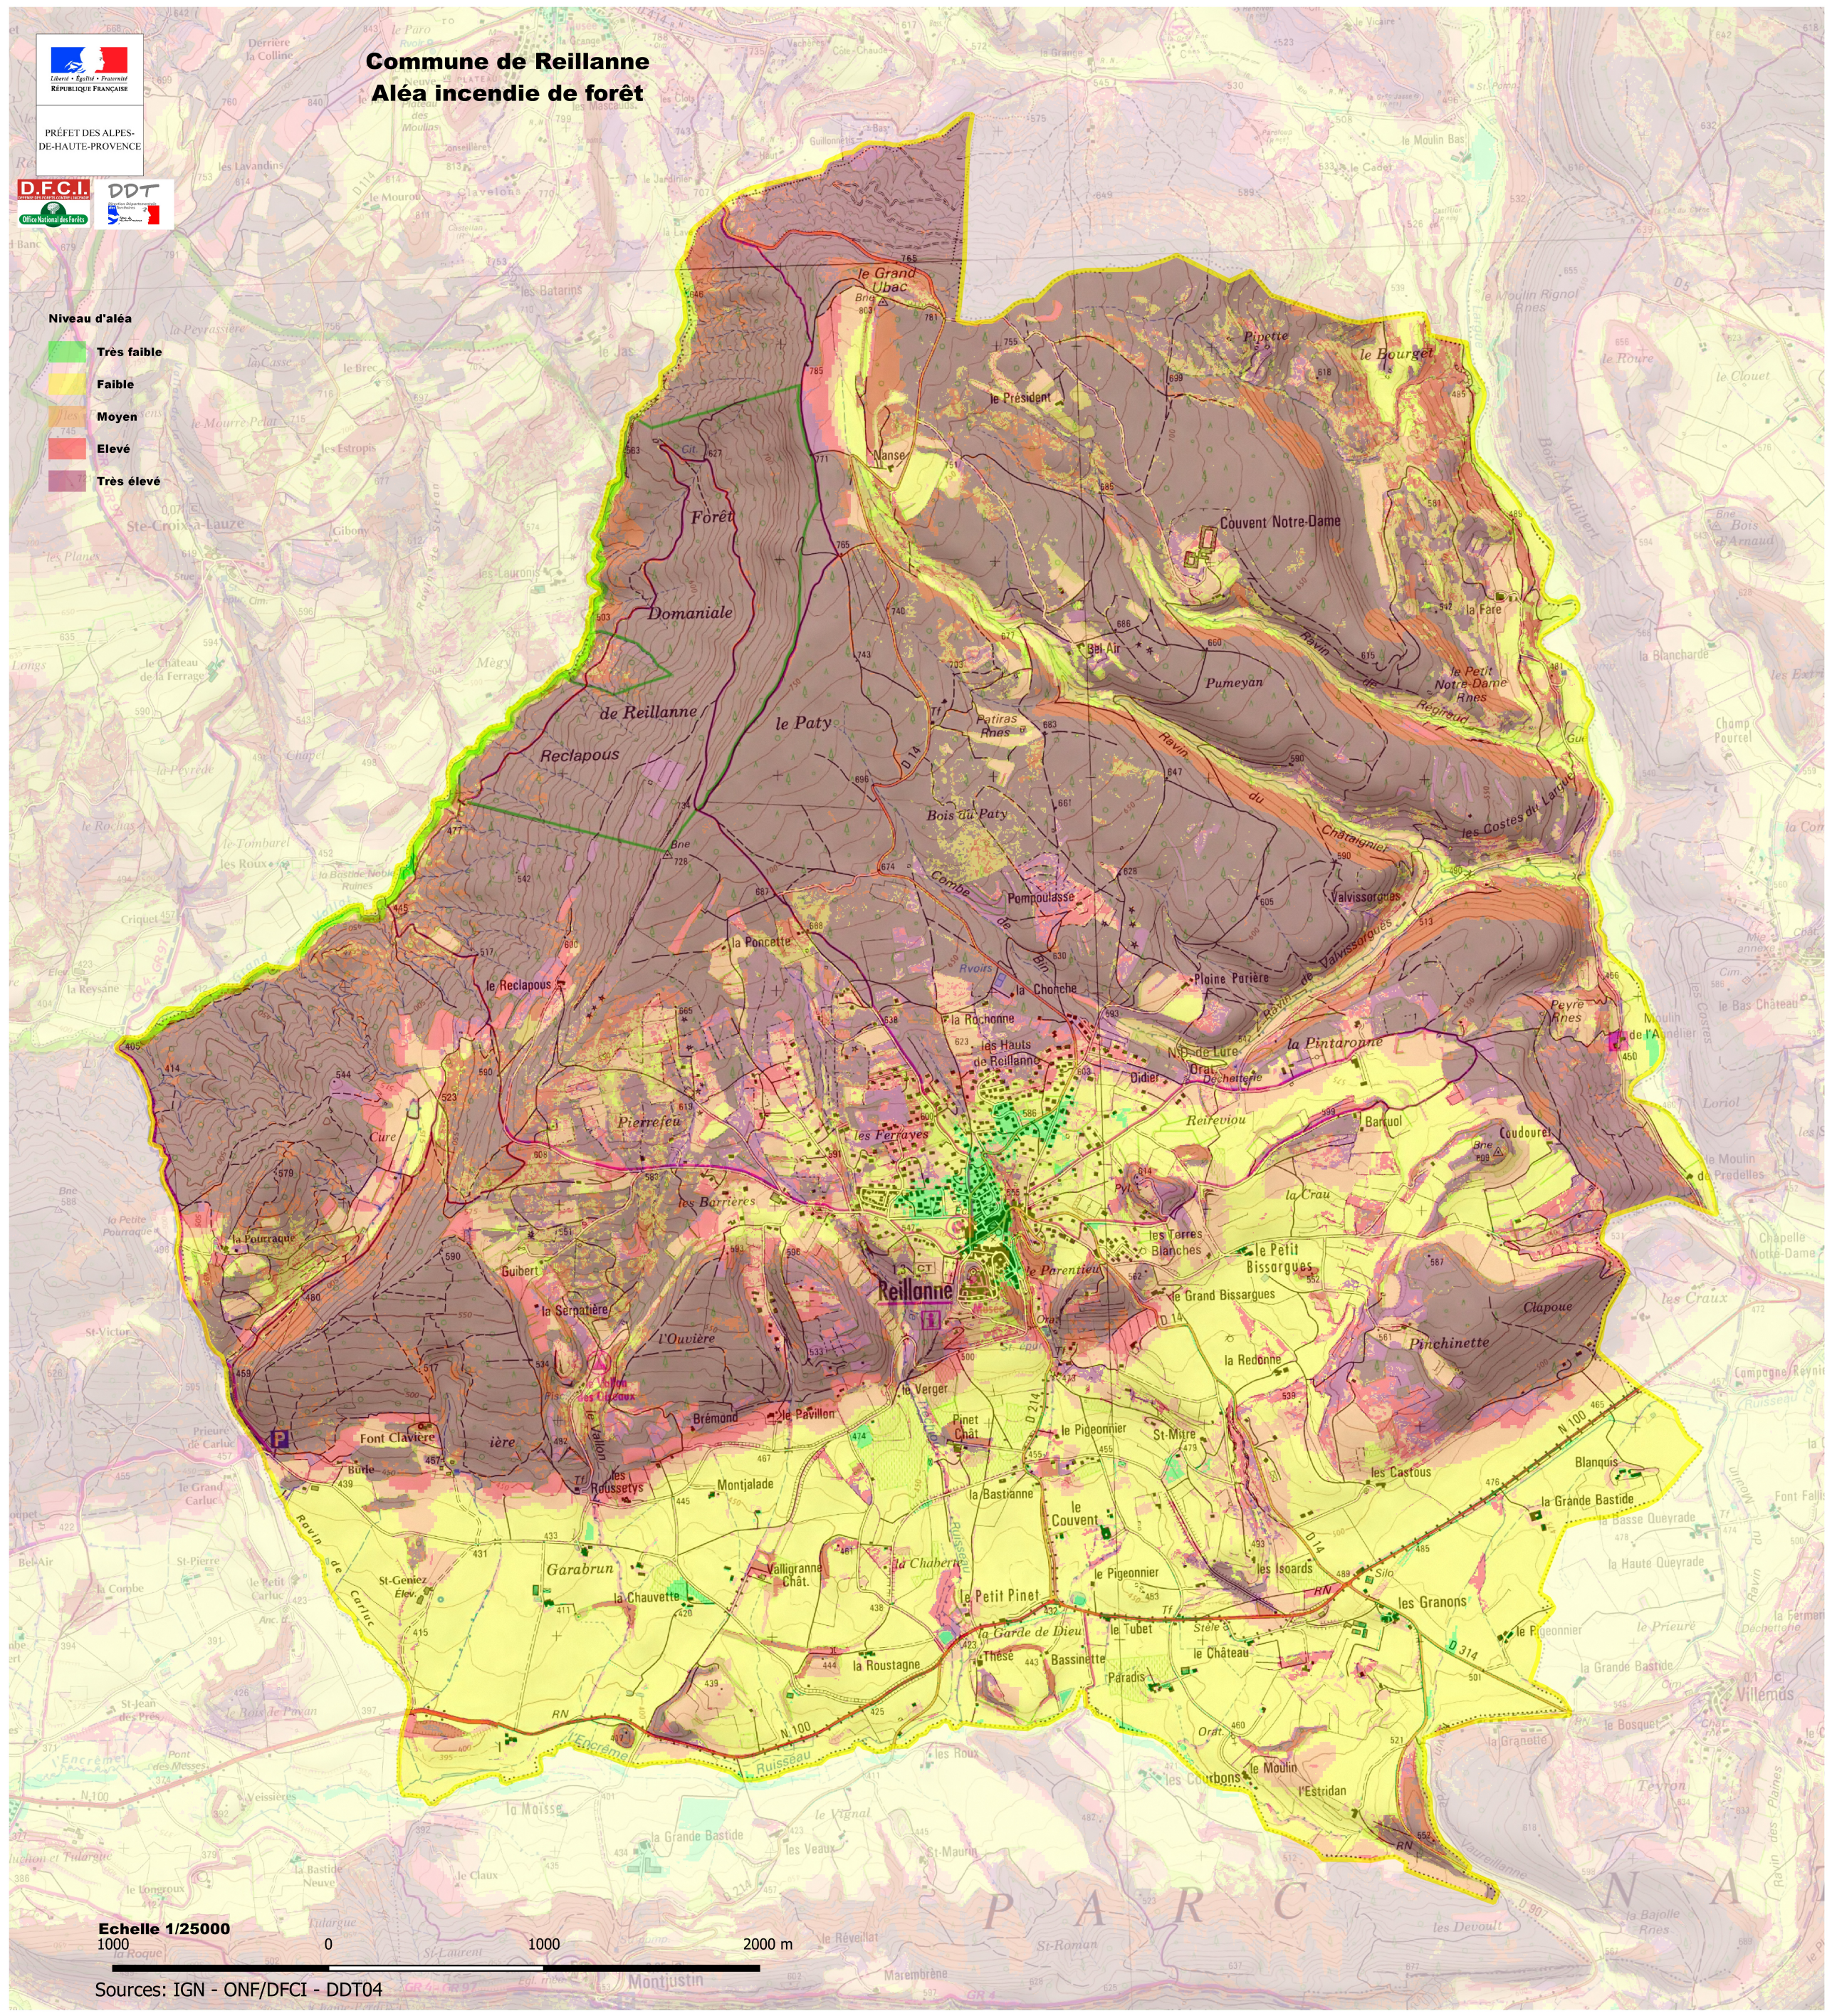

Commune de Reillanne

Aléa incendie de forêt

- Niveau d'aléa**
- Très faible
 - Faible
 - Moyen
 - Elevé
 - Très élevé

Echelle 1/25000
1000 0 1000 2000 m