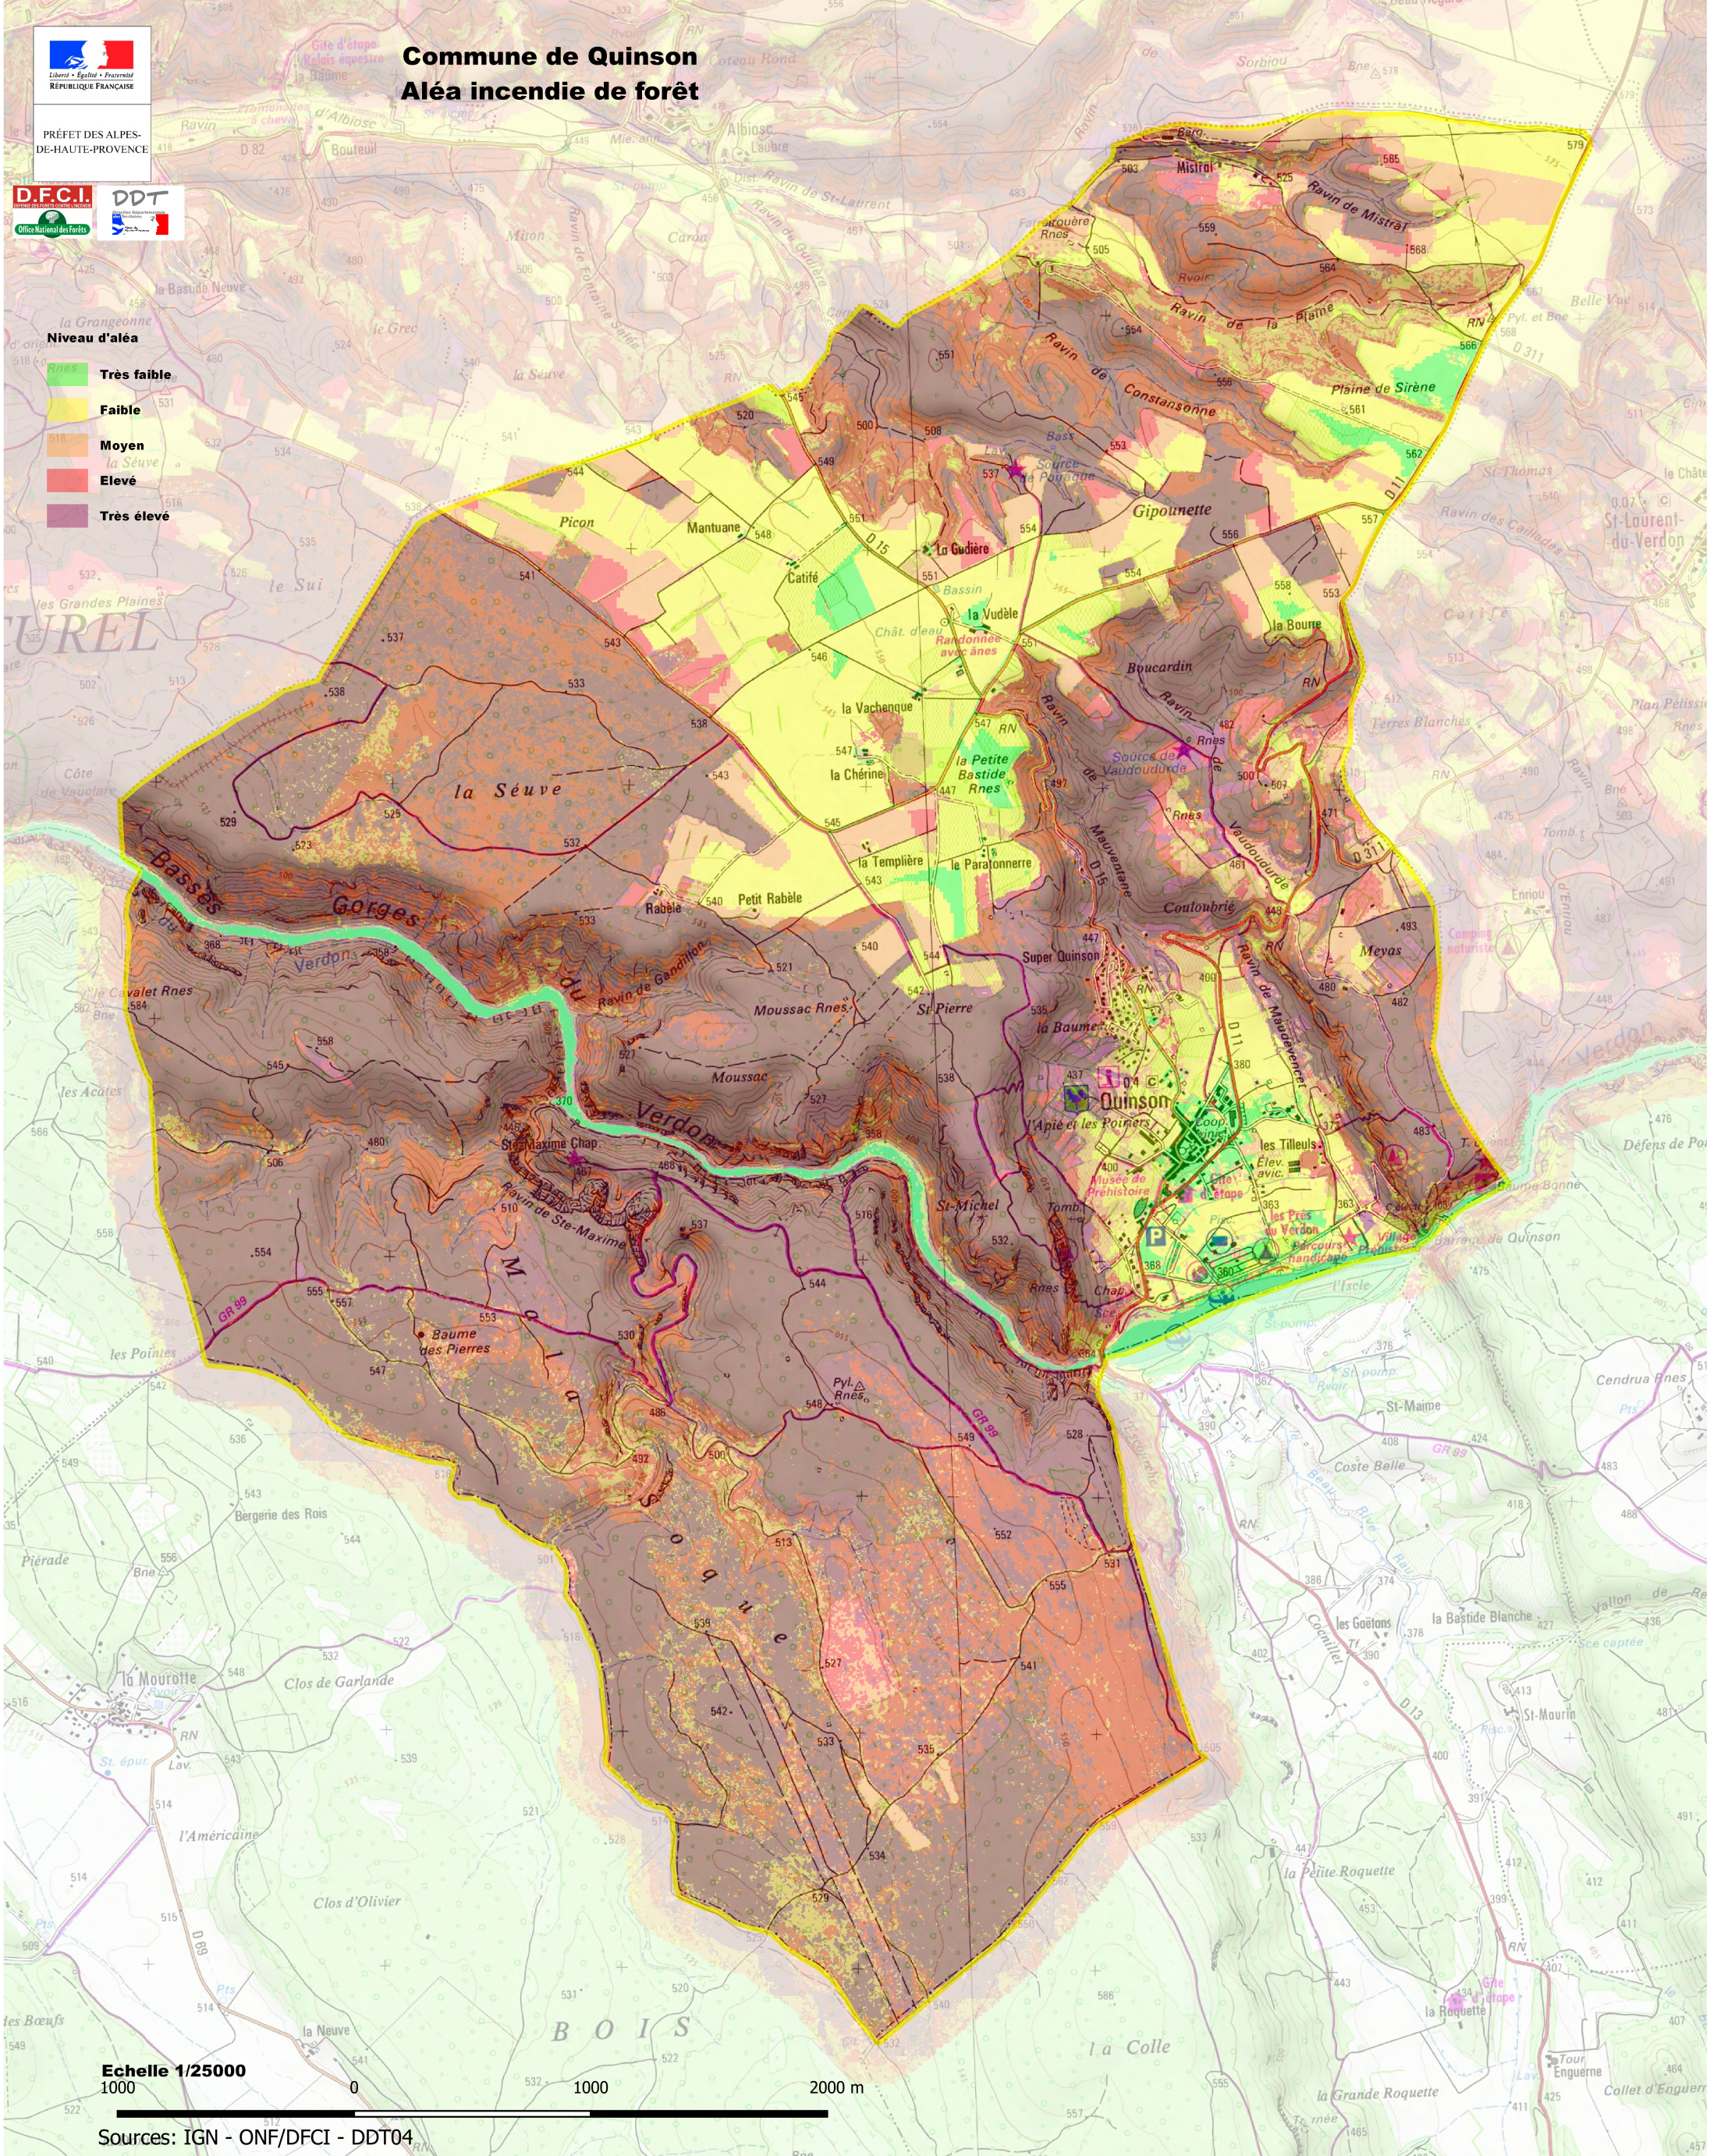

PRÉFET DES ALPES-DE-HAUTE-PROVENCE

Commune de Quinson Aléa incendie de forêt

- Niveau d'aléa**
- Très faible
 - Faible
 - Moyen
 - Elevé
 - Très élevé

Echelle 1/25000

Sources: IGN - ONF/DFCI - DDT04