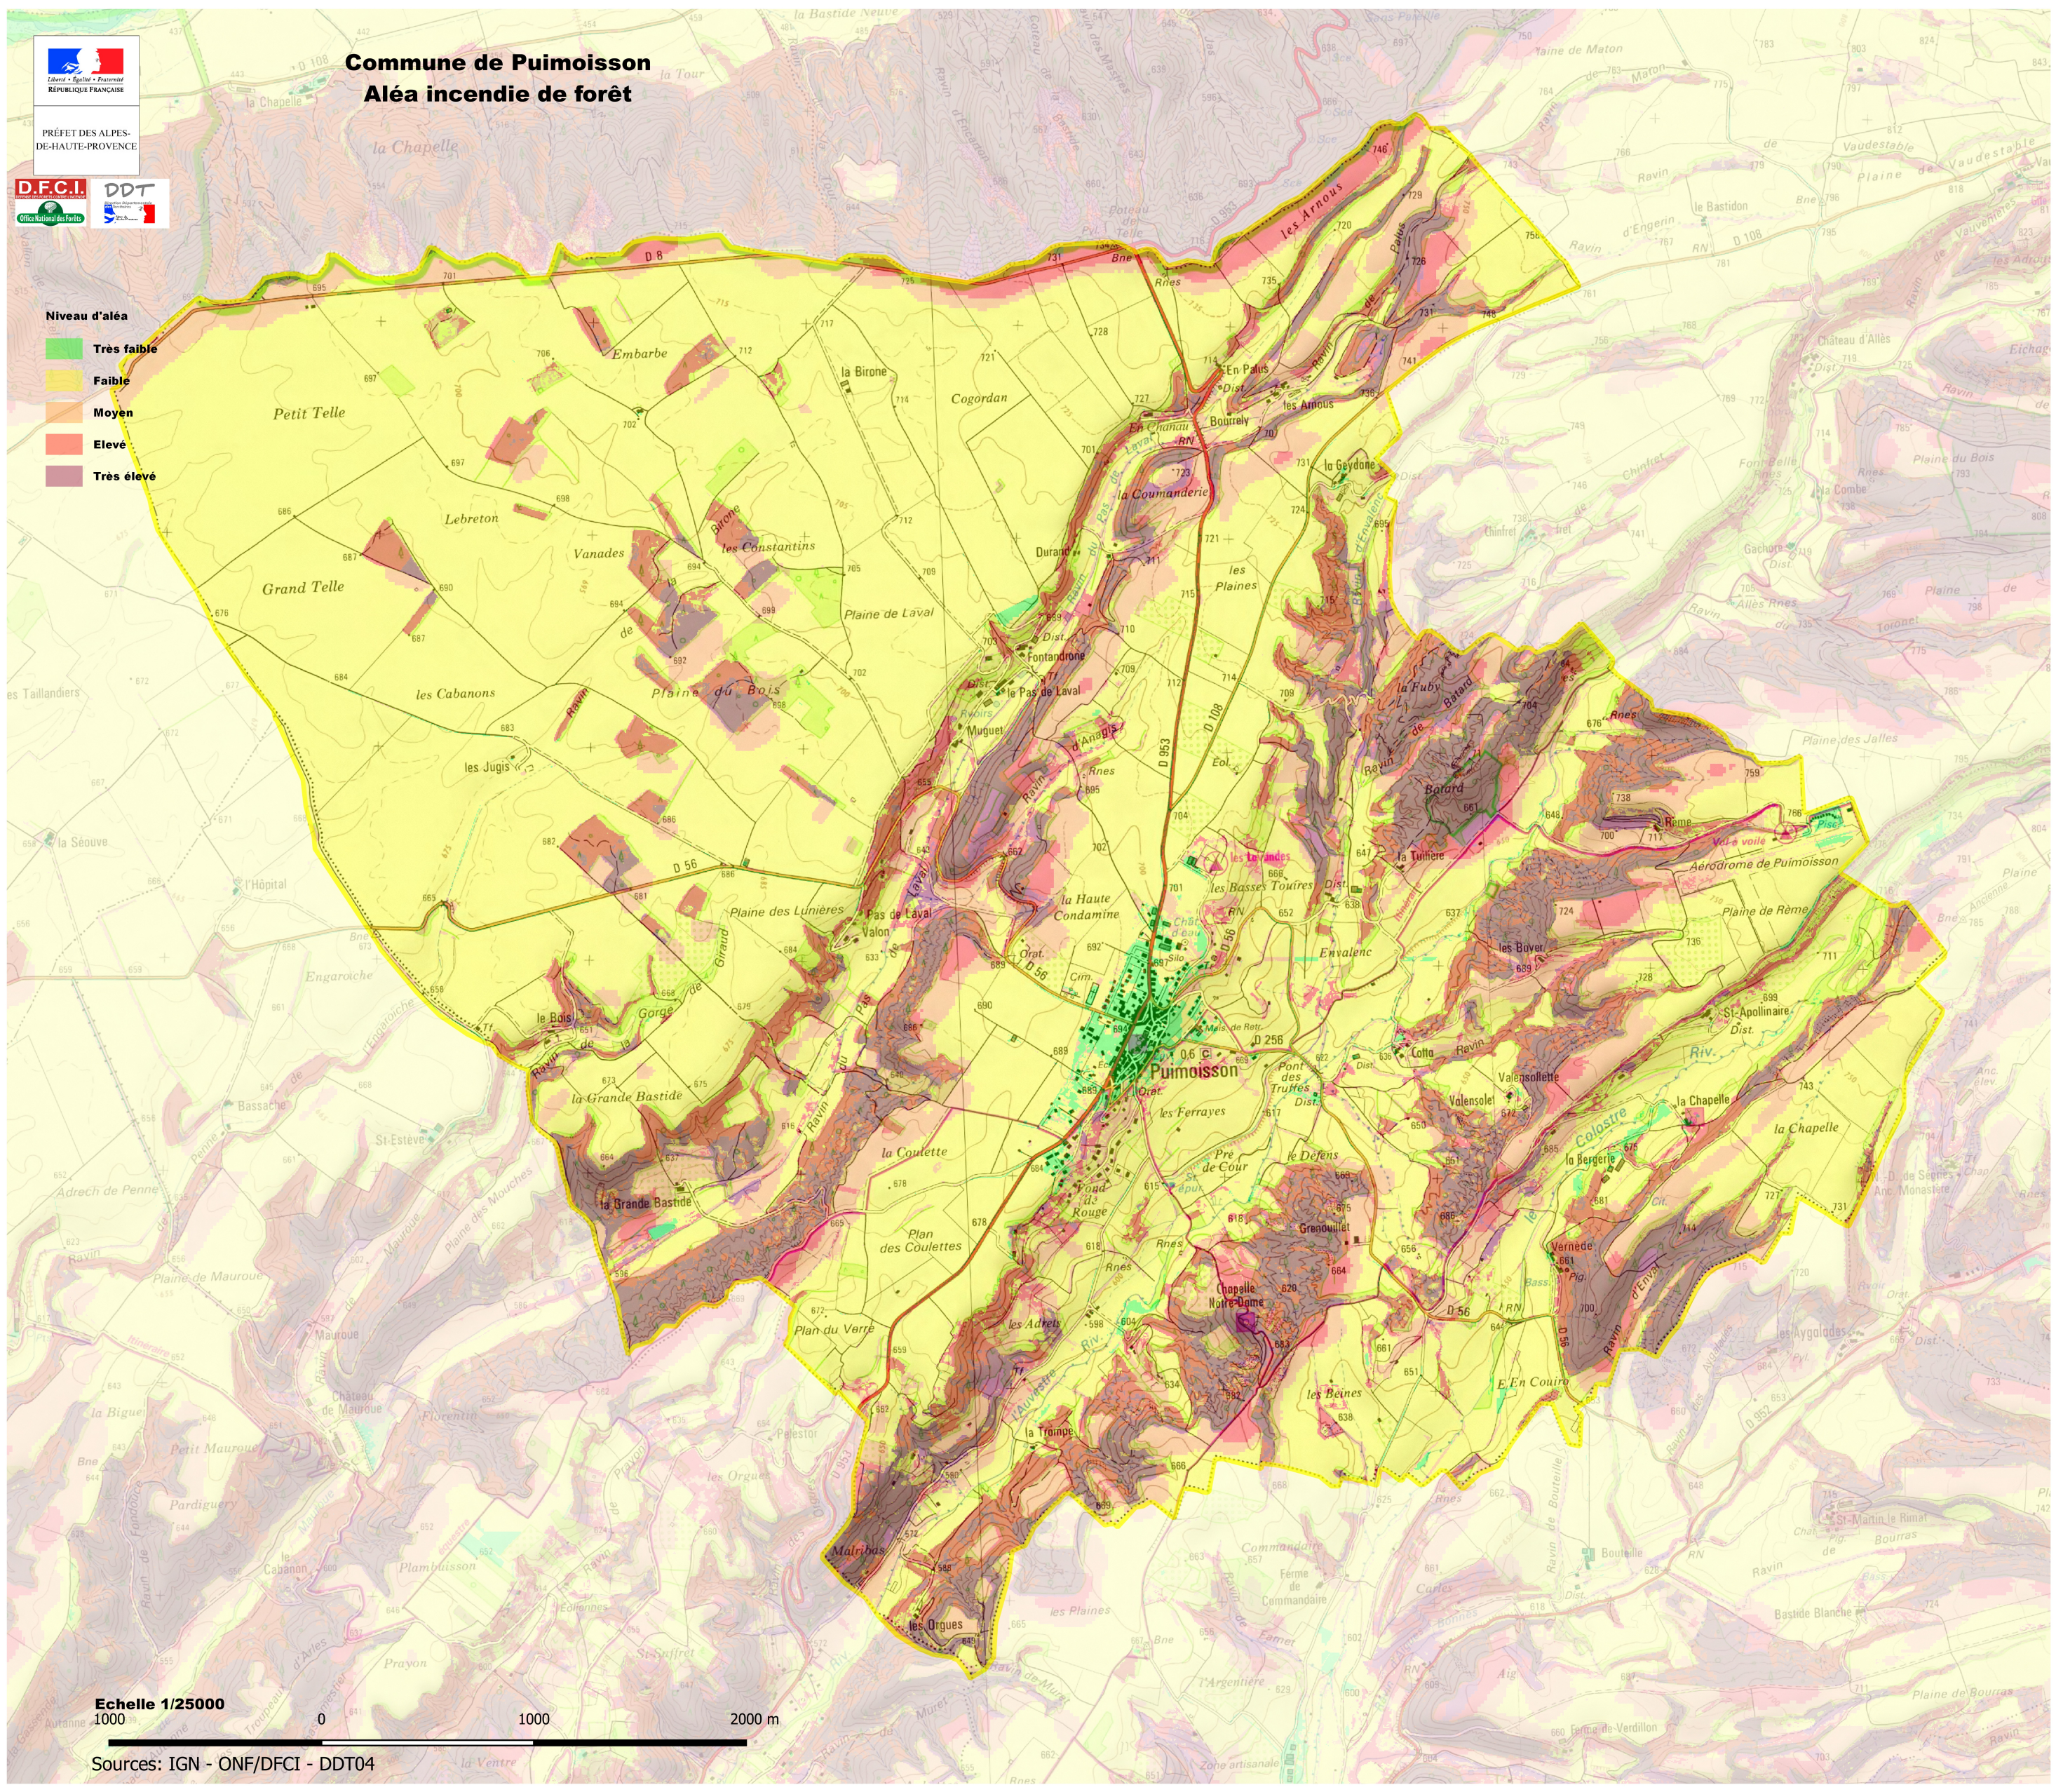

PRÉFET DES ALPES-DE-HAUTE-PROVENCE

Commune de Puimisson Aléa incendie de forêt

- Niveau d'aléa**
- Très faible
 - Faible
 - Moyen
 - Elevé
 - Très élevé

Echelle 1/25000

Sources: IGN - ONF/DFCI - DDT04