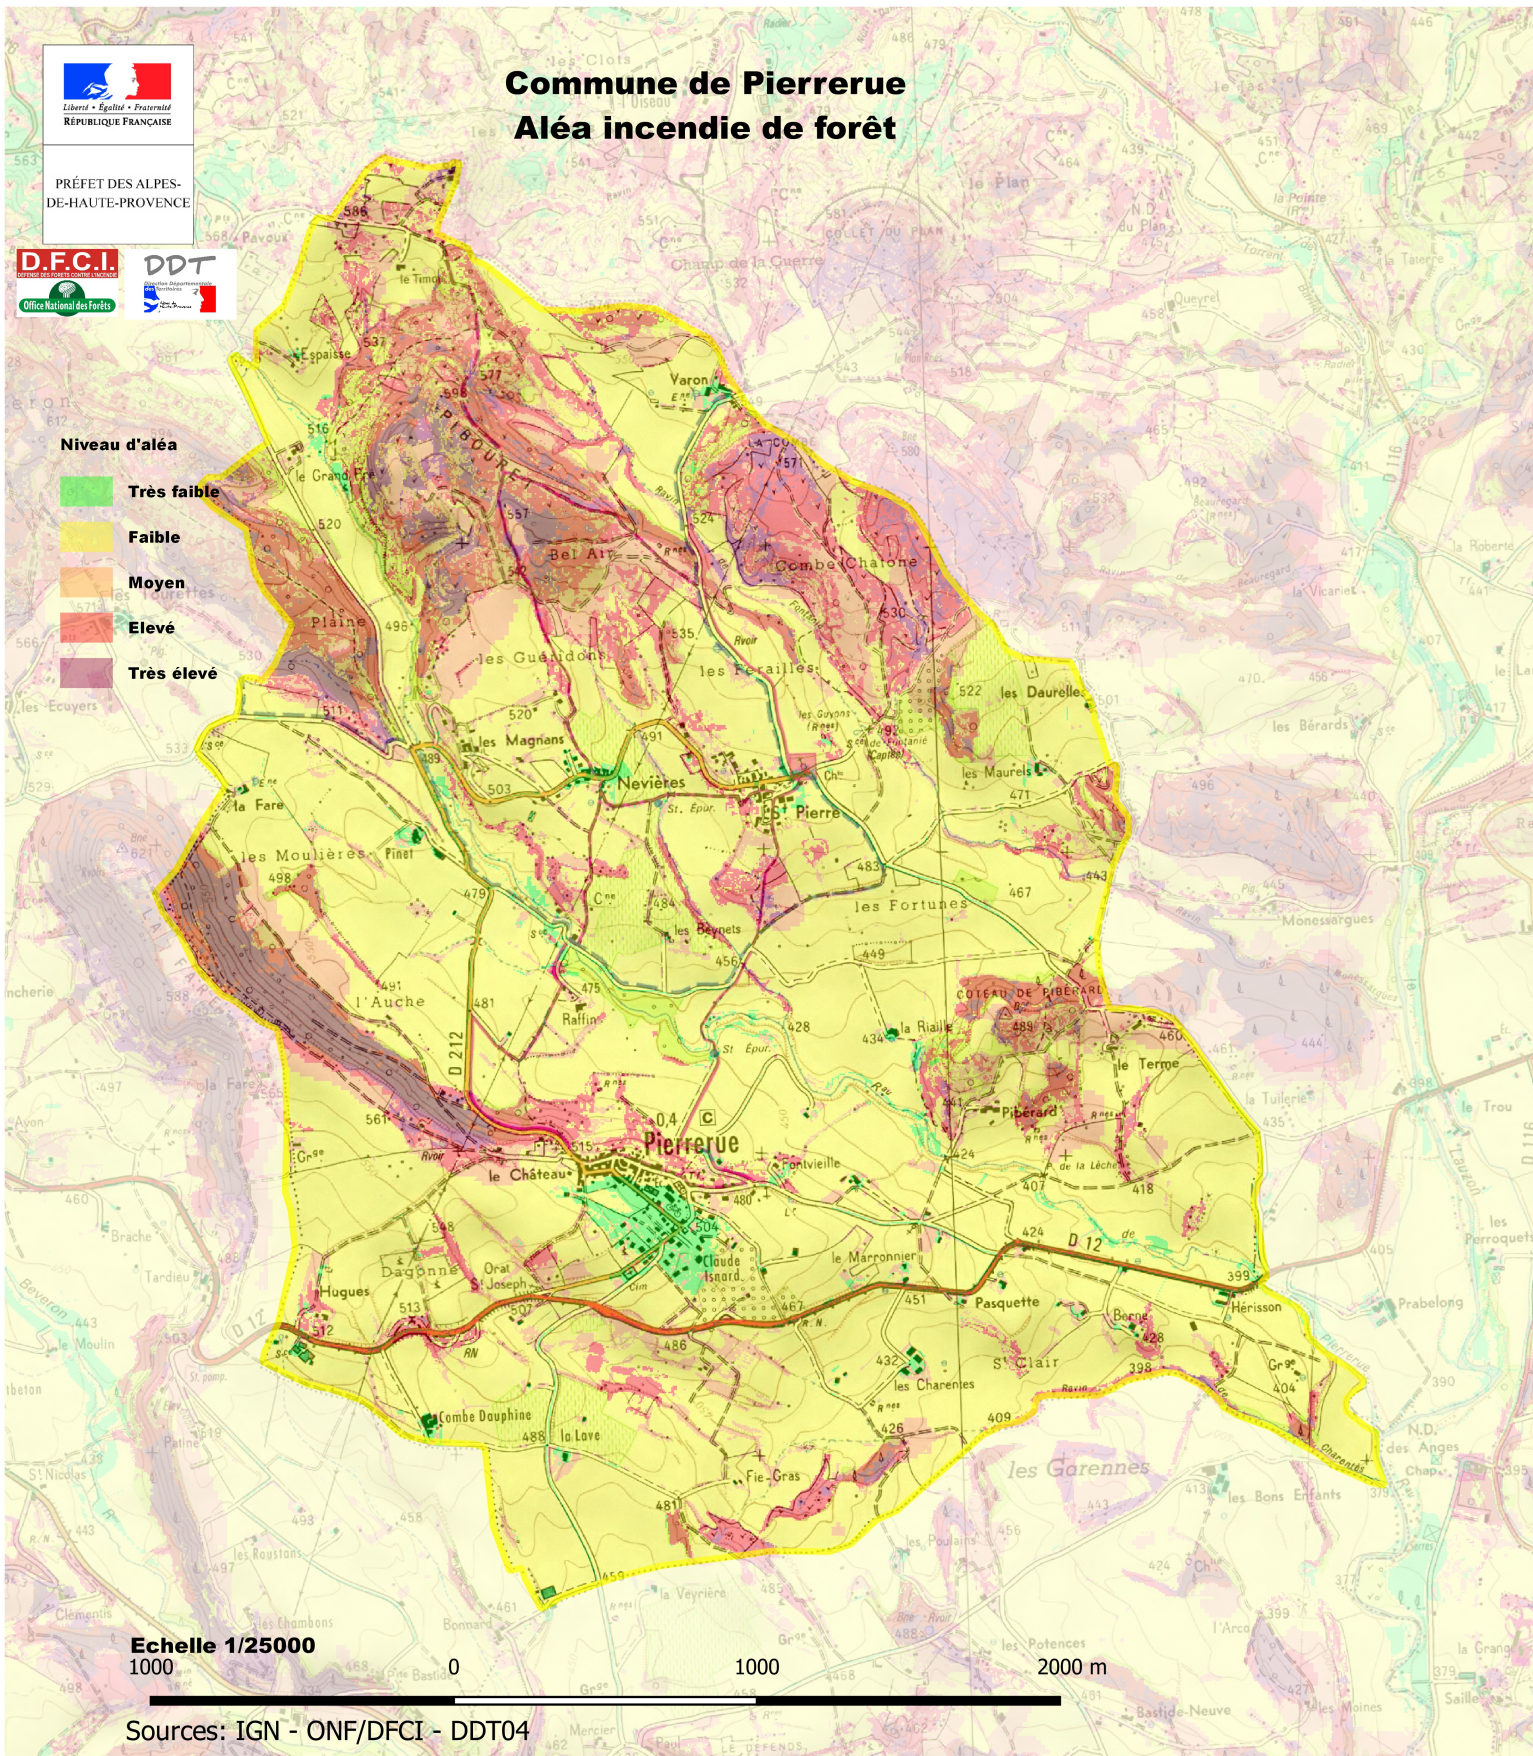

Commune de Pierrerue Aléa incendie de forêt

Niveau d'aléa

- Très faible
- Faible
- Moyen
- Élevé
- Très élevé

Echelle 1/25000
1000 0 1000 2000 m

Sources: IGN - ONF/DFCI - DDT04