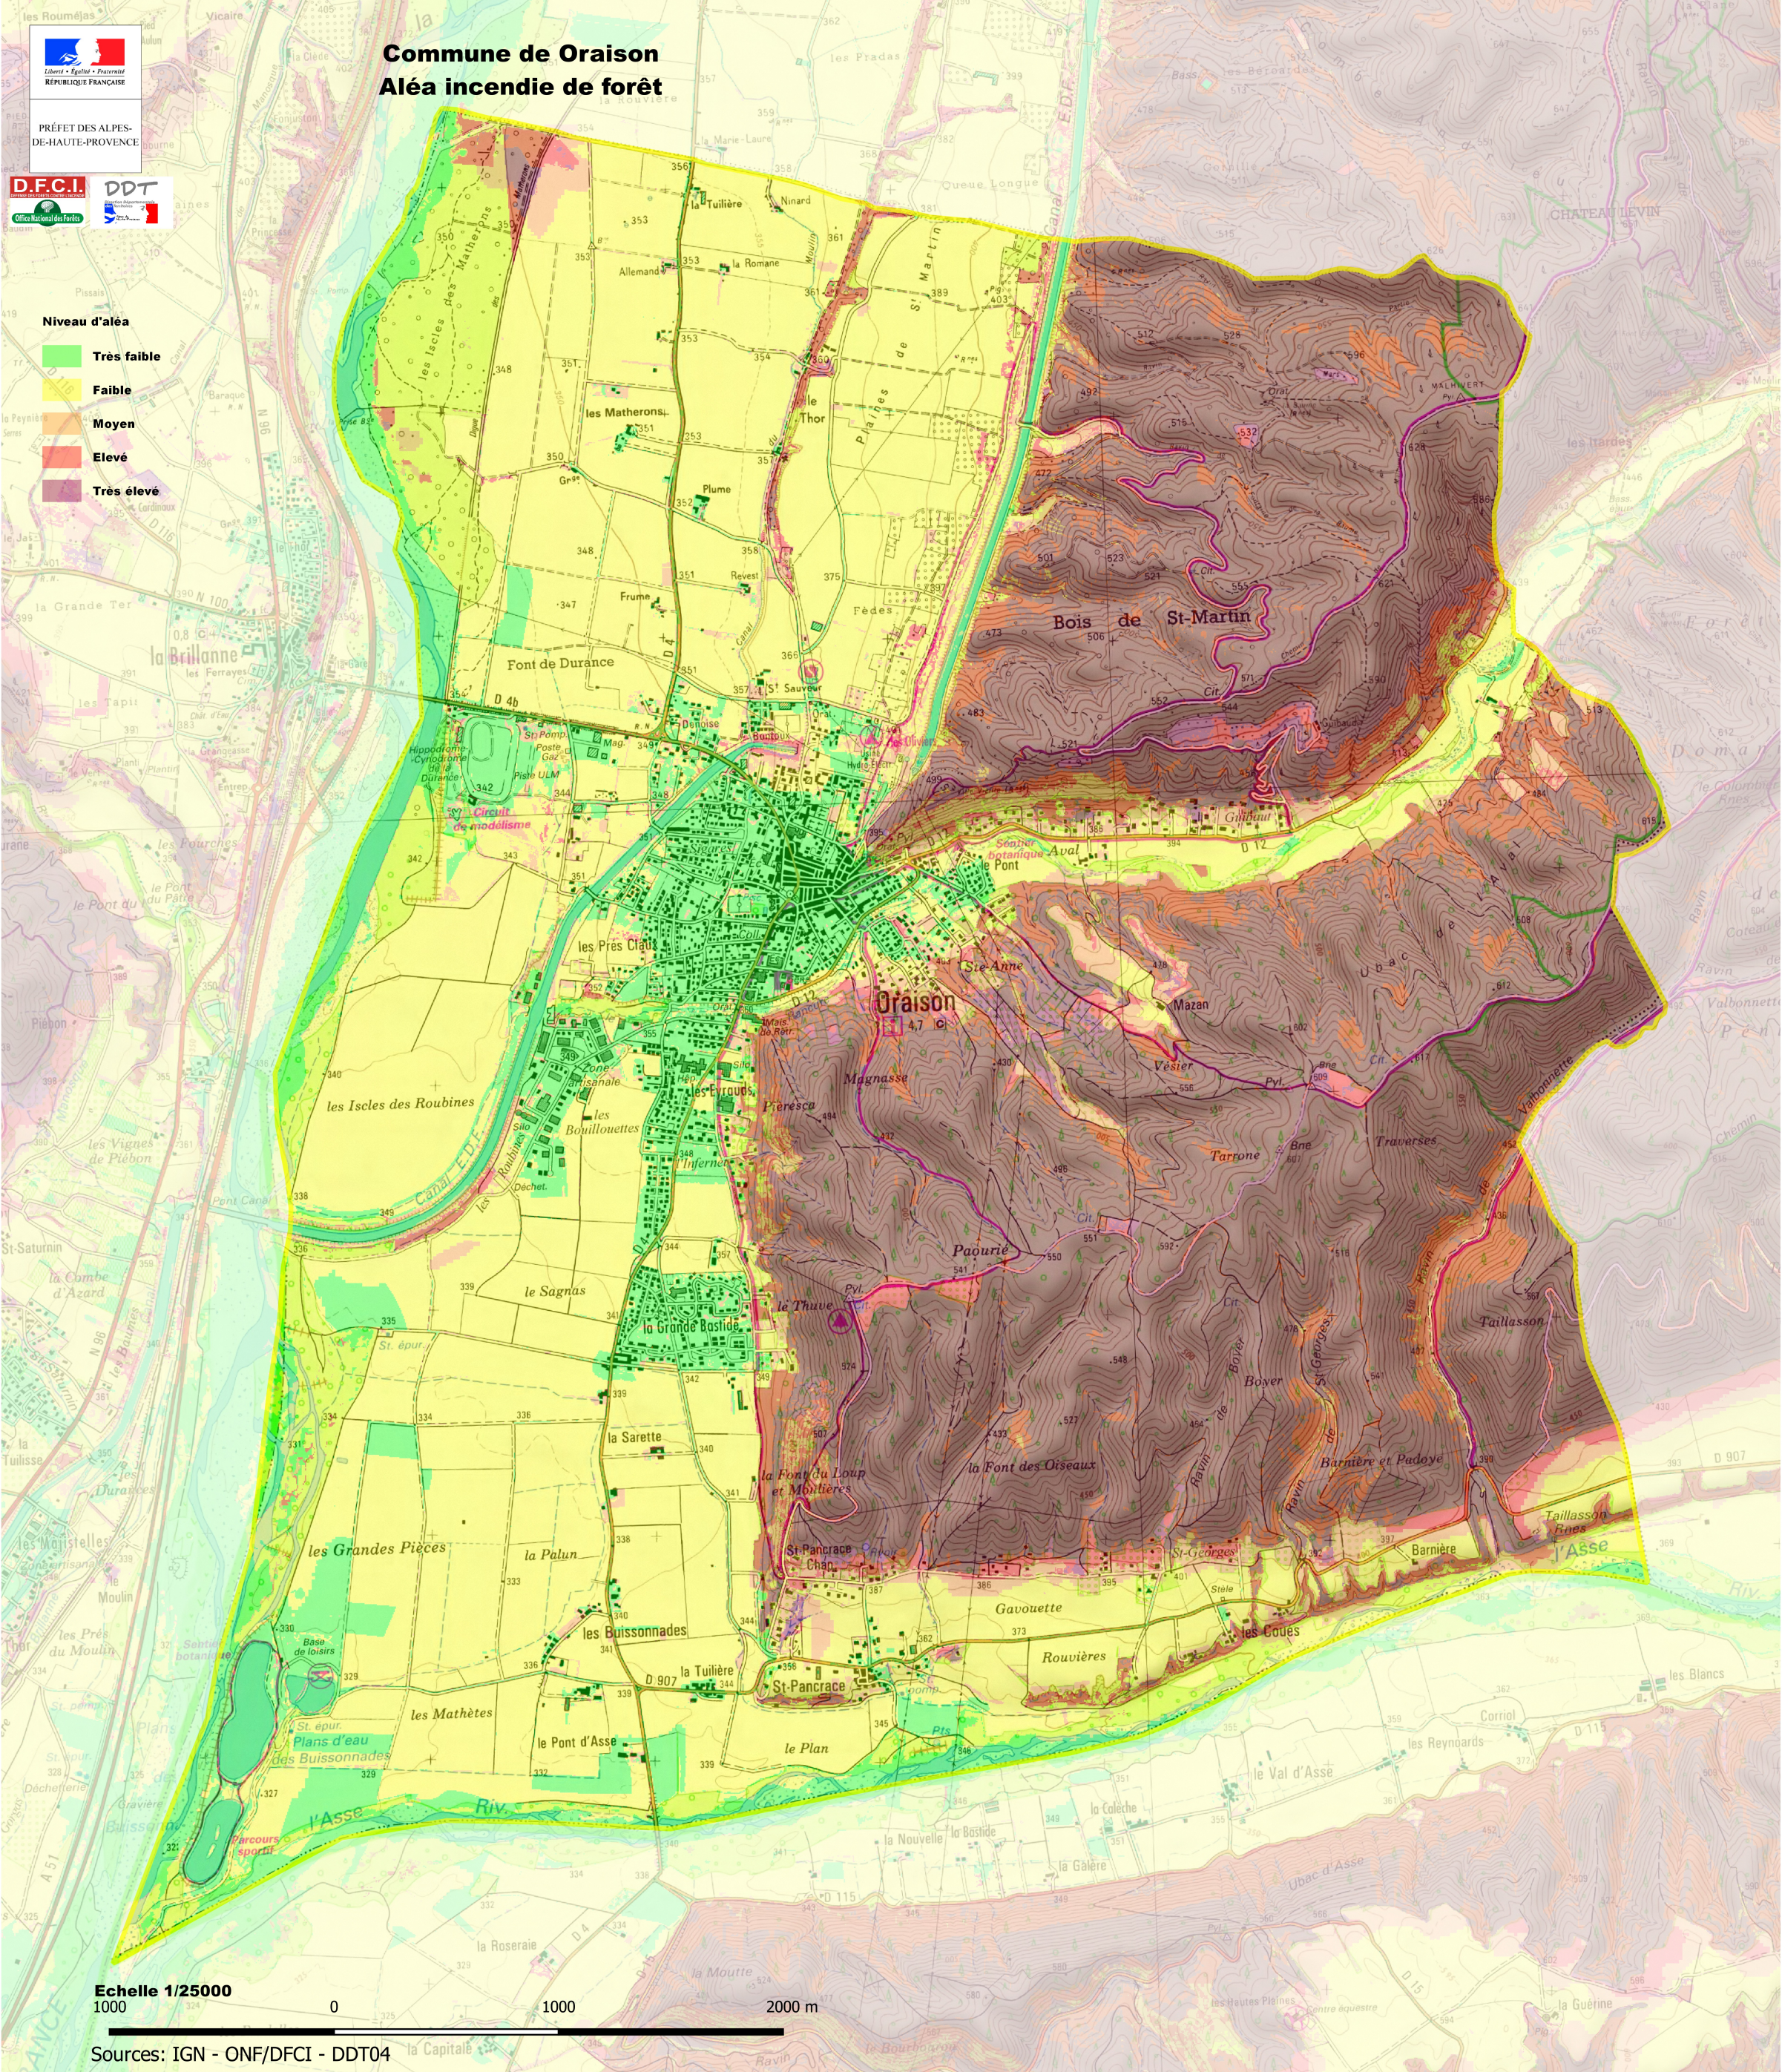

# Commune de Oraison

## Aléa incendie de forêt

- Niveau d'aléa
- Très faible
  - Faible
  - Moyen
  - Elevé
  - Très élevé

Echelle 1/25000  
0 1000 2000 m

Sources: IGN - ONF/DFCI - DDT04