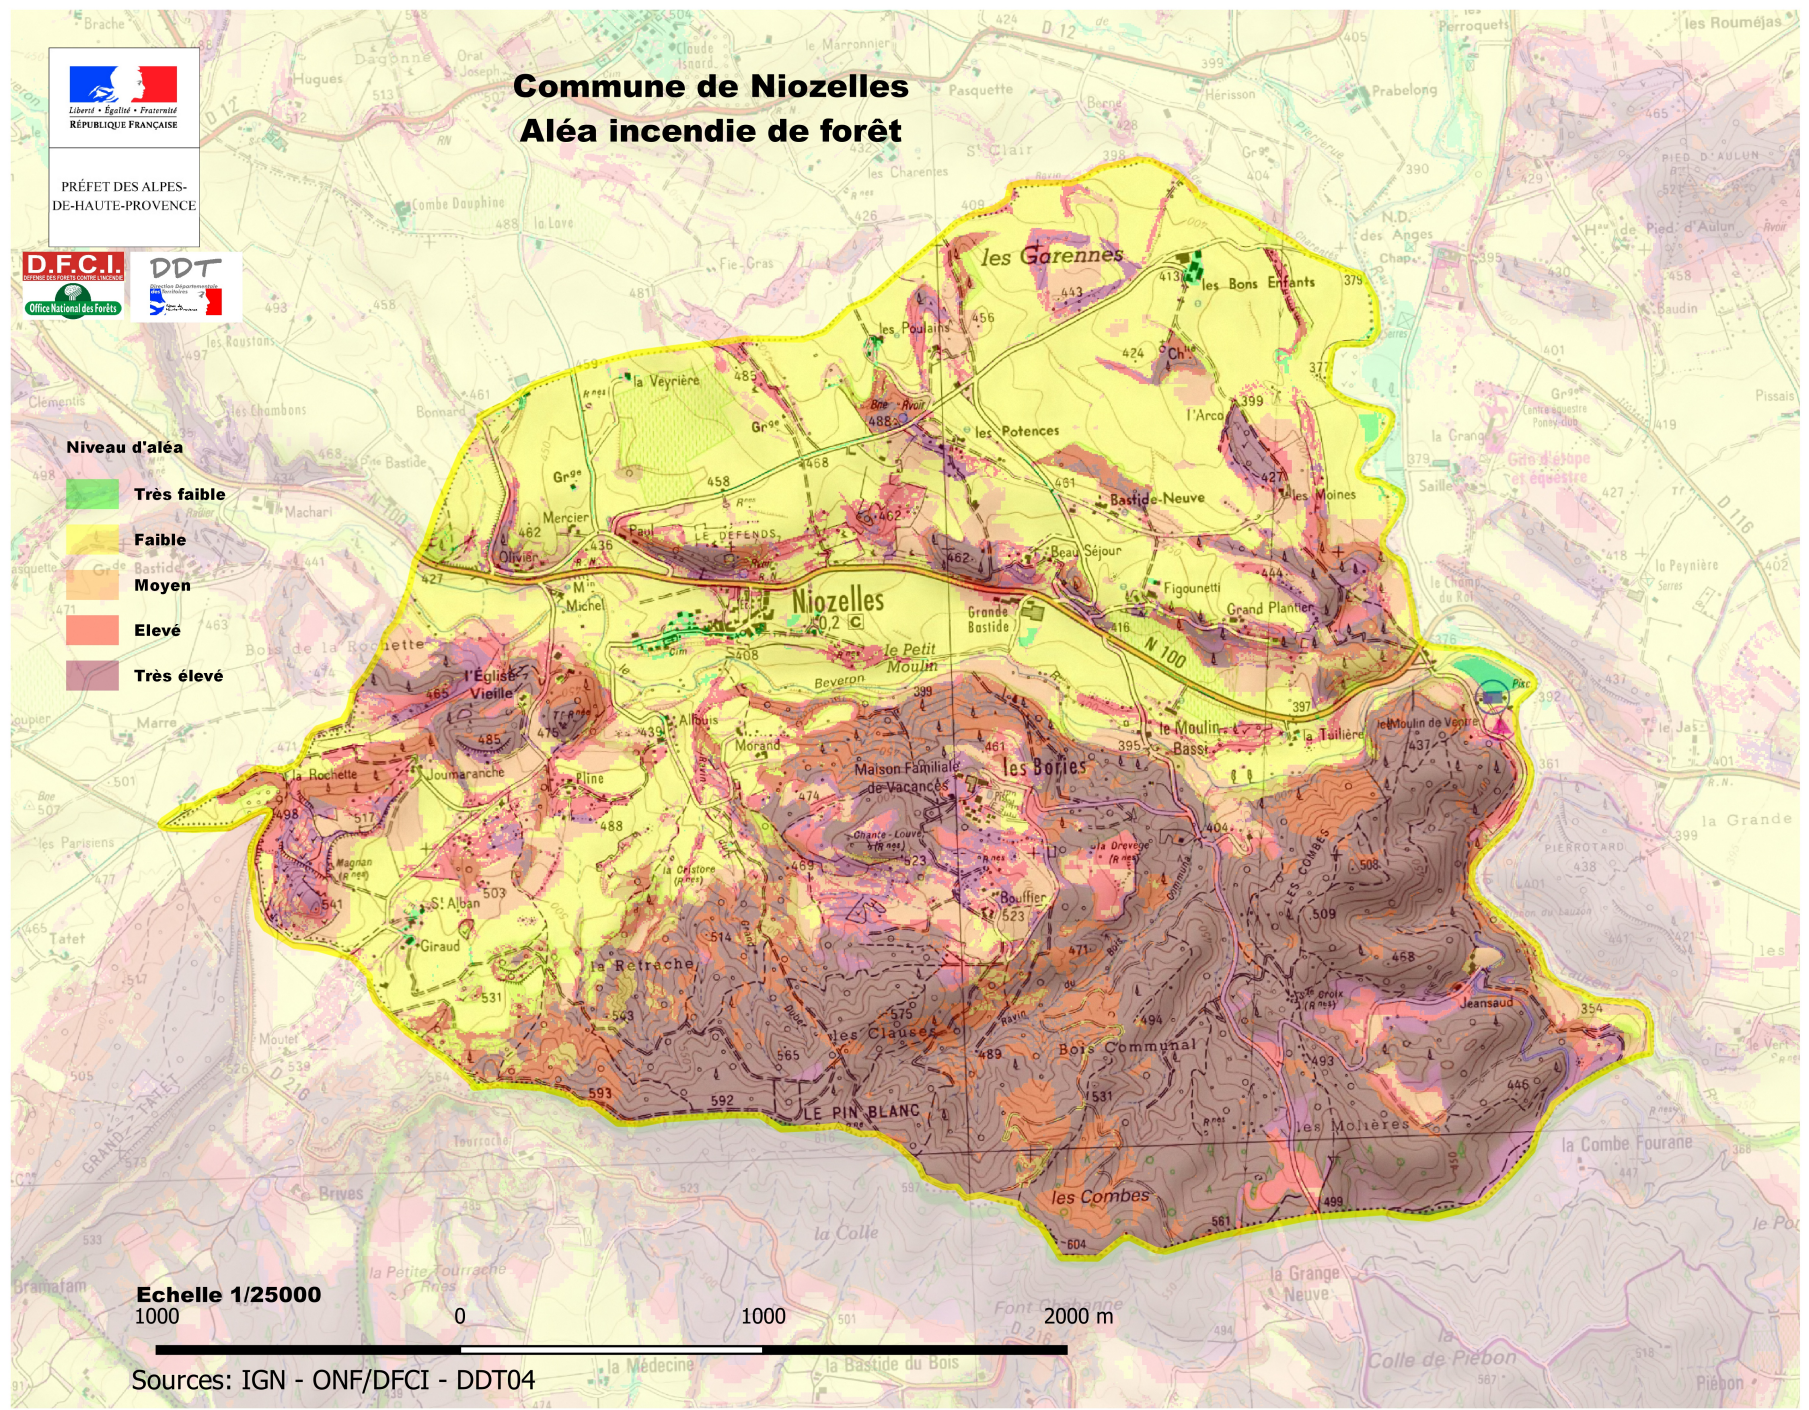

PRÉFET DES ALPES-DE-HAUTE-PROVENCE

Commune de Niozelles

Aléa incendie de forêt

- Niveau d'aléa**
- Très faible
 - Faible
 - Moyen
 - Elevé
 - Très élevé

Echelle 1/25000

Sources: IGN - ONF/DFCI - DDT04