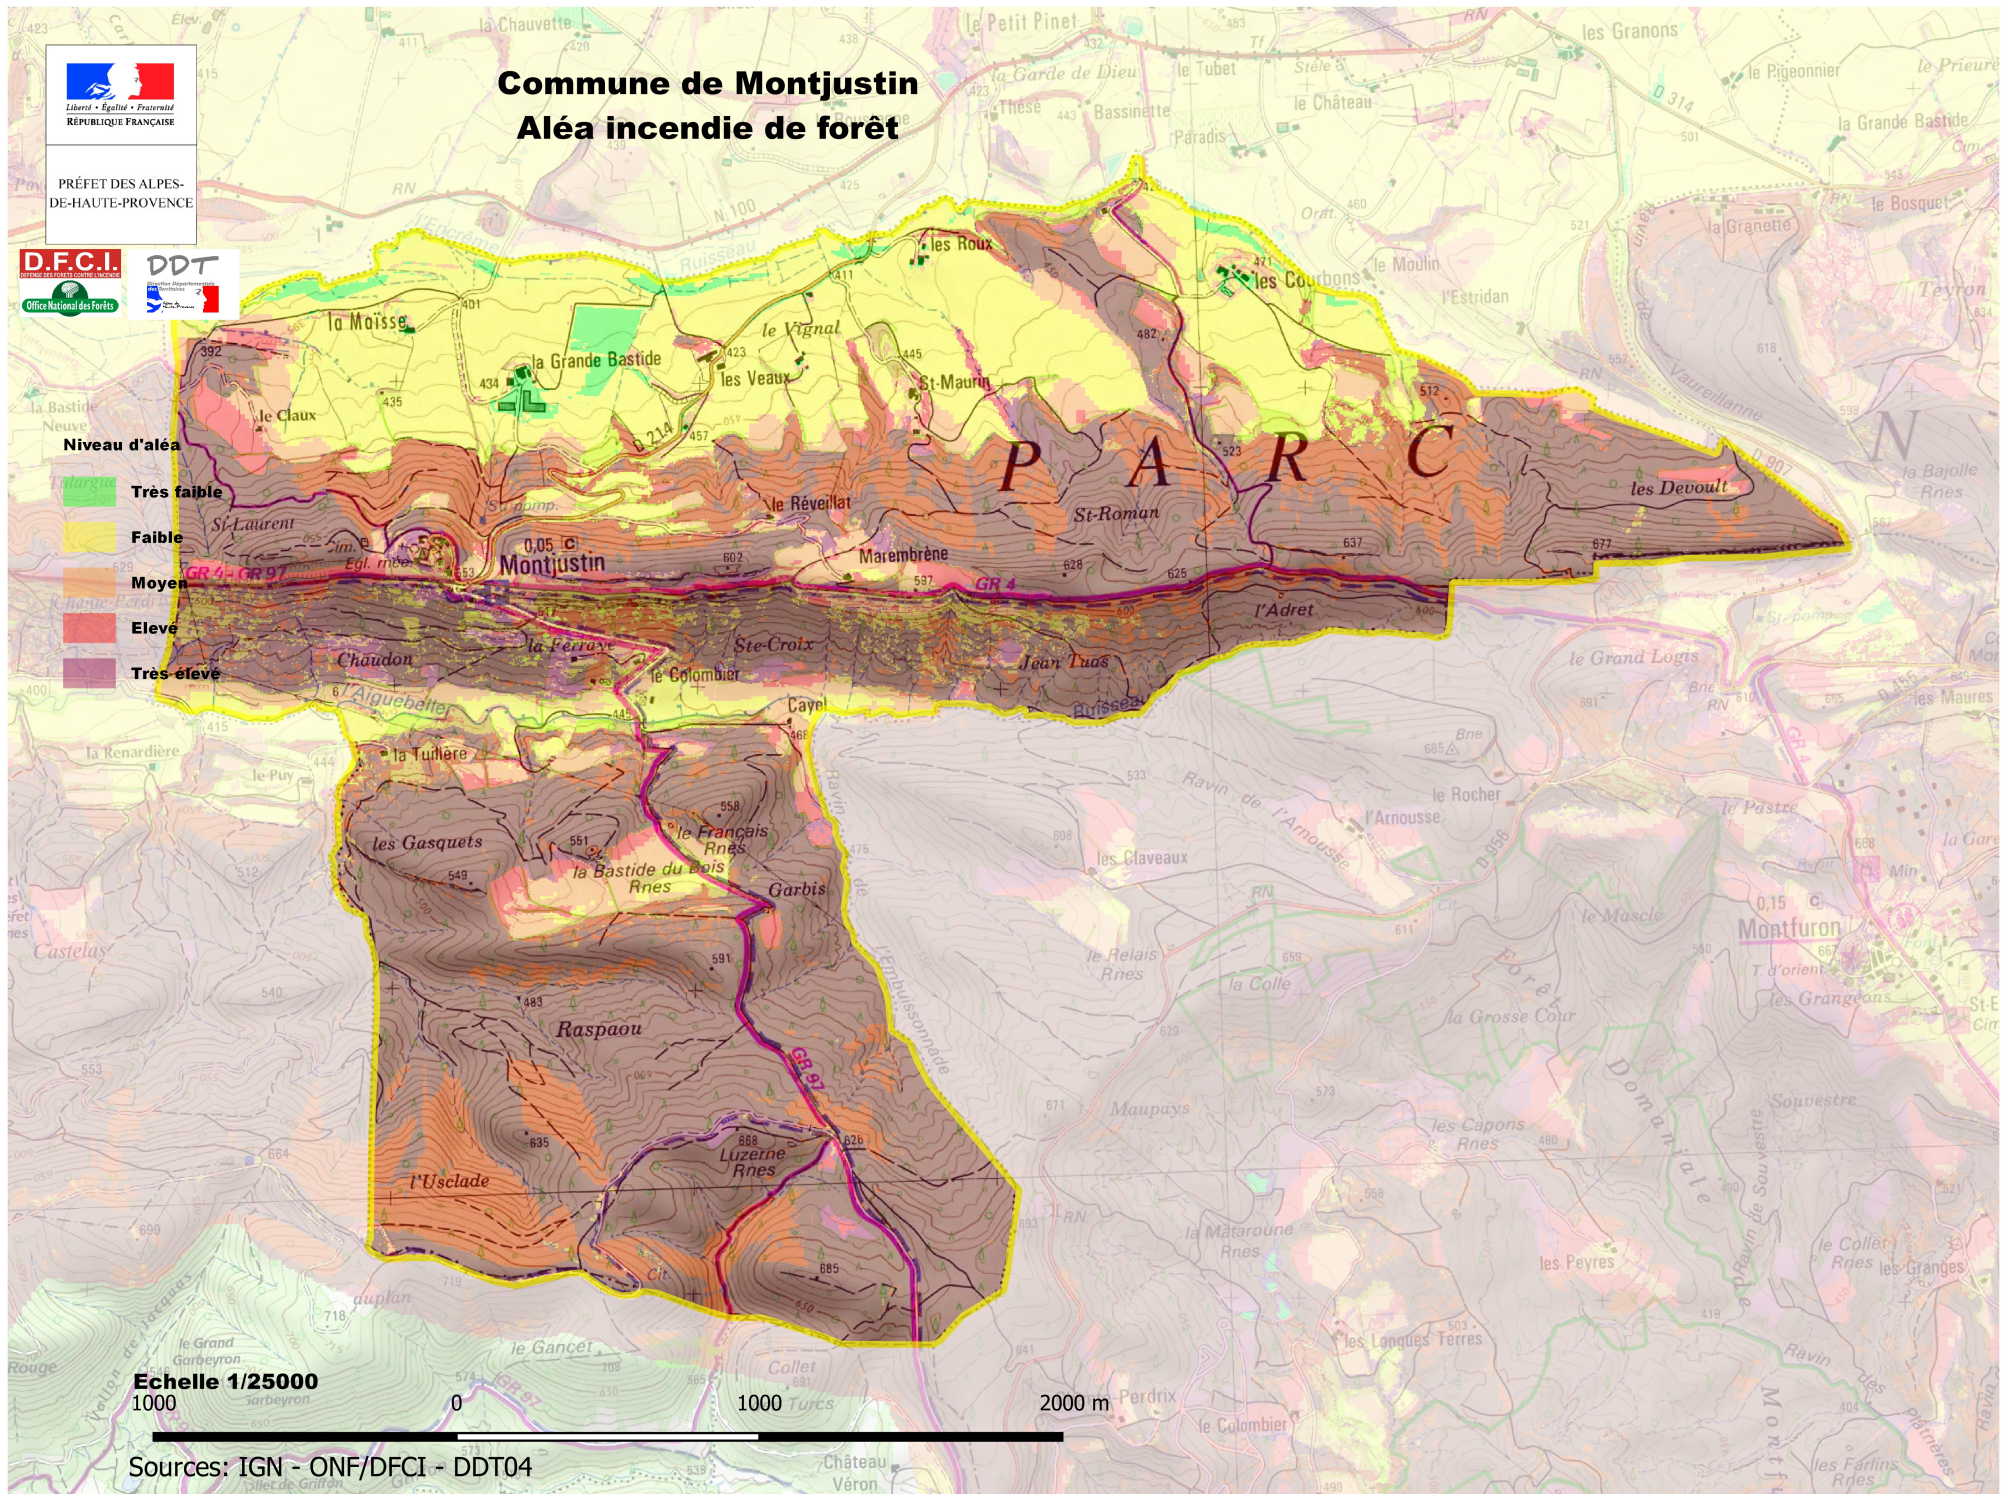

PRÉFET DES ALPES-DE-HAUTE-PROVENCE

D.F.C.I.

DDT

Office National des Forêts

Direction Départementale

Commune de Montjustin

Aléa incendie de forêt

P A R C

- Niveau d'aléa**
- Très faible
 - Faible
 - Moyen
 - Élevé
 - Très élevé

Echelle 1/25000
1000 0 1000 2000 m

Sources: IGN - ONF/DFCI - DDT04