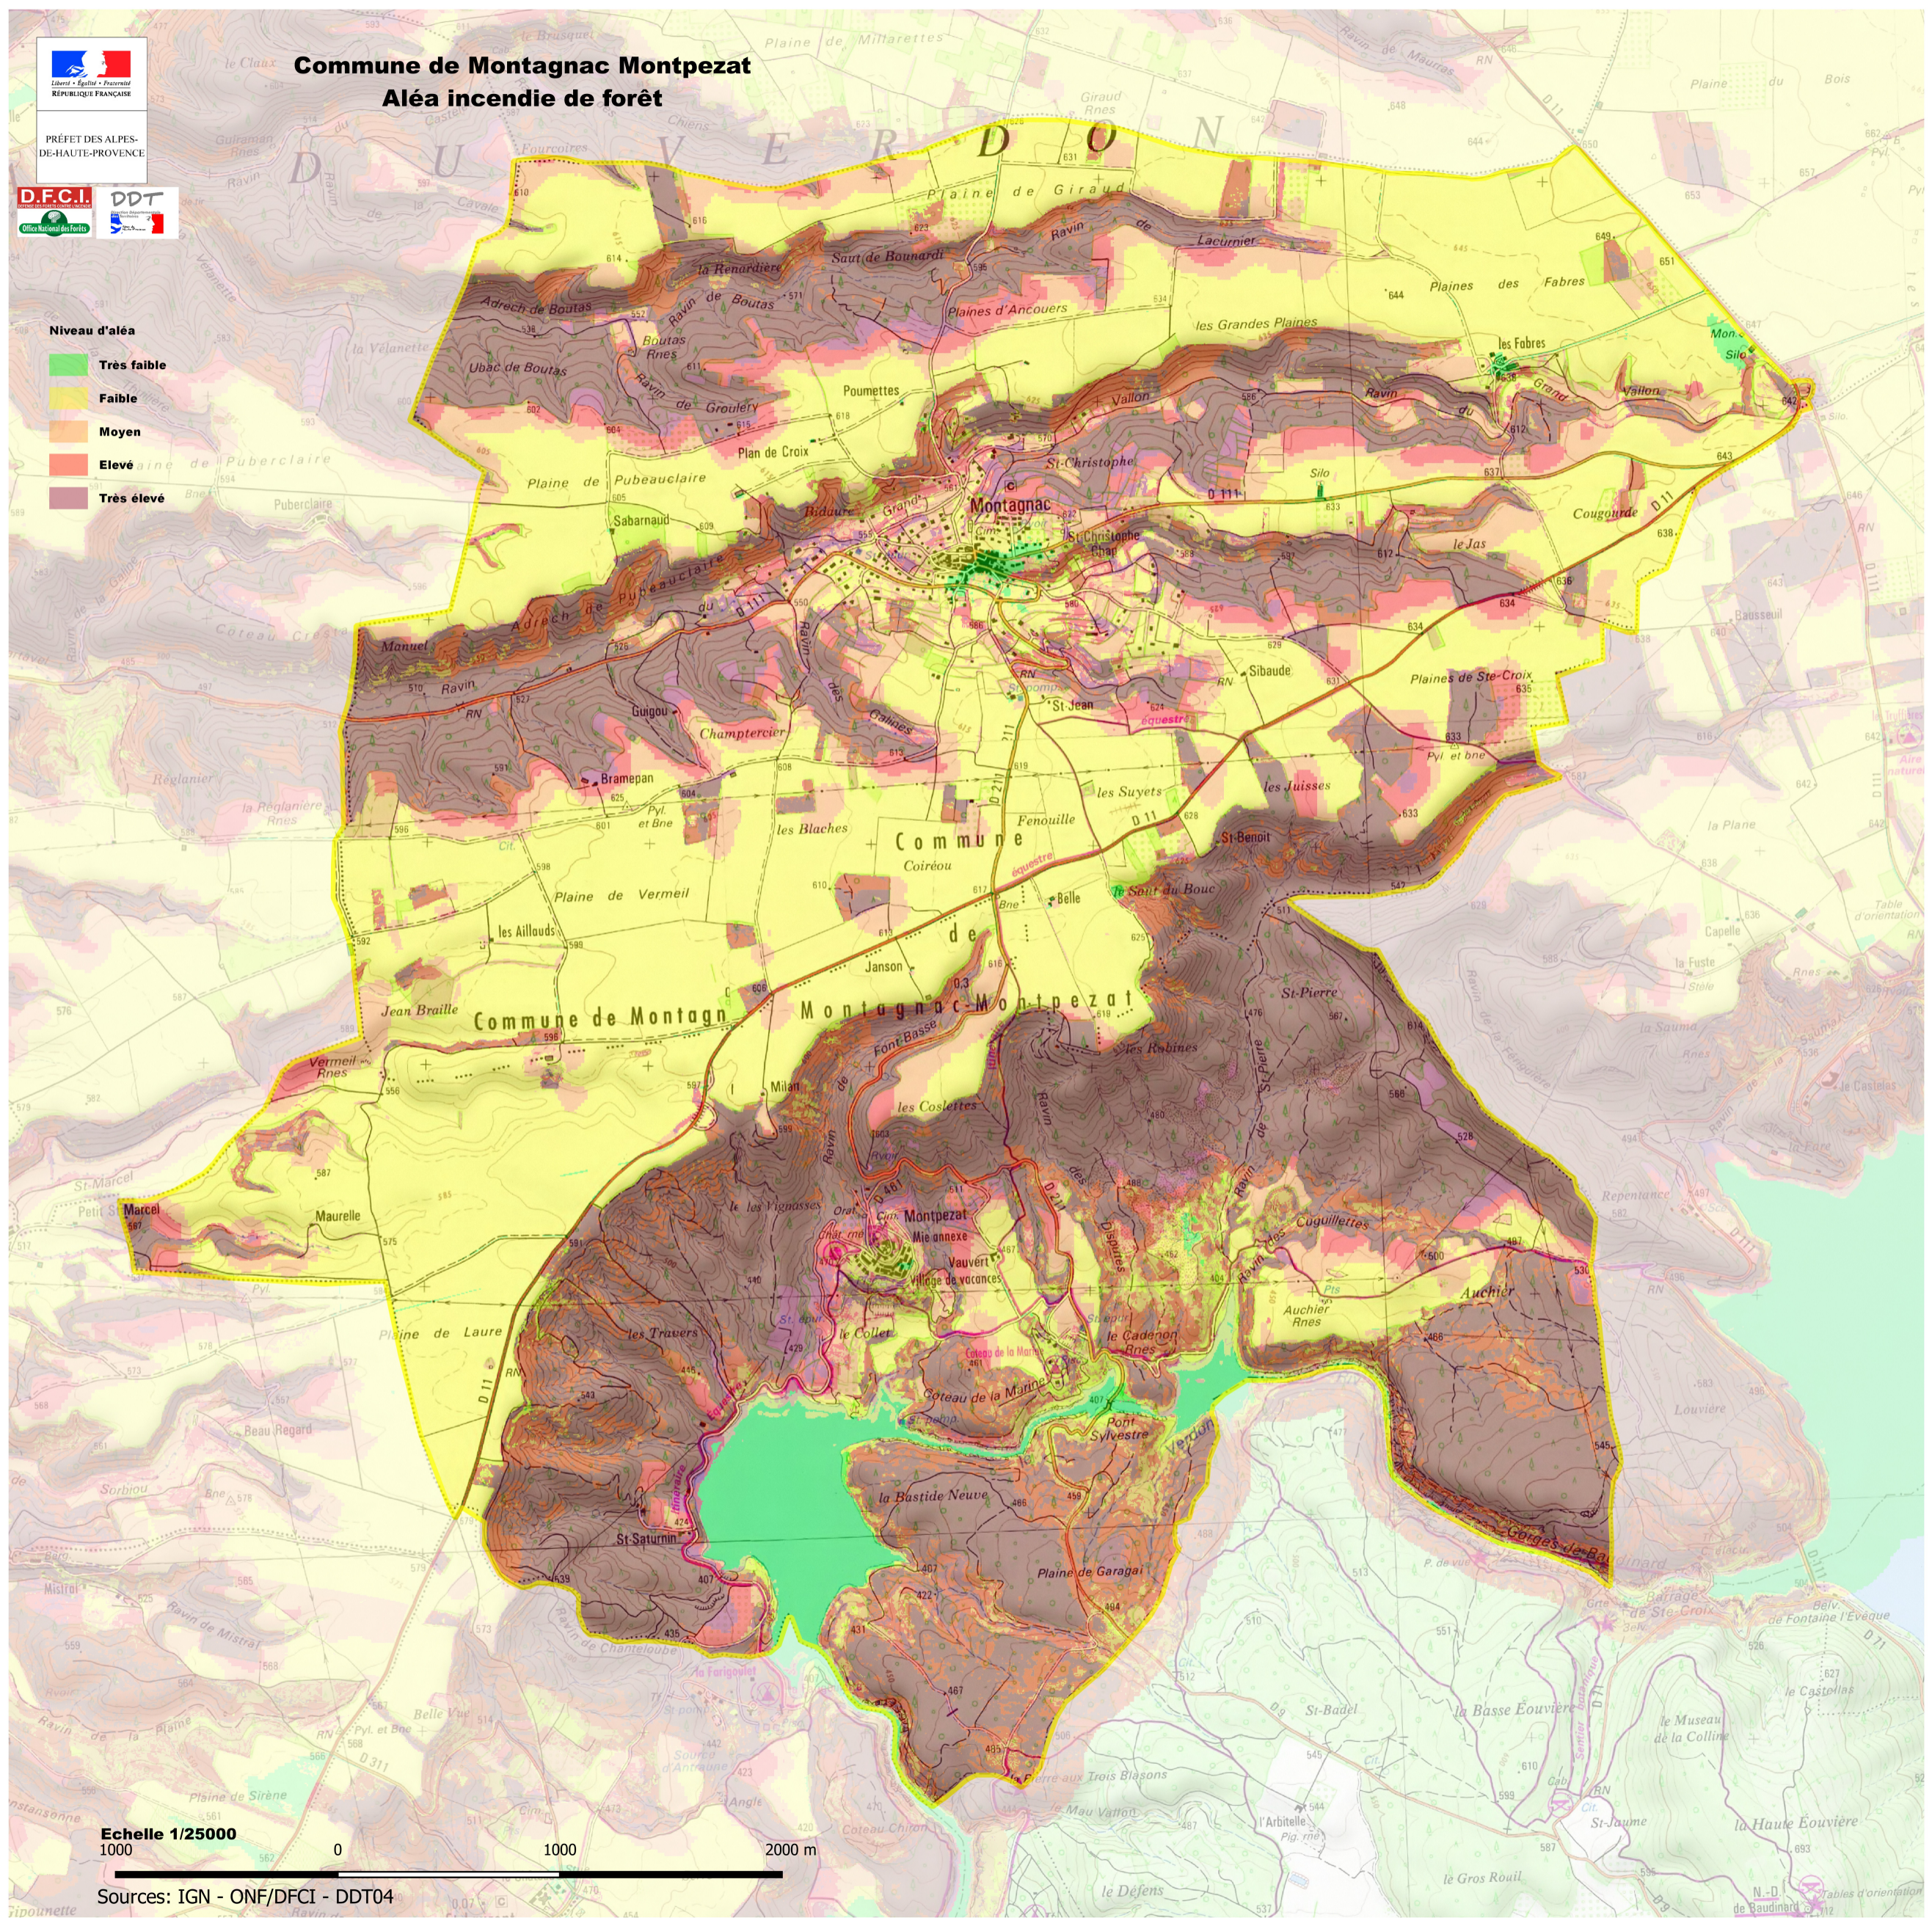

PRÉFET DES ALPES-DE-HAUTE-PROVENCE

Commune de Montagnac Montpezat Aléa incendie de forêt

- Niveau d'aléa**
- Très faible
 - Faible
 - Moyen
 - Elevé
 - Très élevé

Sources: IGN - ONF/DFCI - DDT04

N-D Tables d'orientation de Baudinard