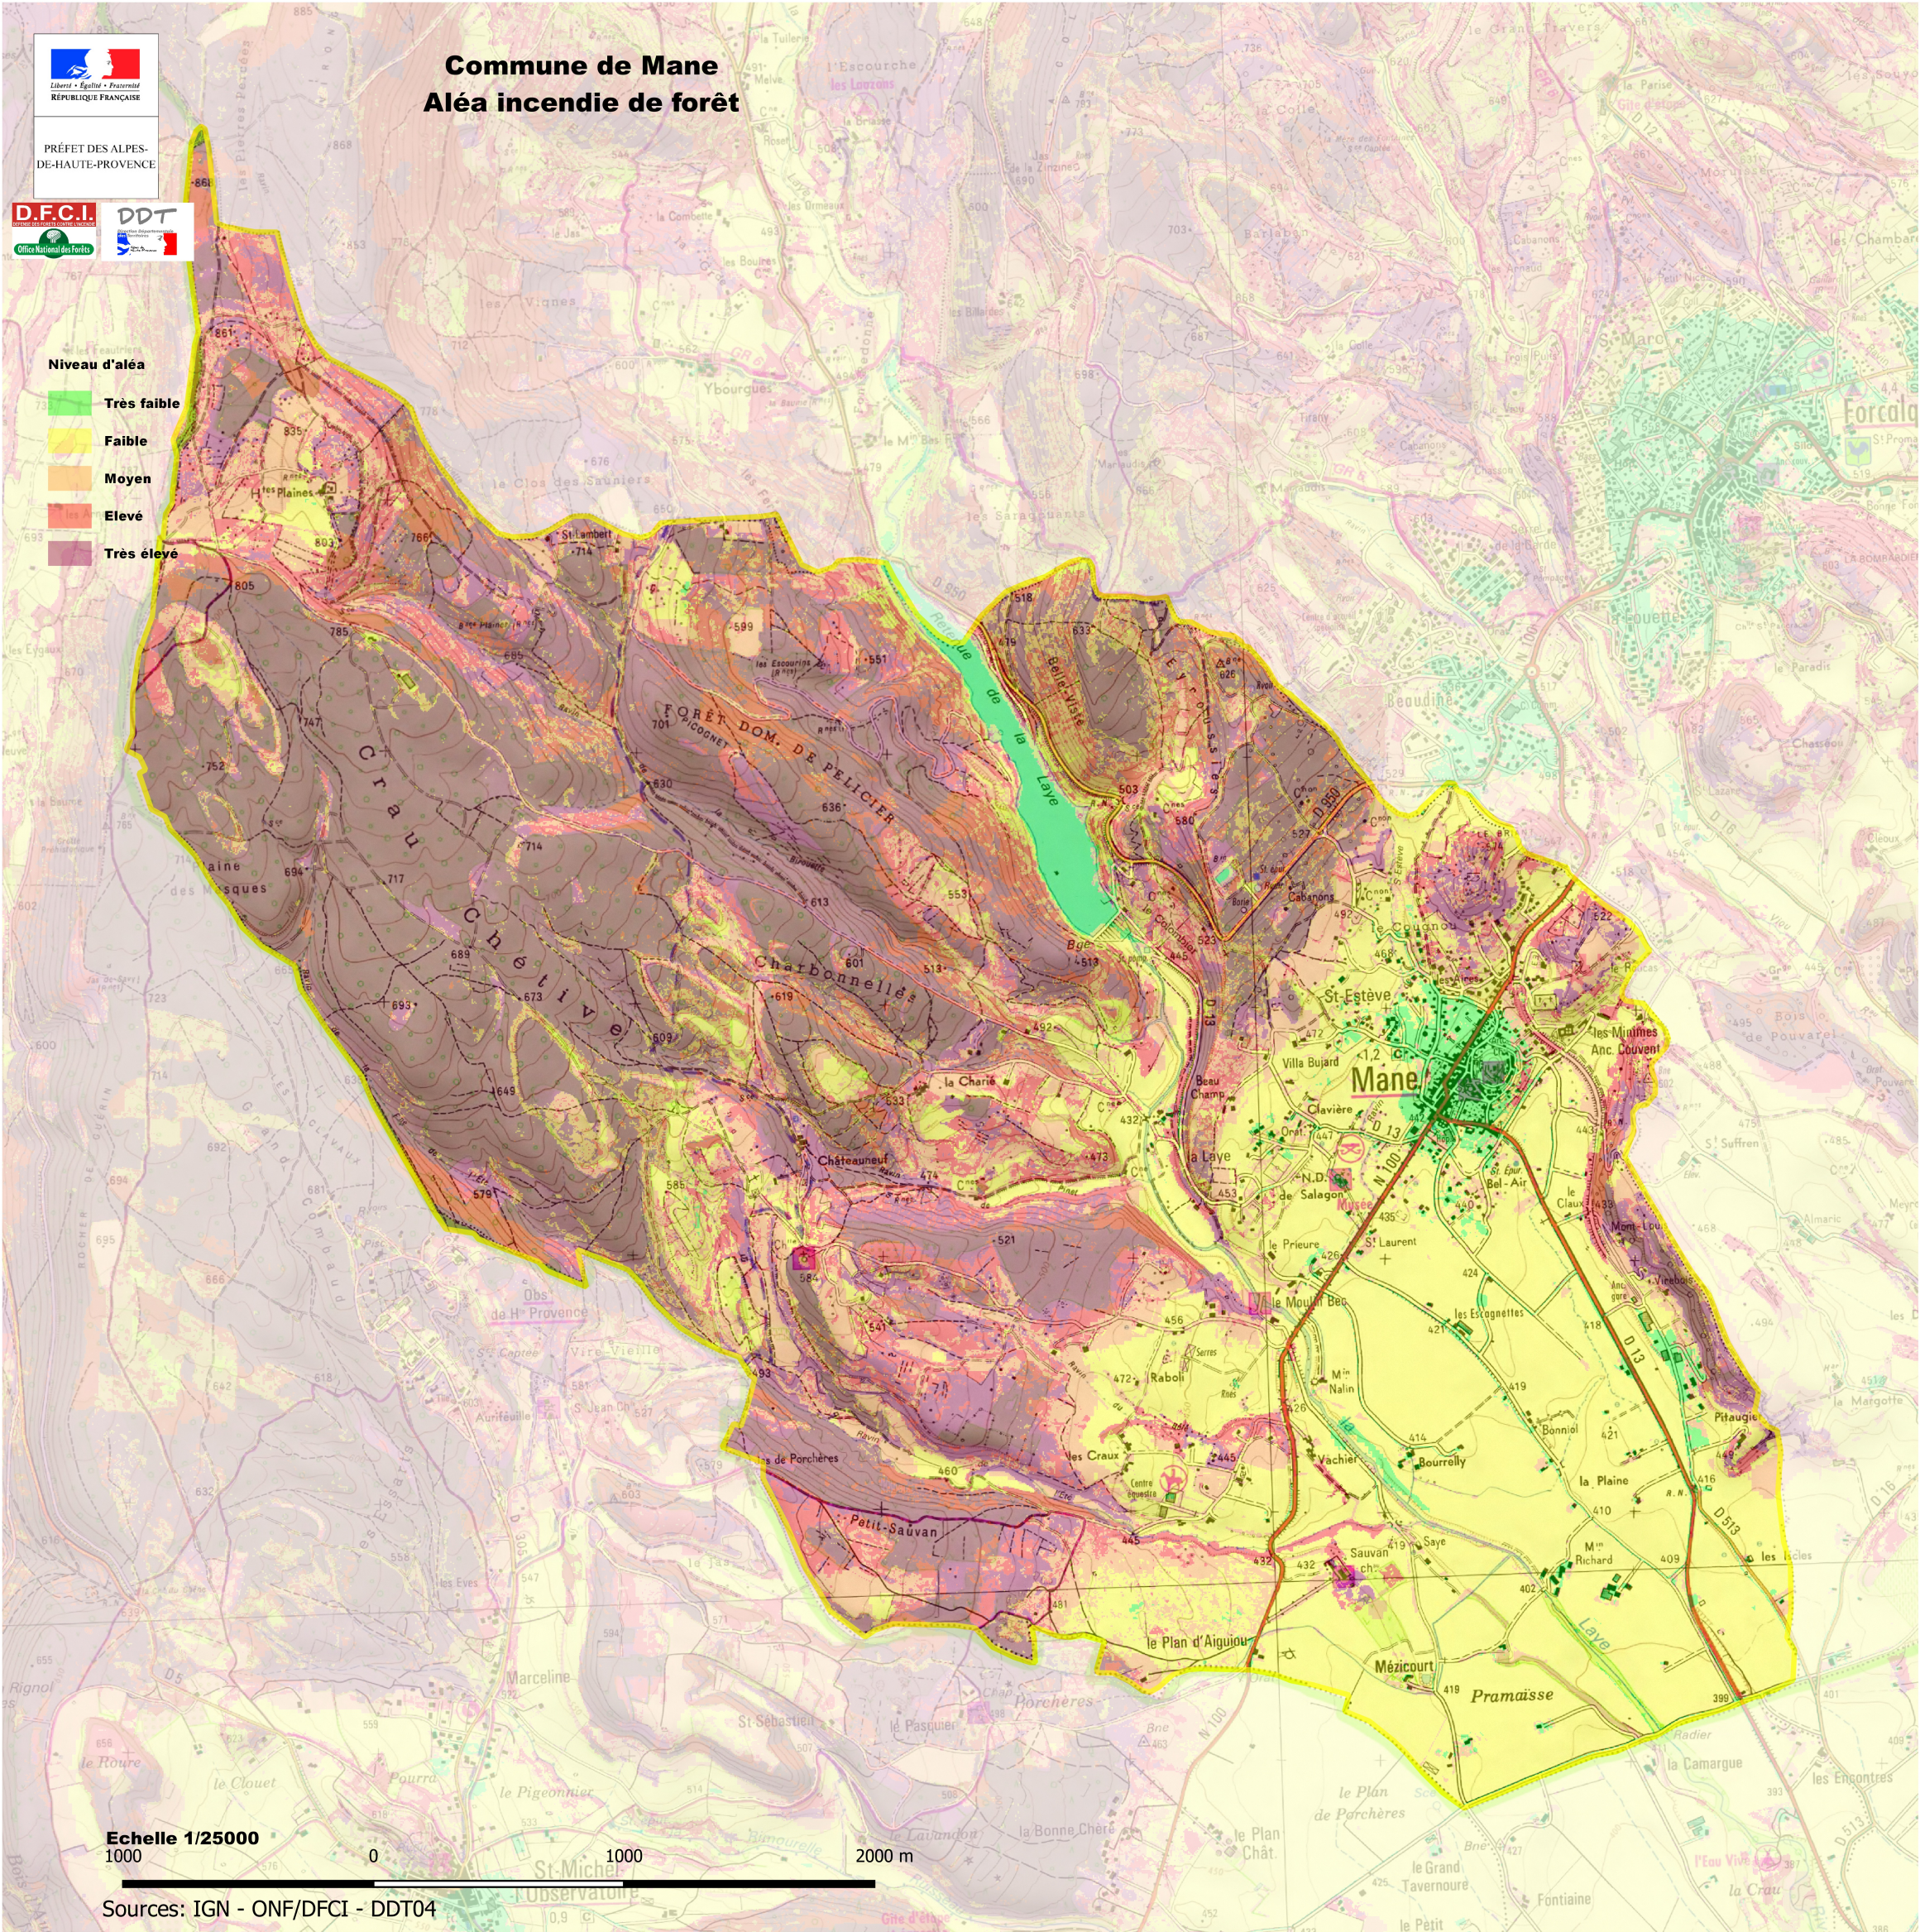

Commune de Mane Aléa incendie de forêt

PRÉFET DES ALPES-DE-HAUTE-PROVENCE

- Niveau d'aléa**
- Très faible
 - Faible
 - Moyen
 - Élevé
 - Très élevé

Echelle 1/25000

Sources: IGN - ONF/DFCI - DDT04