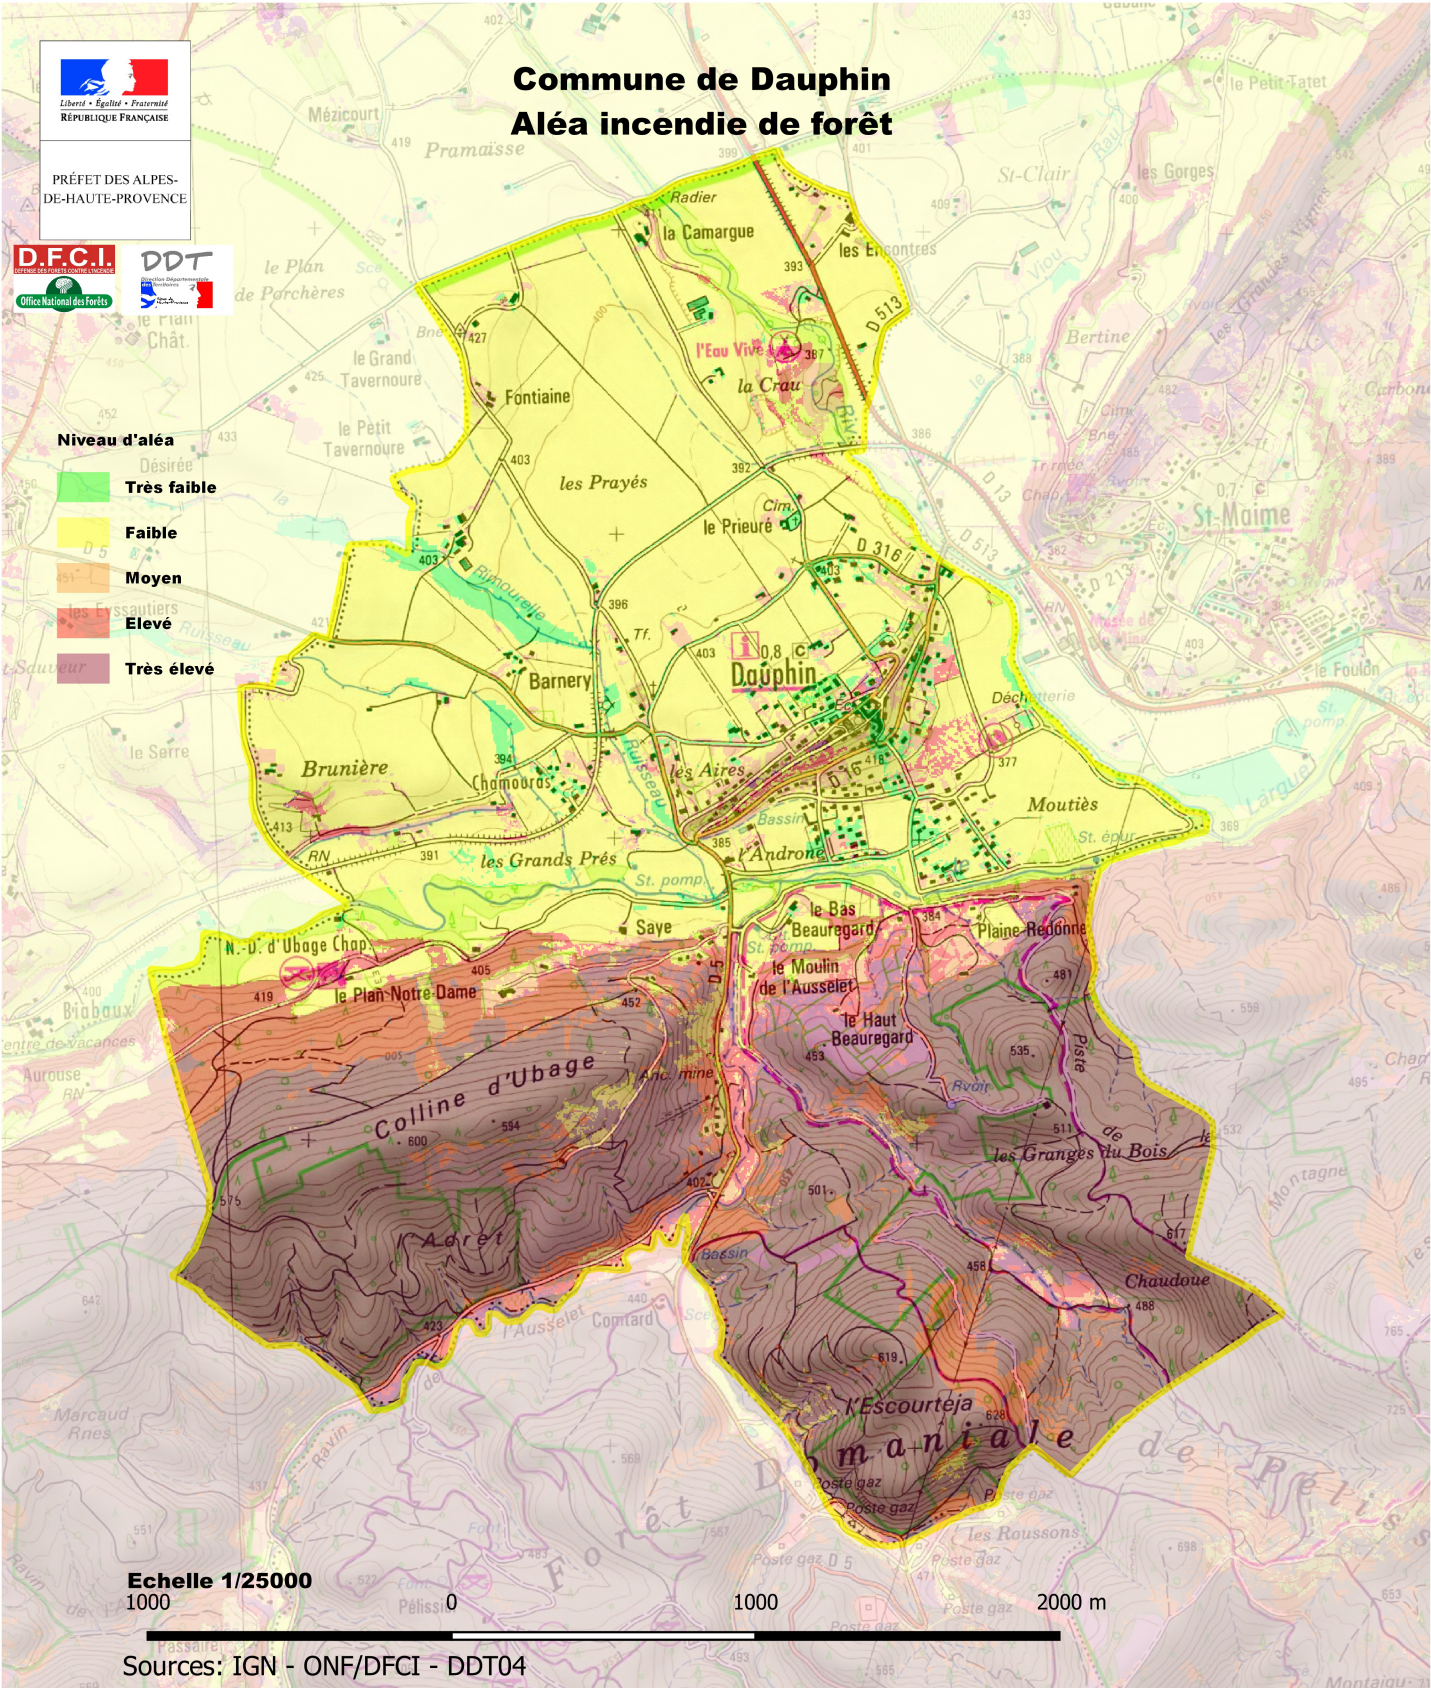

PRÉFET DES ALPES-DE-HAUTE-PROVENCE

# Commune de Dauphin

## Aléa incendie de forêt

- Niveau d'aléa**
- Desirée
  - Très faible**
  - Faible**
  - Moyen**
  - Elevé**
  - Très élevé**

Echelle 1/25000  
1000

1000 2000 m

Sources: IGN - ONF/DFCI - DDT04