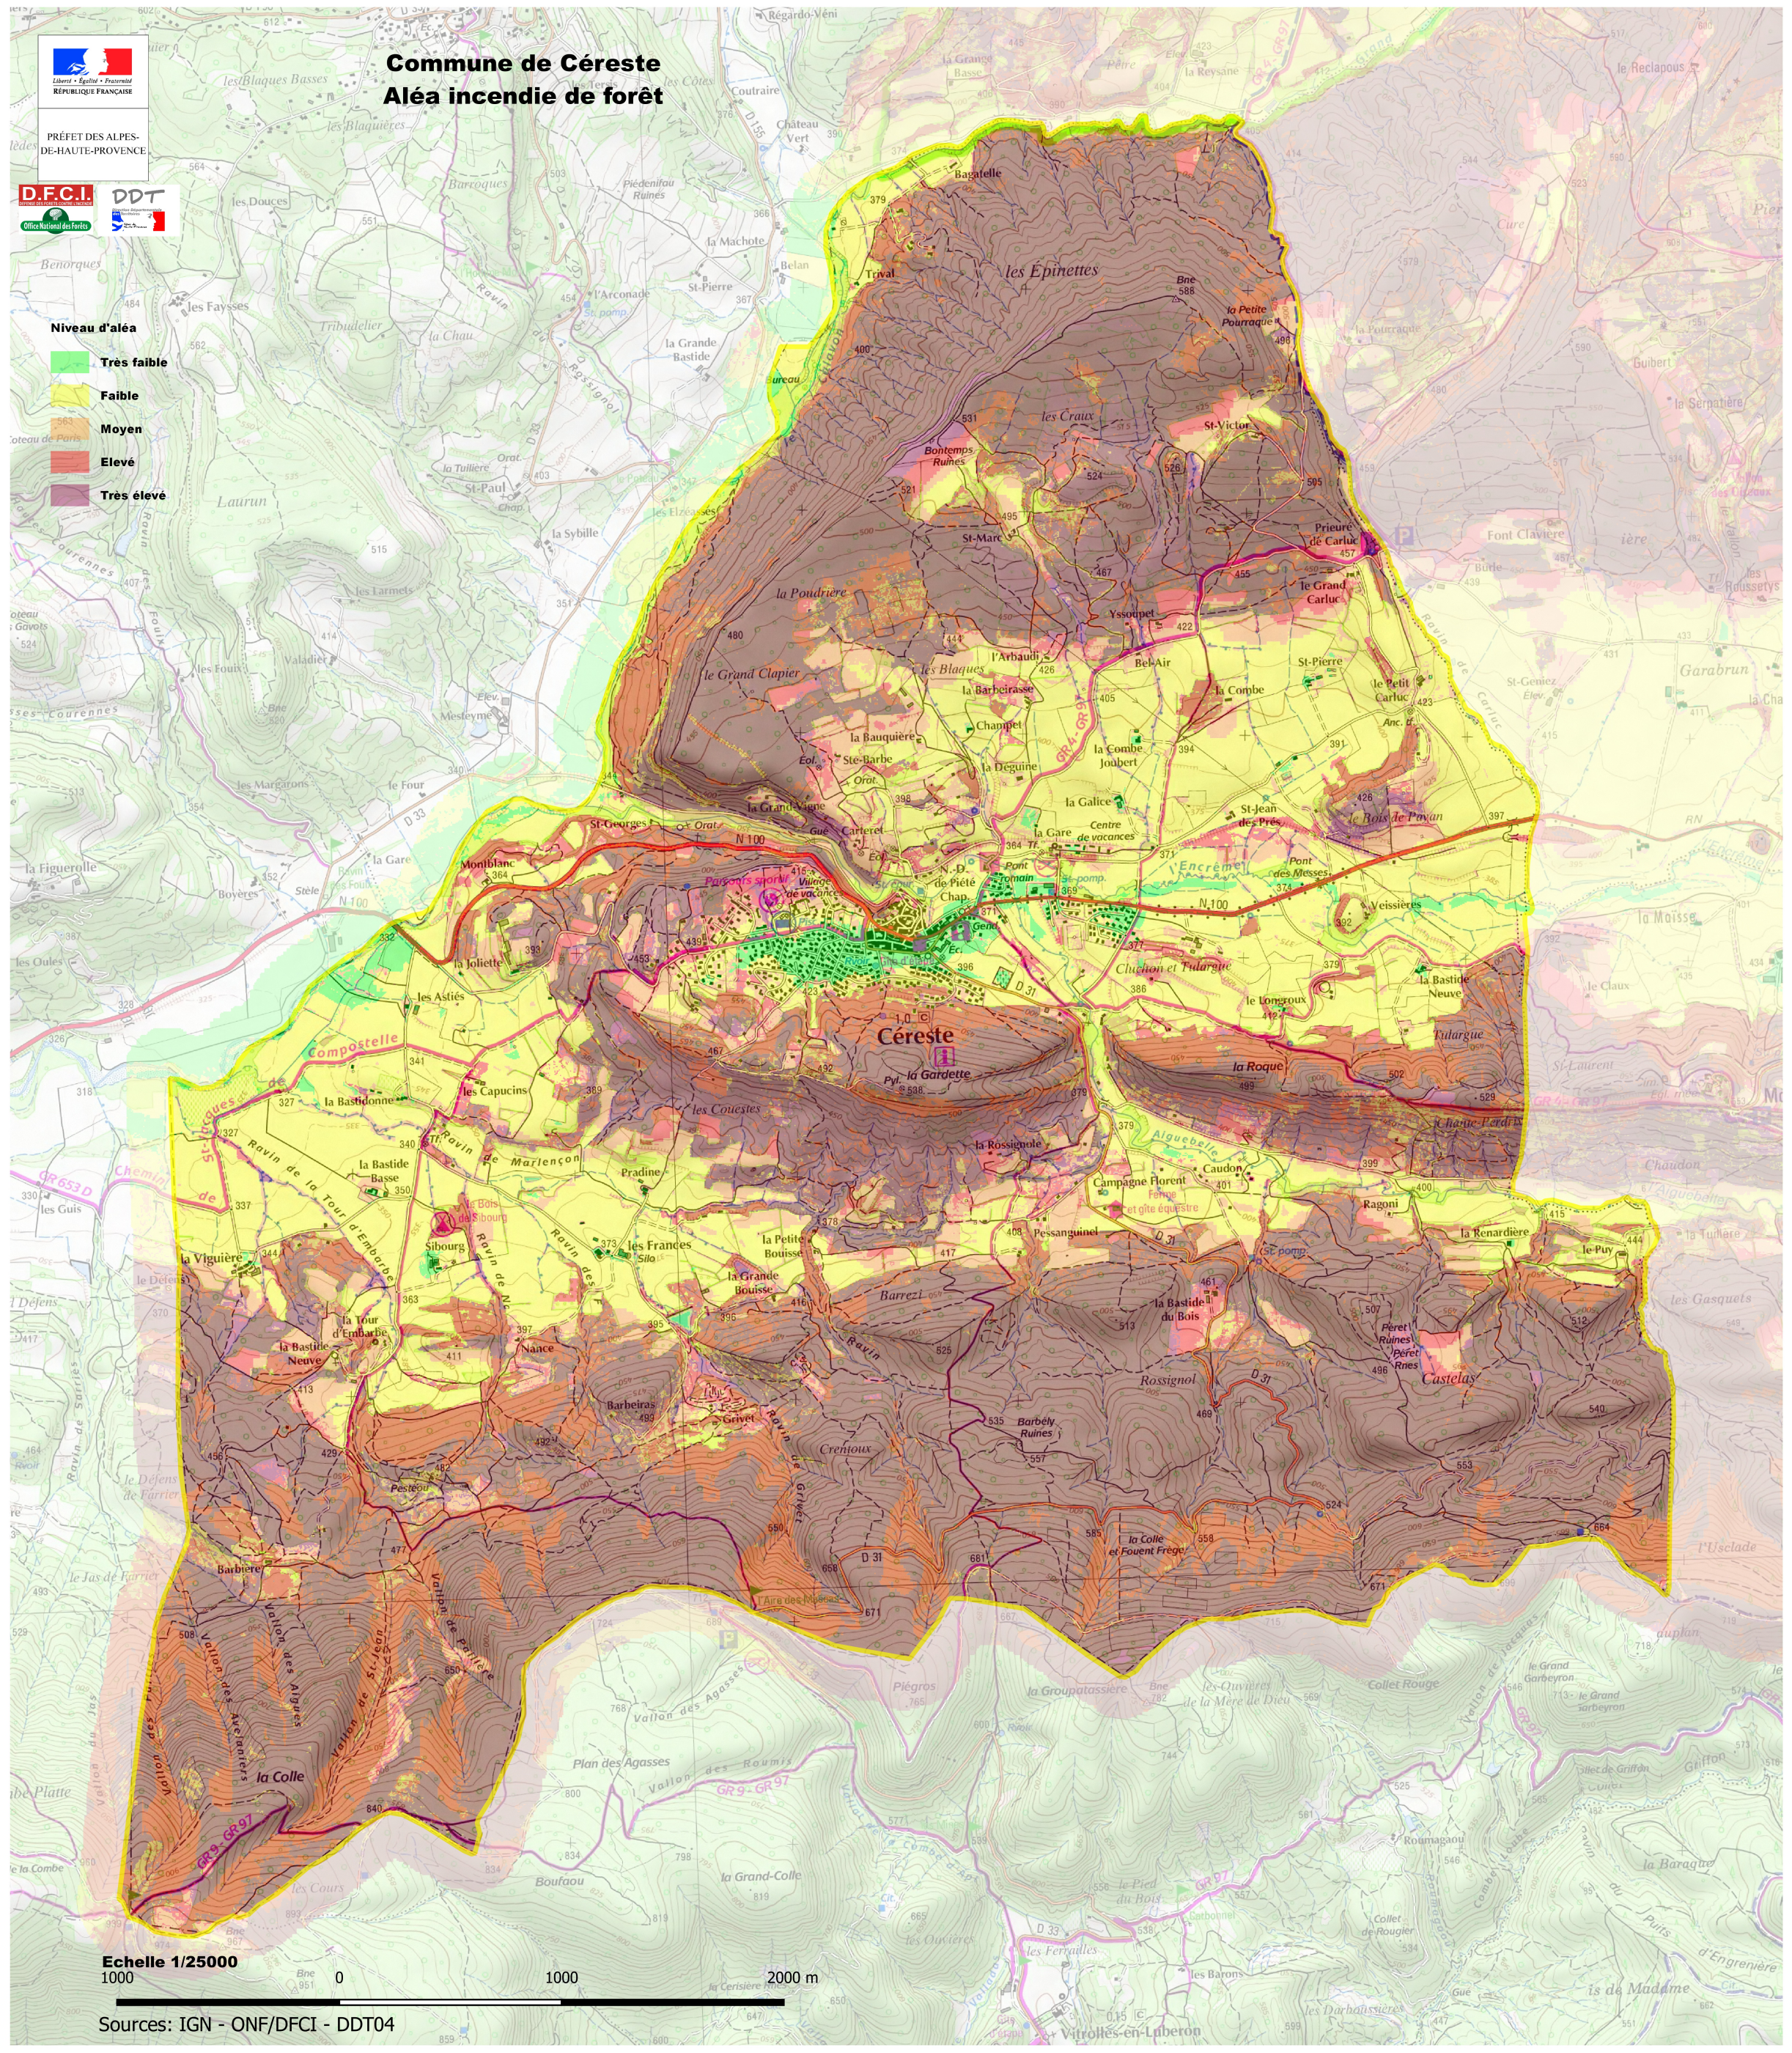

PRÉFET DES ALPES-DE-HAUTE-PROVENCE

Commune de Céreste Aléa incendie de forêt

- Niveau d'aléa**
- Très faible
 - Faible
 - Moyen
 - Elevé
 - Très élevé

Echelle 1/25000

Sources: IGN - ONF/DFCI - DDT04