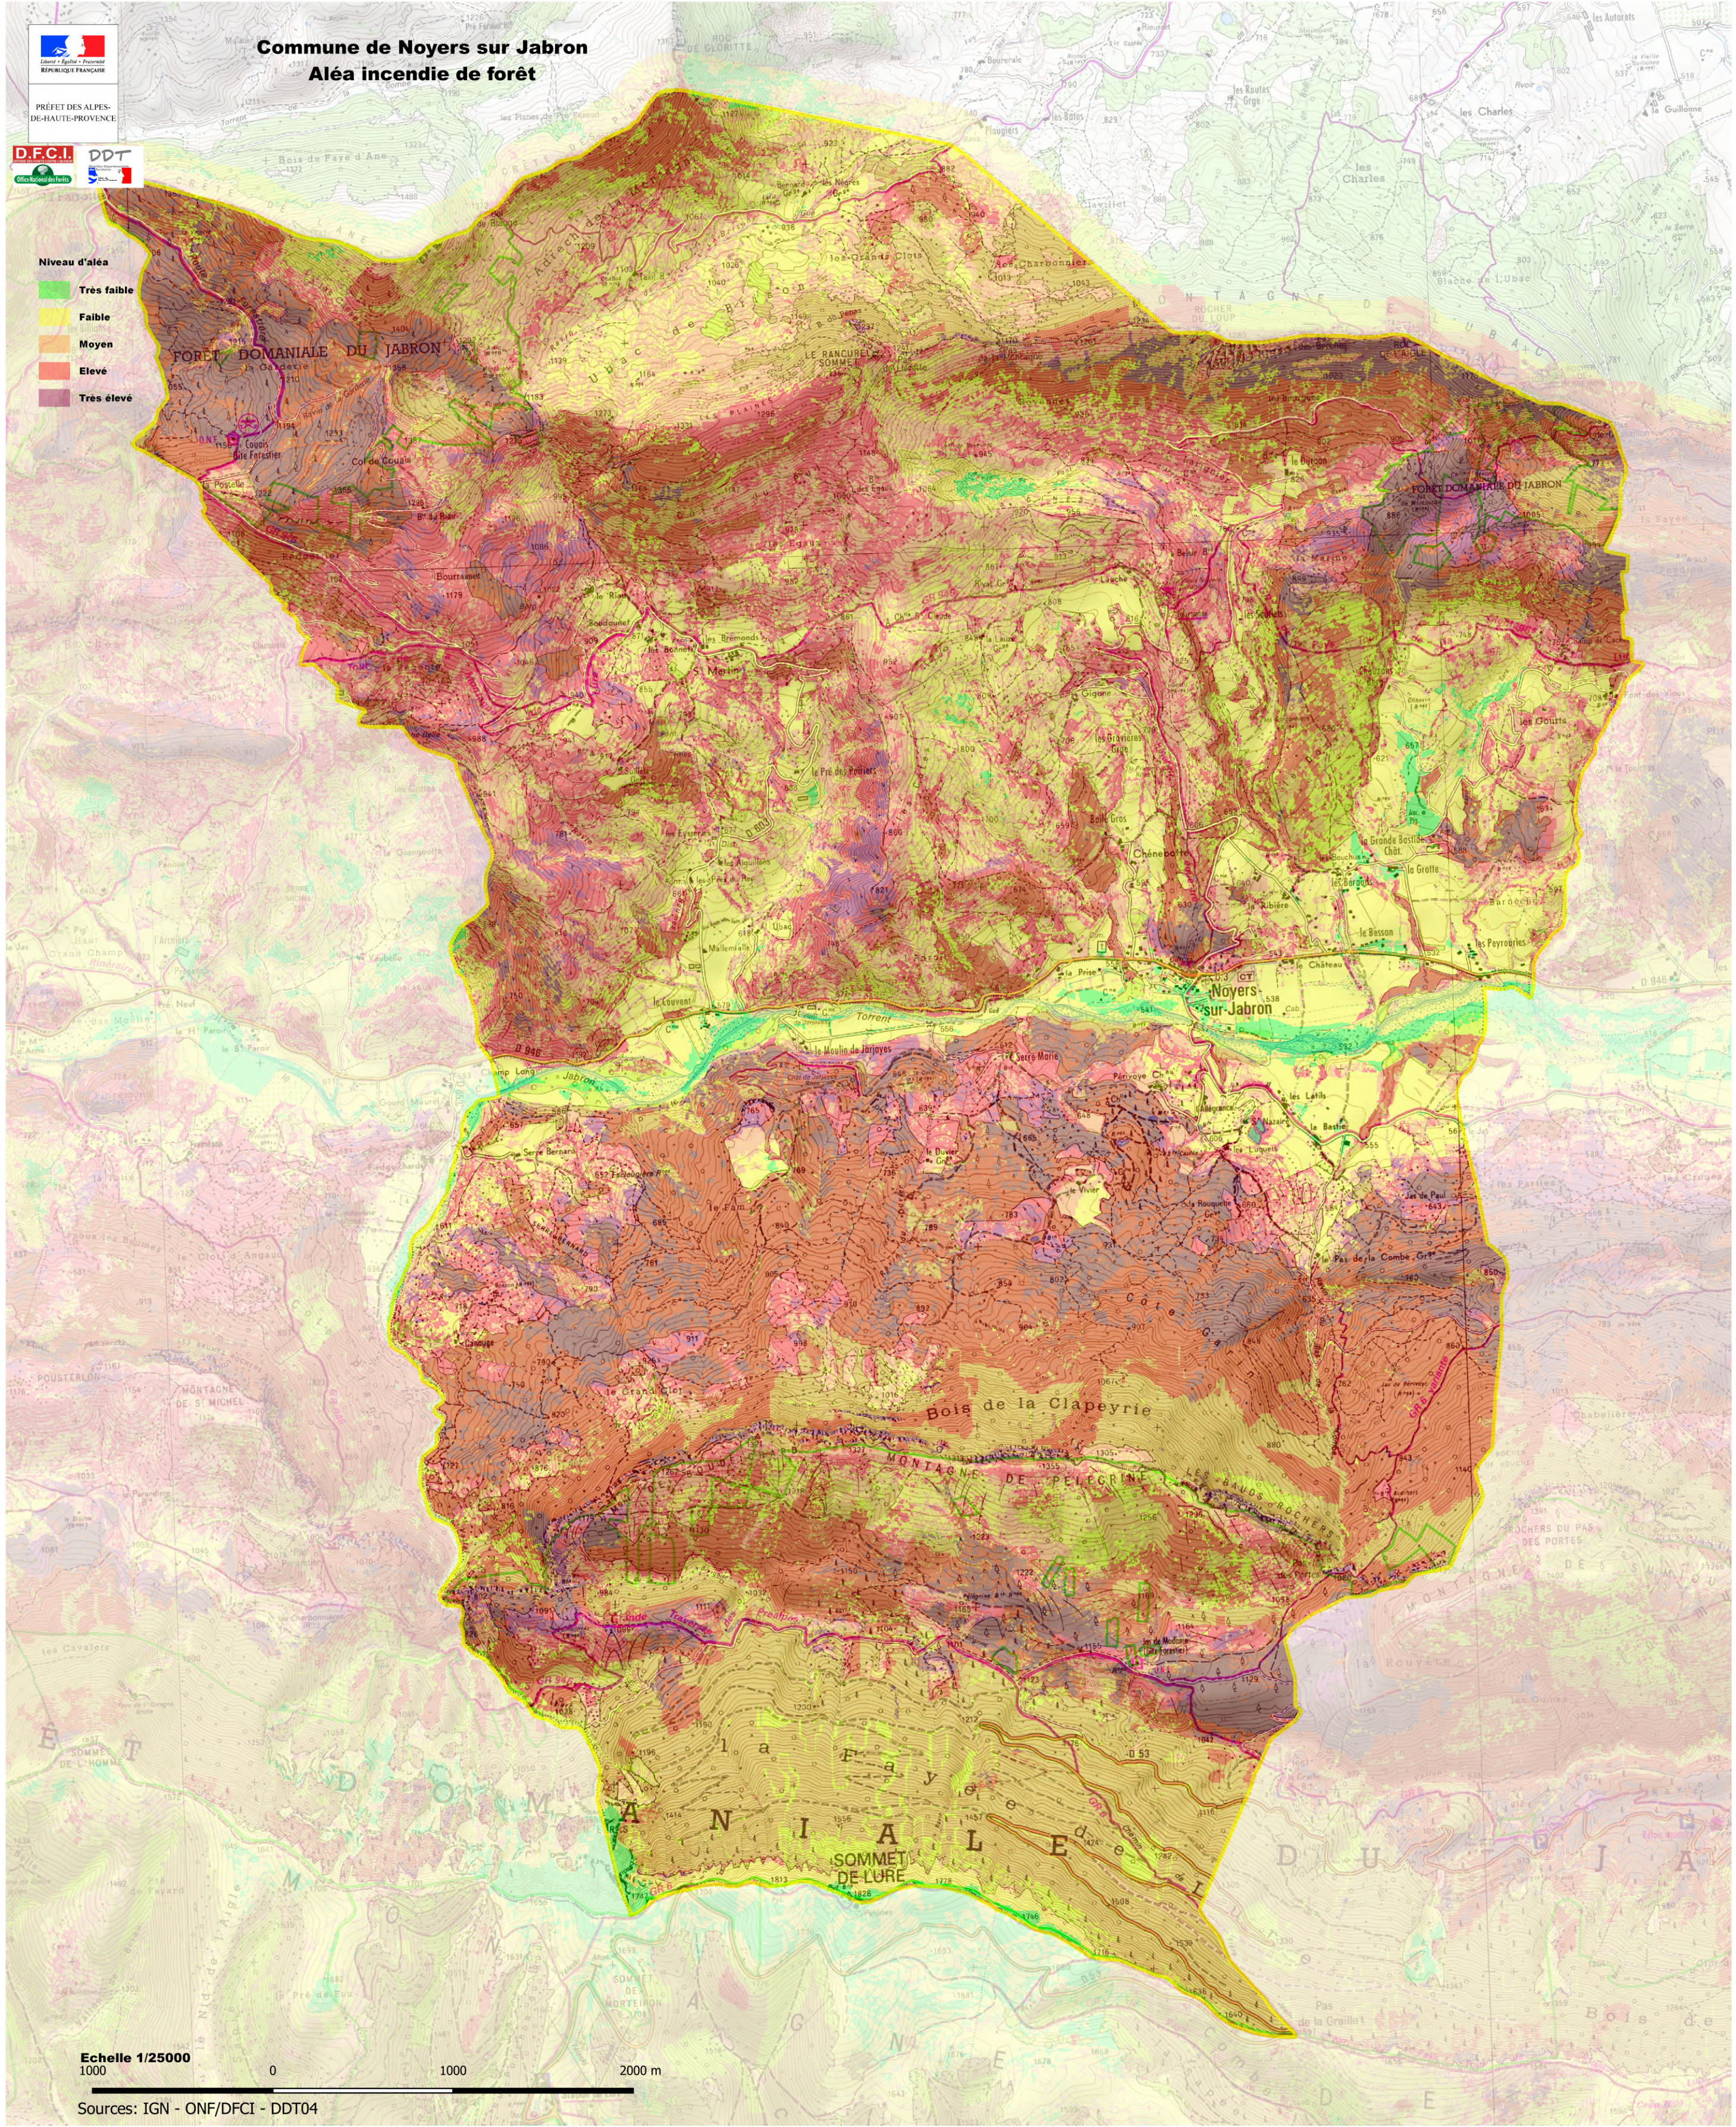

PRÉFET DES ALPES-DE-HAUTE-PROVENCE

# Commune de Noyers sur Jabron

## Aléa incendie de forêt

- Niveau d'aléa
- Très faible
  - Faible
  - Moyen
  - Elevé
  - Très élevé

Echelle 1/25000  
 0 1000 2000 m

Sources: IGN - ONF/DFCI - DDT04