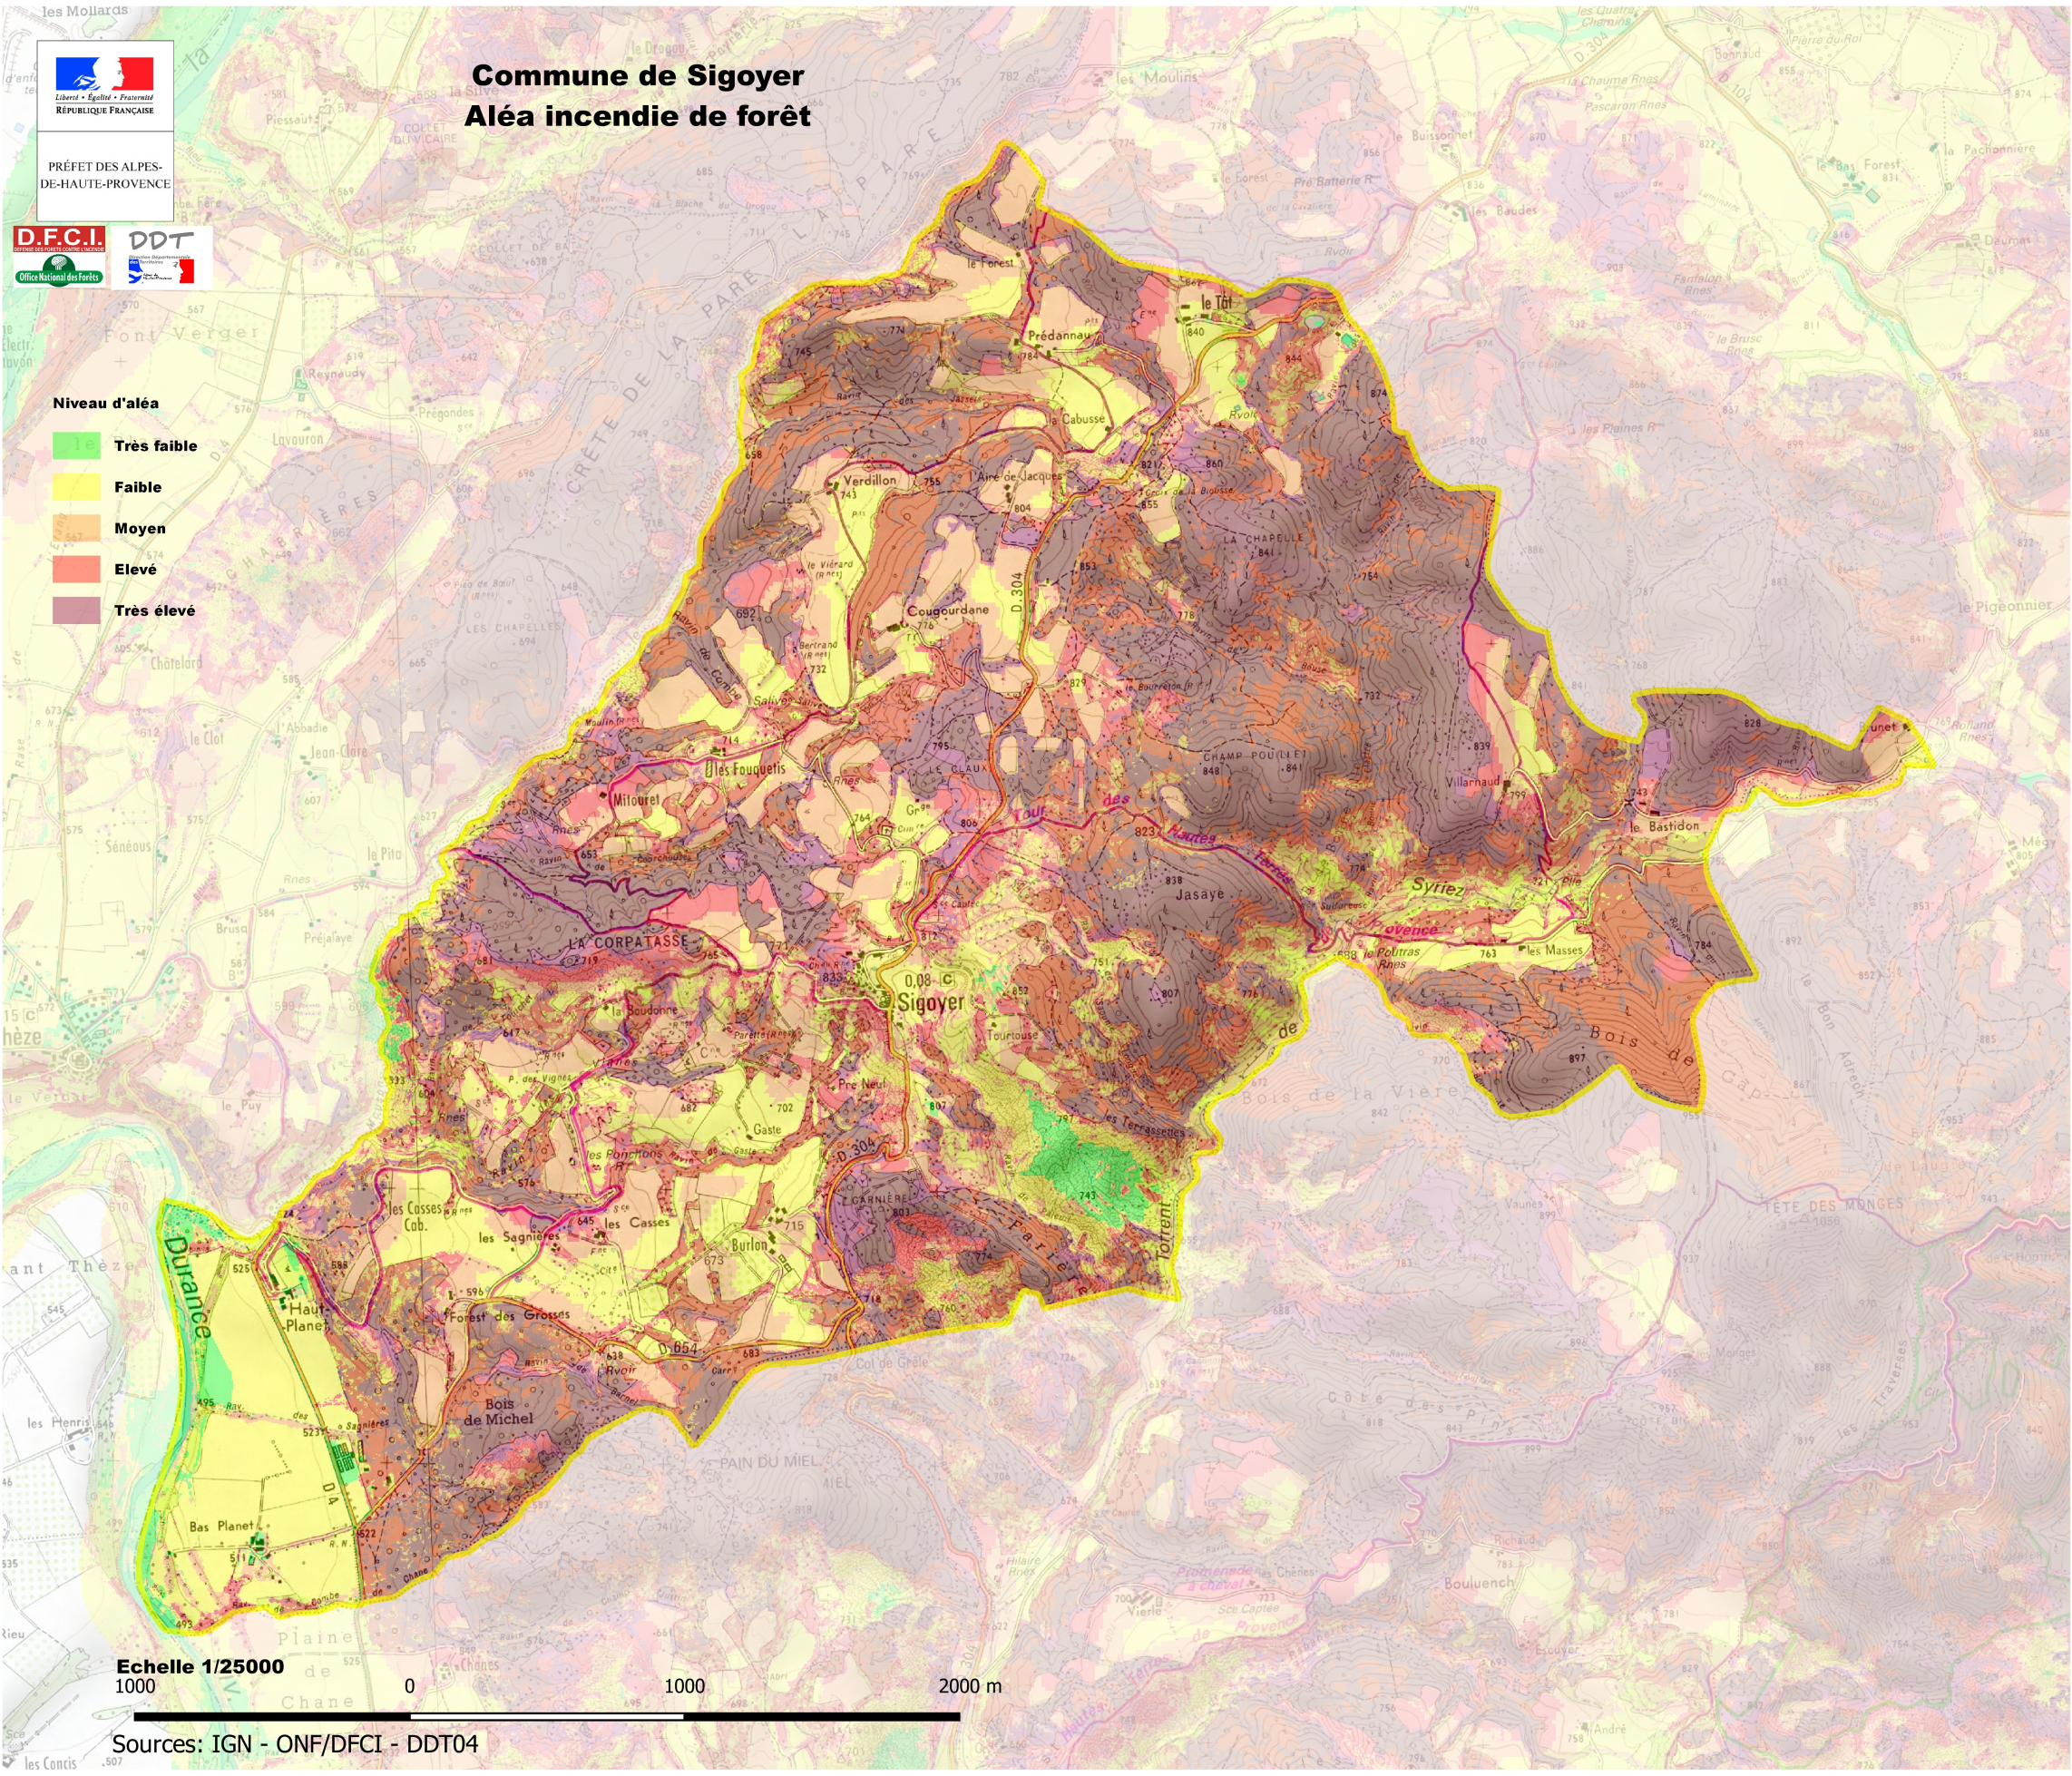

PRÉFET DES ALPES-DE-HAUTE-PROVENCE

Commune de Sigoyer Aléa incendie de forêt

- Niveau d'aléa**
- Très faible**
 - Faible**
 - Moyen**
 - Elevé**
 - Très élevé**

Sources: IGN - ONF/DFCI - DDT04