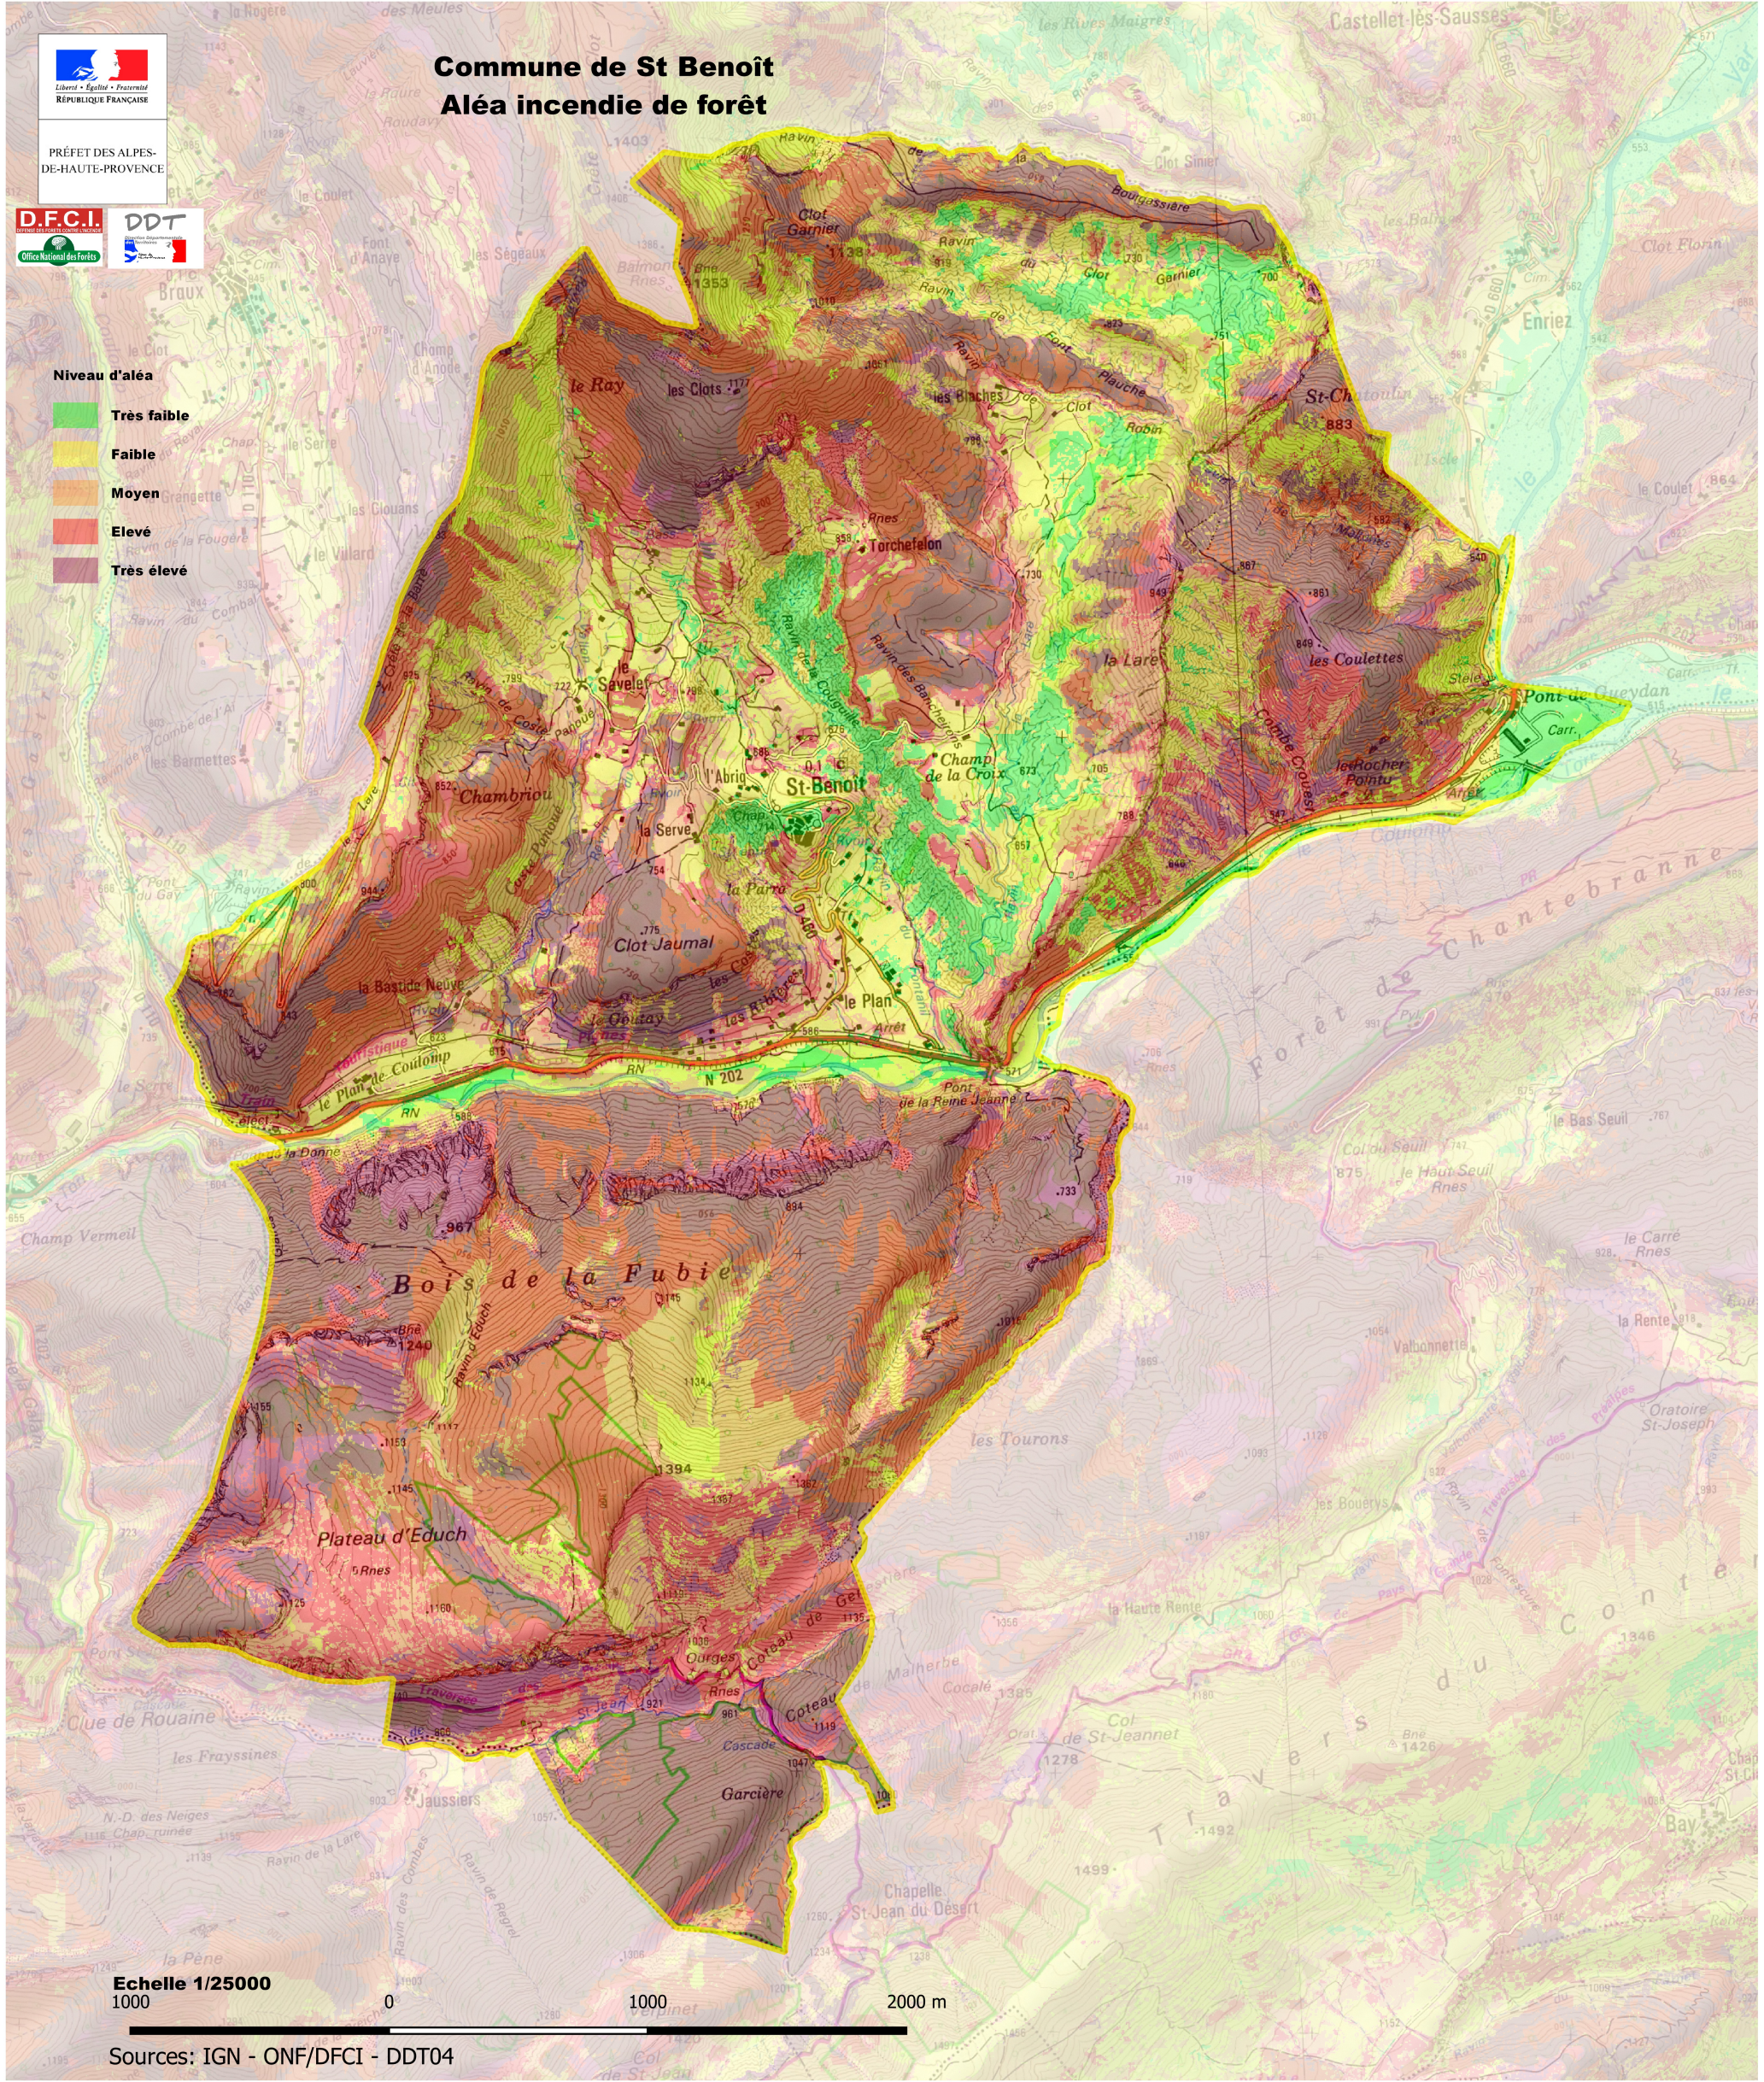

# Commune de St Benoît

## Aléa incendie de forêt

- Niveau d'aléa**
- Très faible
  - Faible
  - Moyen
  - Élevé
  - Très élevé

Sources: IGN - ONF/DFCI - DDT04