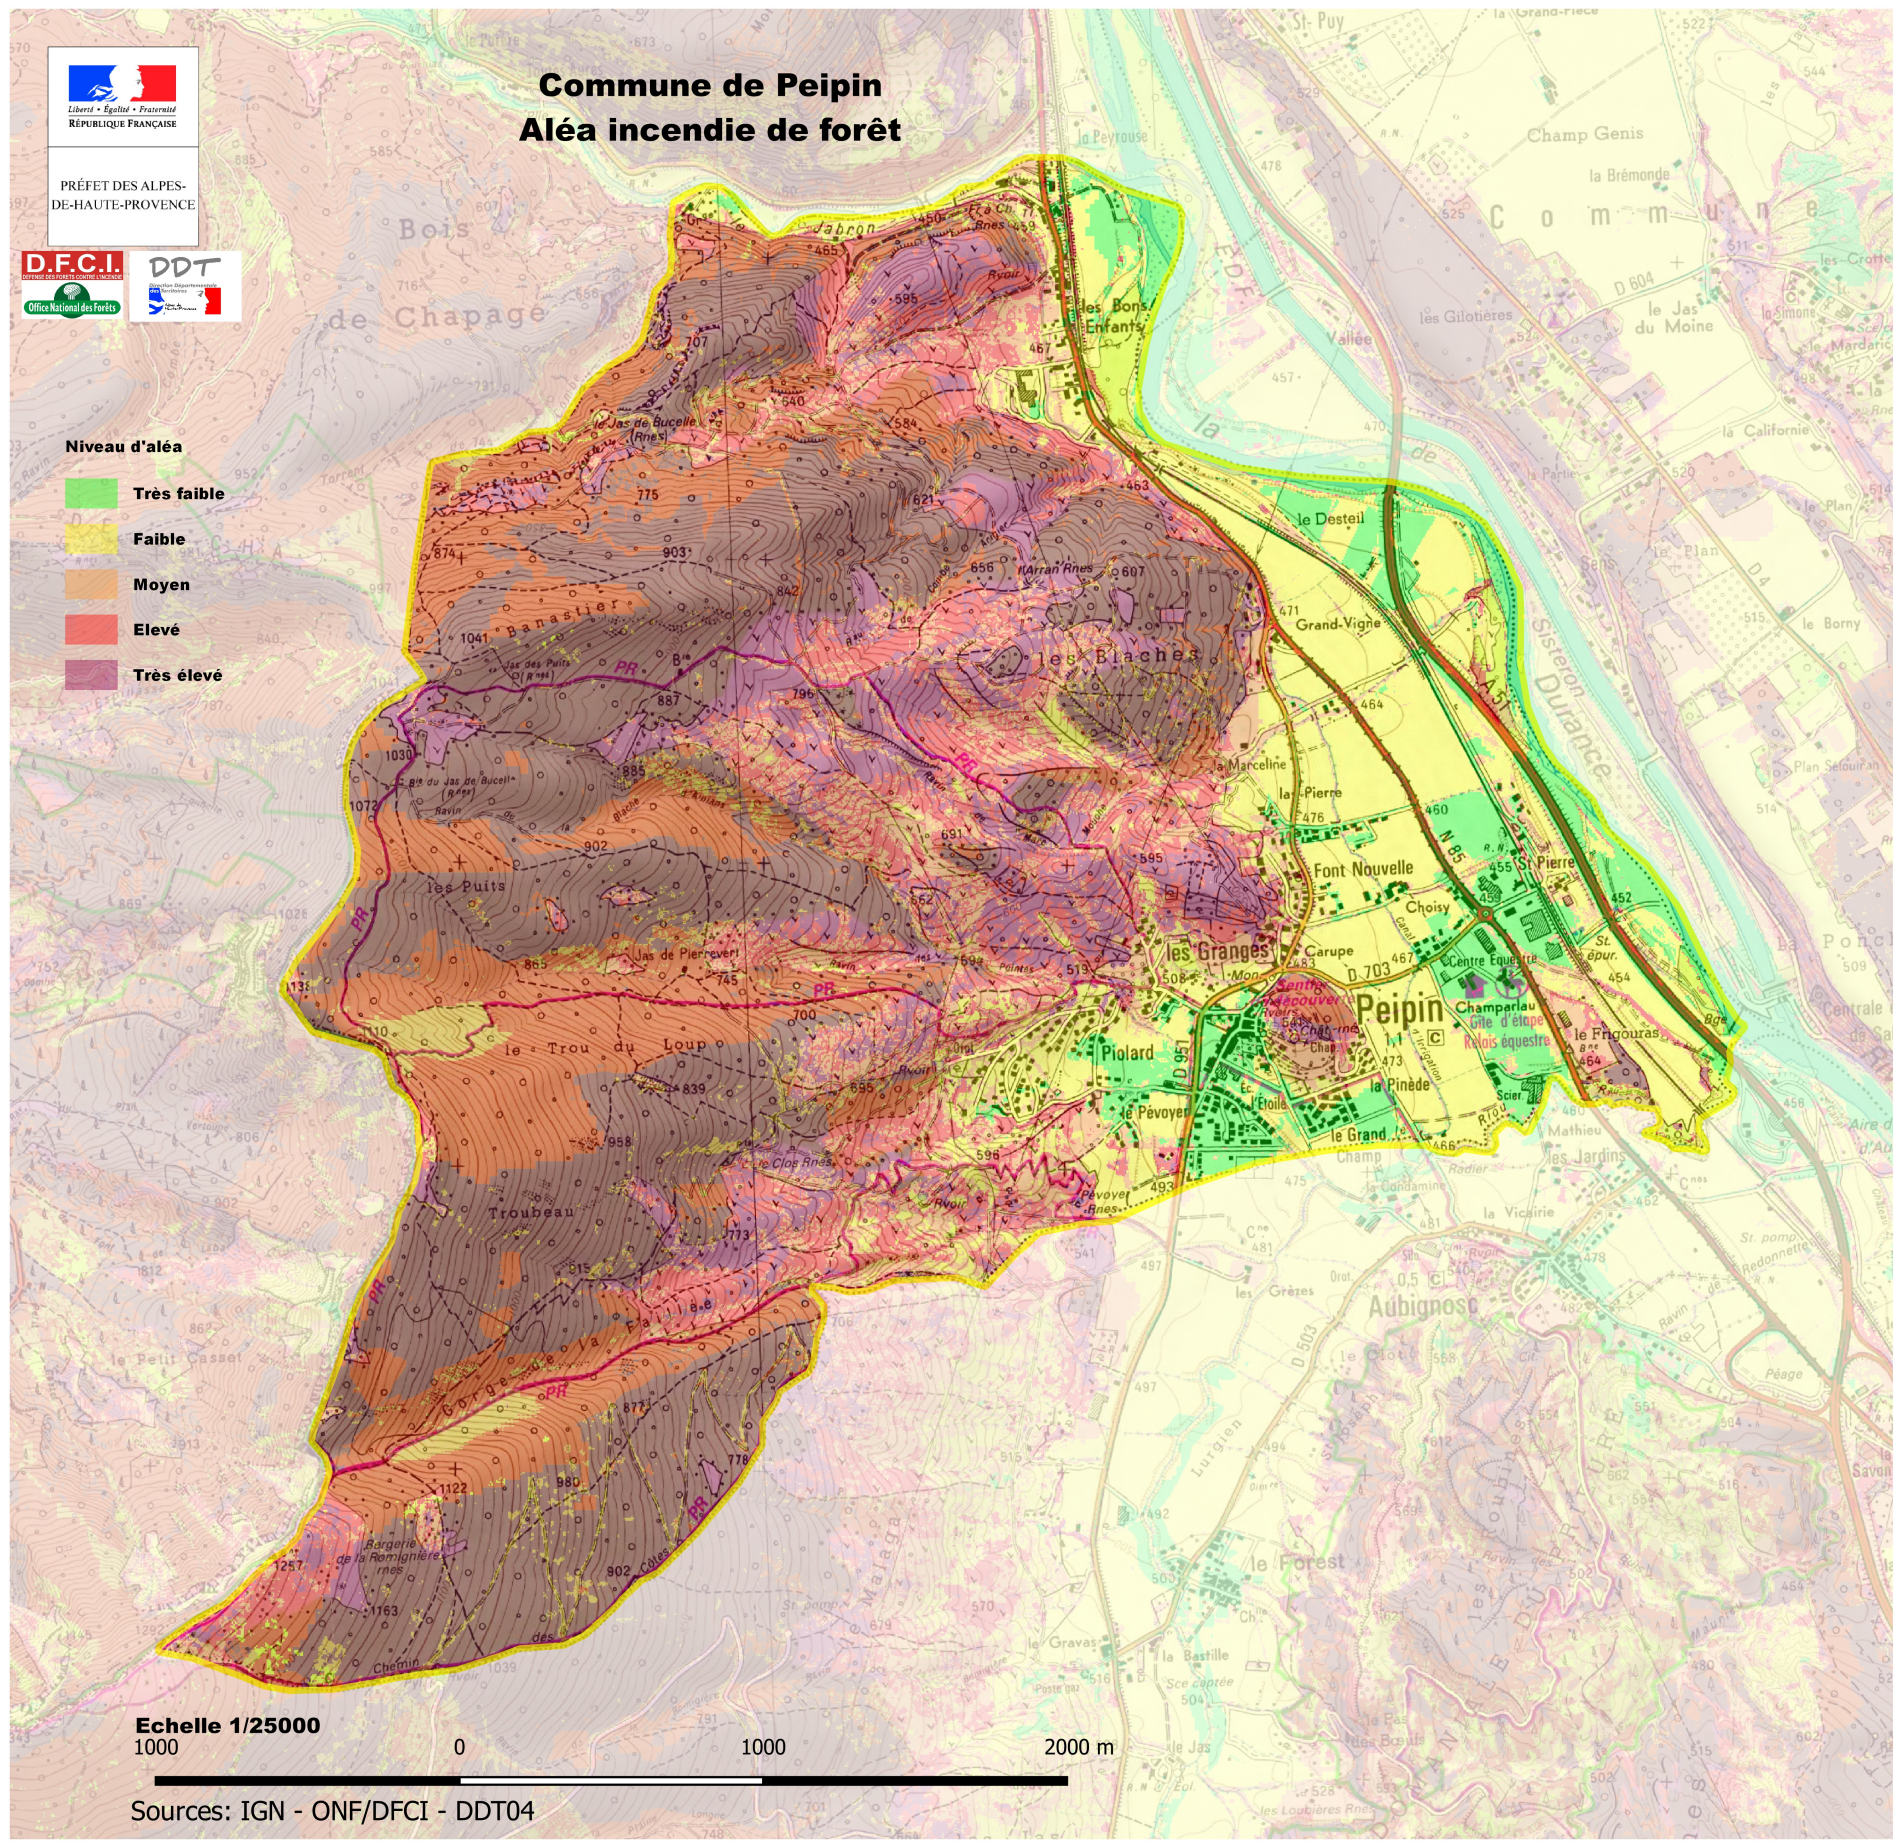

# Commune de Peipin Aléa incendie de forêt

- Niveau d'aléa**
- Très faible
  - Faible
  - Moyen
  - Elevé
  - Très élevé

Echelle 1/25000  
1000 0 1000 2000 m

Sources: IGN - ONF/DFCI - DDT04