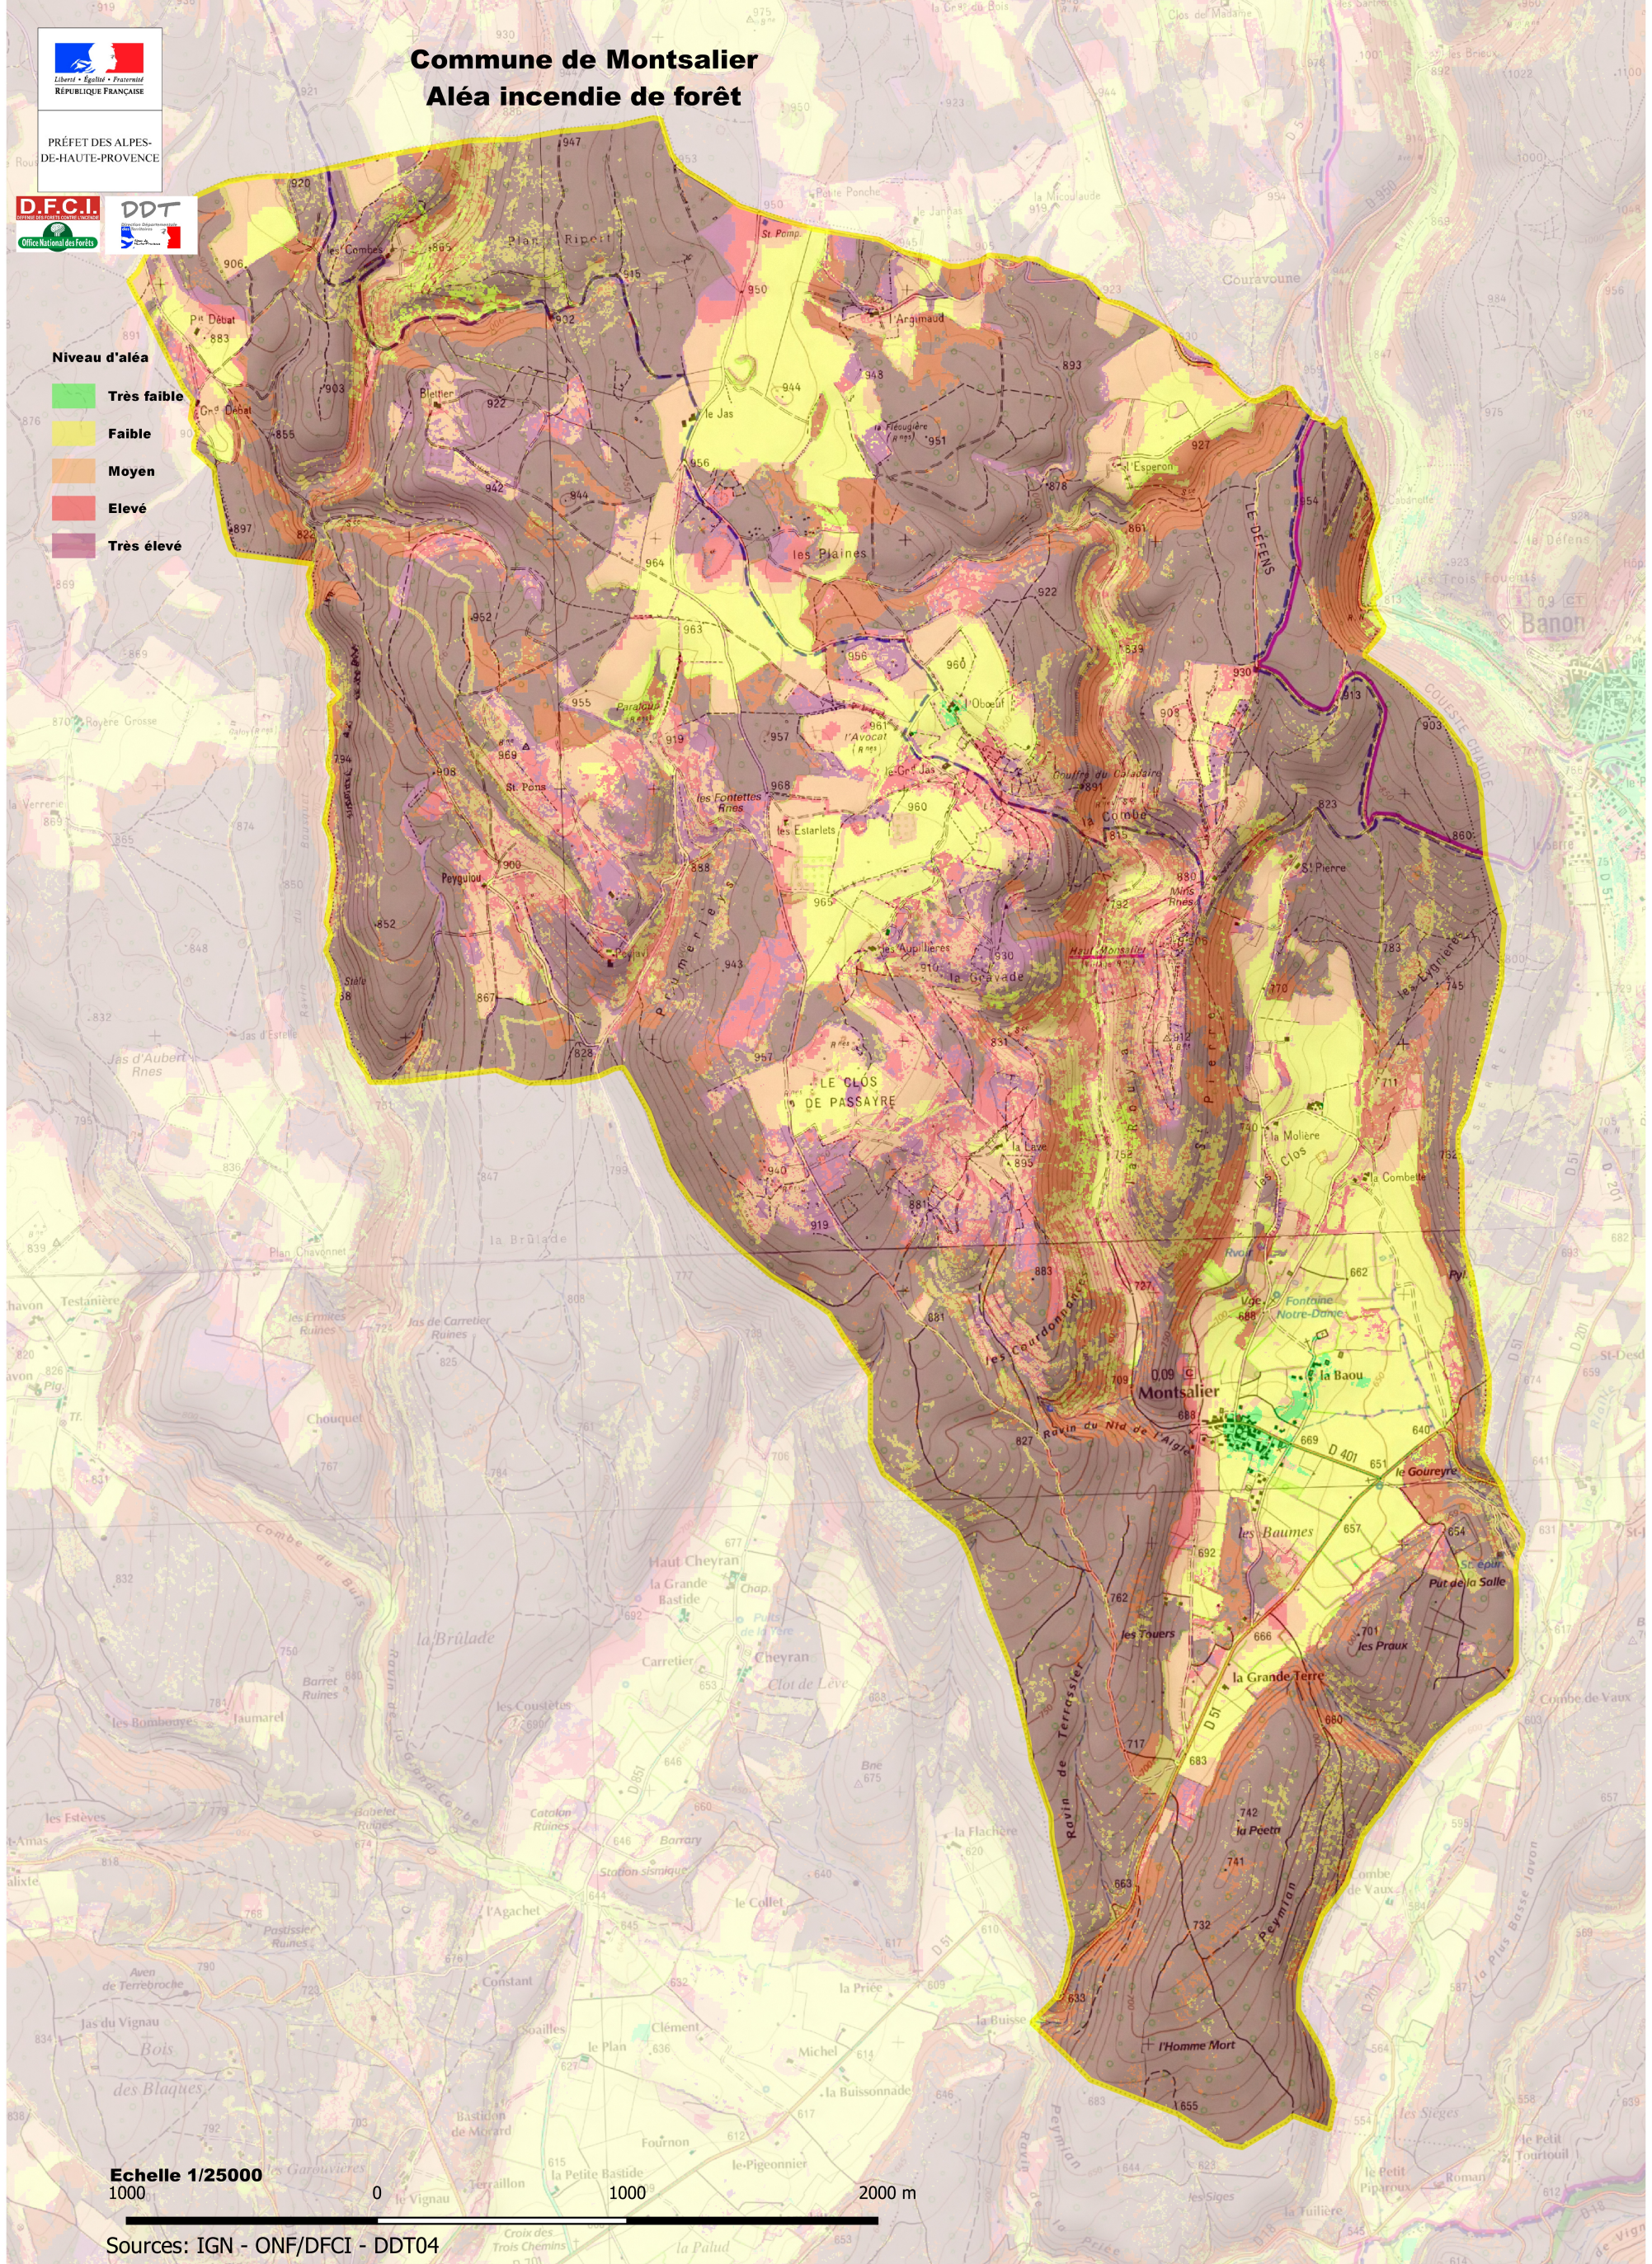

PRÉFET DES ALPES-DE-HAUTE-PROVENCE

# Commune de Montsalier

## Aléa incendie de forêt

- Niveau d'aléa**
- Très faible
  - Faible
  - Moyen
  - Elevé
  - Très élevé

Echelle 1/25000  
0 1000 2000 m

Sources: IGN - ONF/DFCI - DDT04