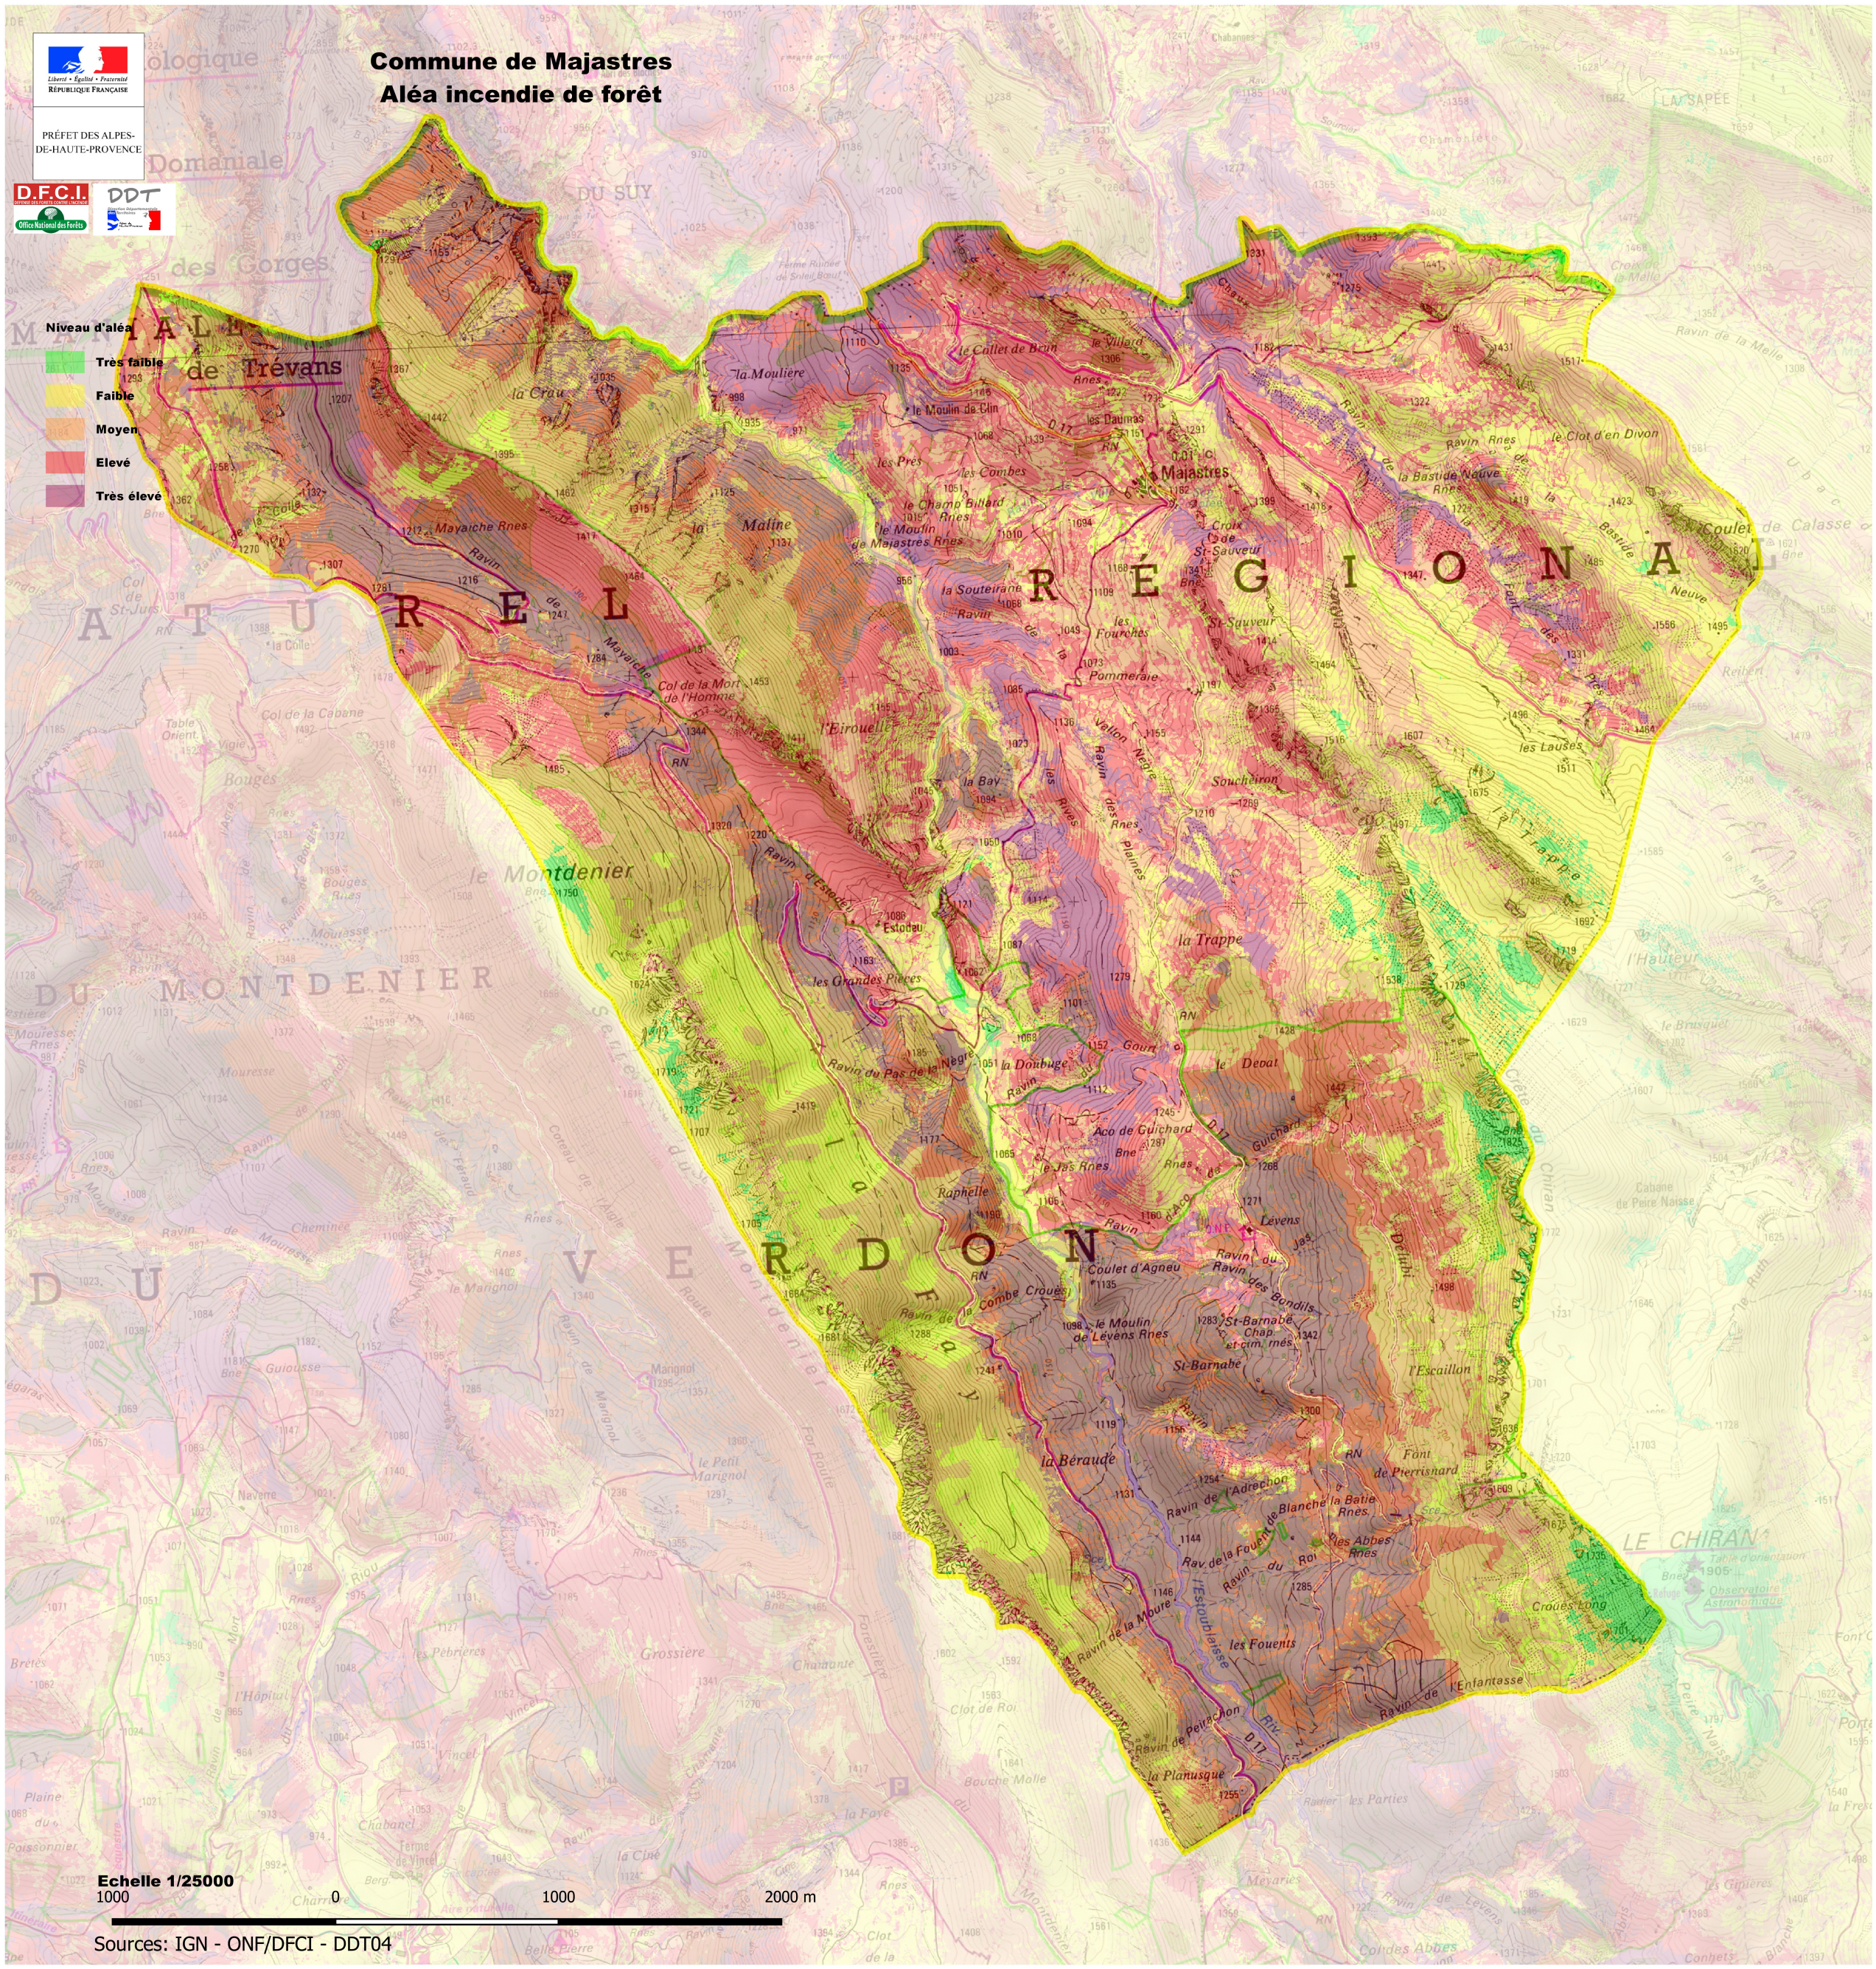

# Commune de Majastres

## Aléa incendie de forêt

Echelle 1/25000  
1000 0 1000 2000 m

Sources: IGN - ONF/DFCI - DDT04