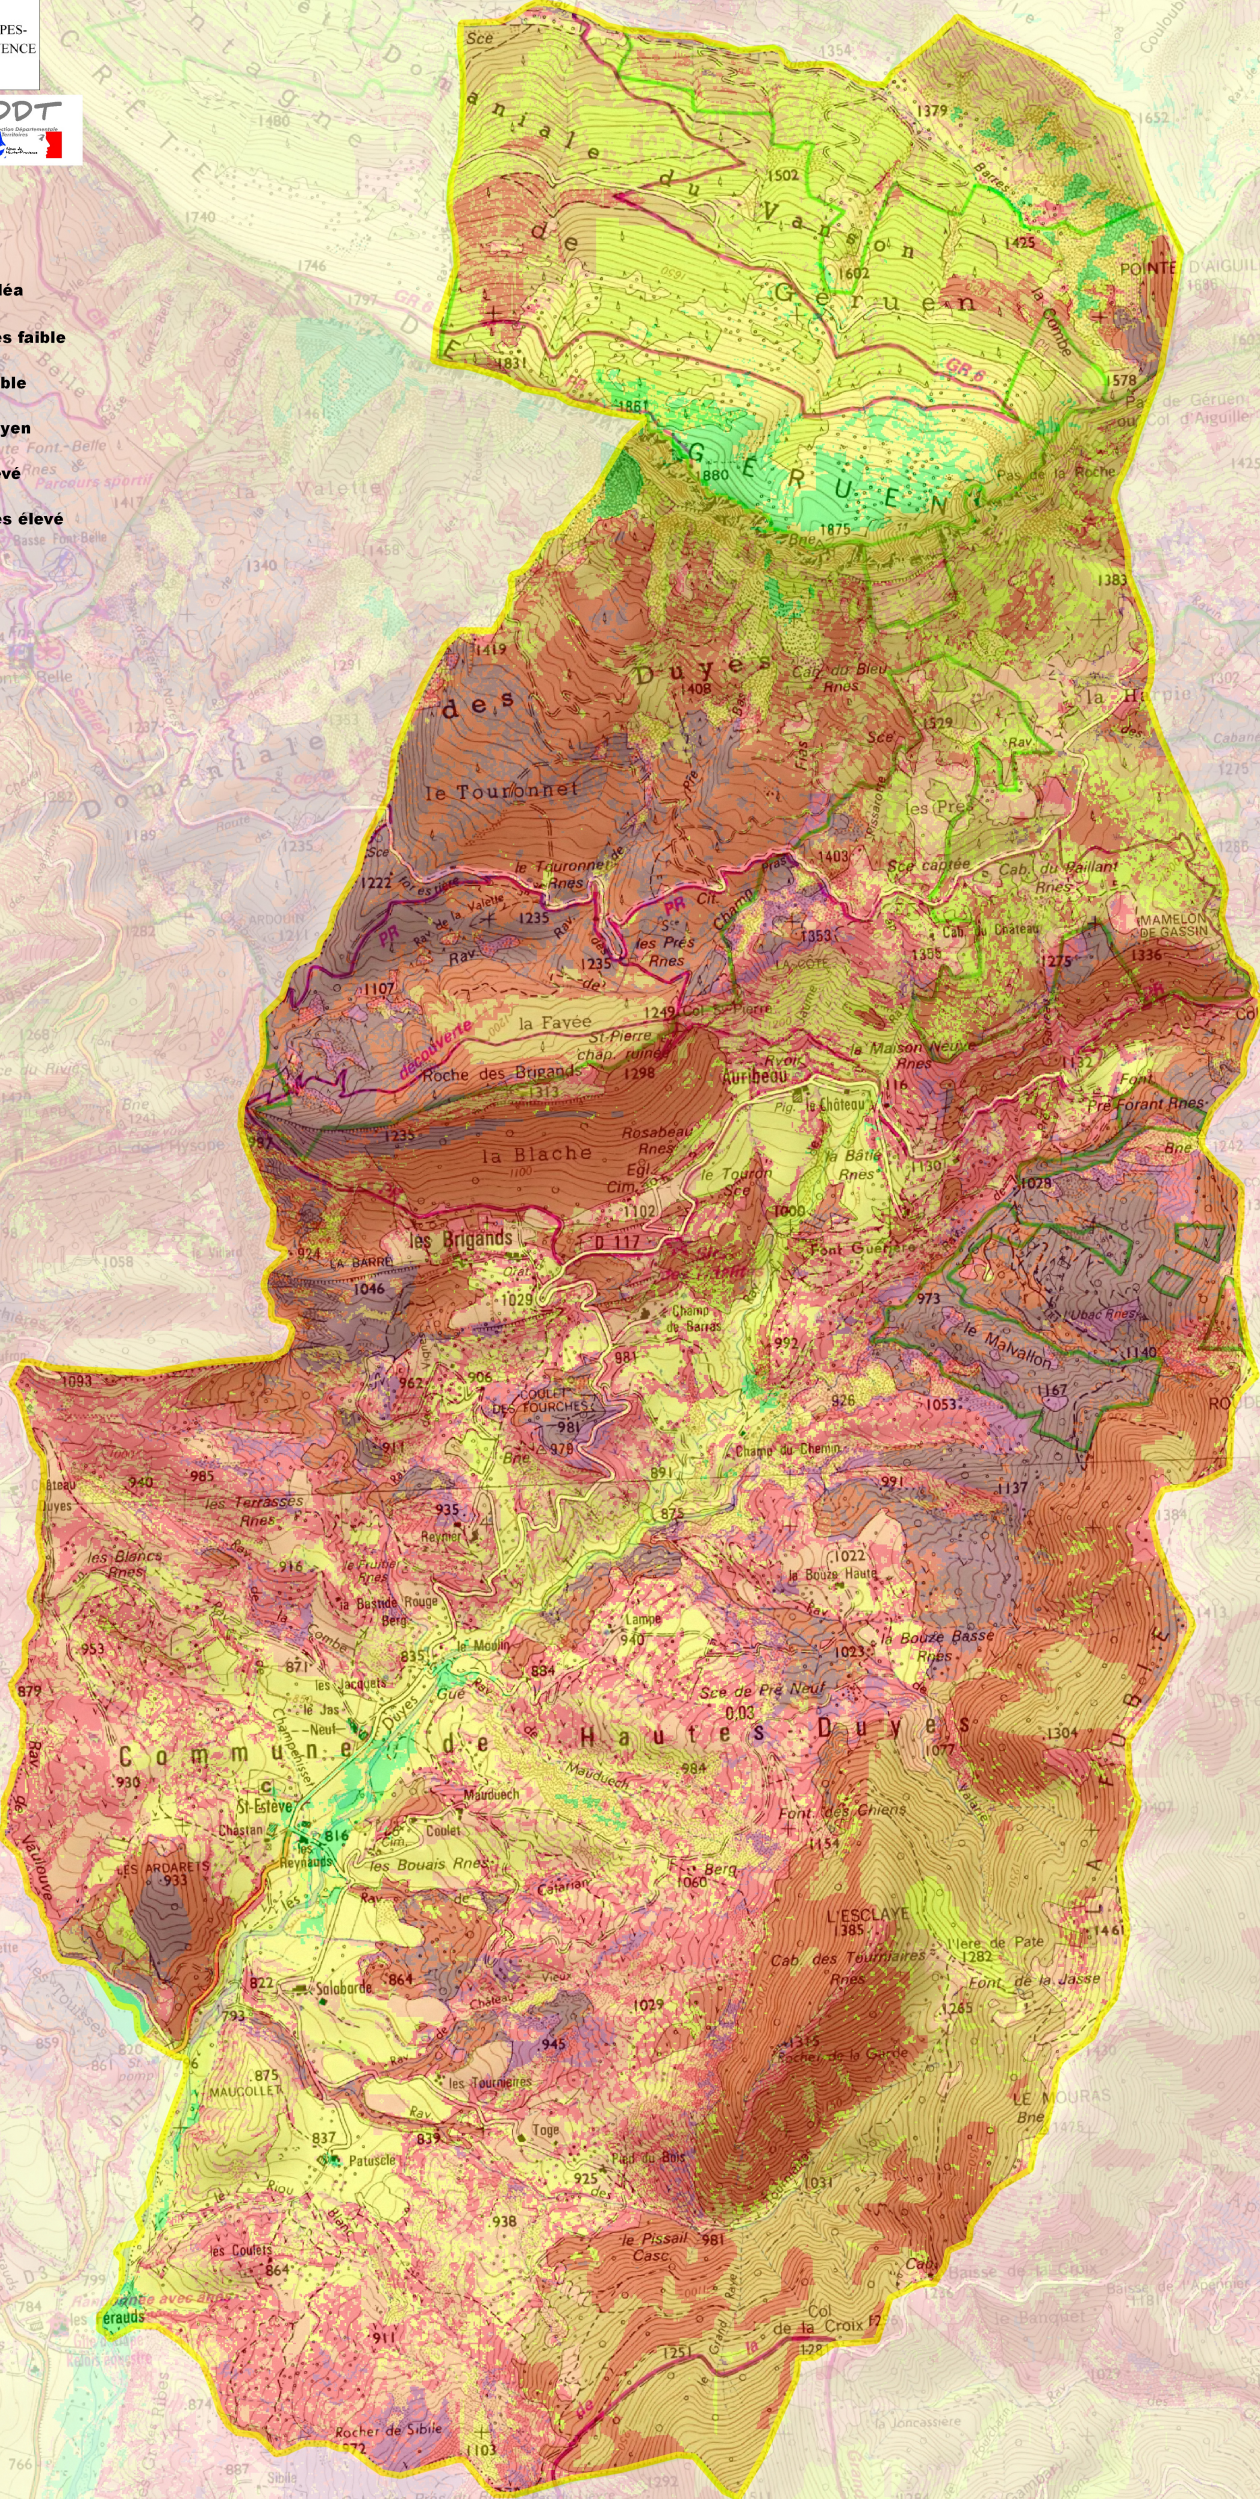

PRÉFET DES ALPES-DE-HAUTE-PROvence

Commune de Hautes Duyes

Aléa incendie de forêt

- Niveau d'aléa**
- Très faible
 - Faible
 - Moyen
 - Elevé
 - Très élevé

Sources: IGN - ONF/DFCI - DDT04