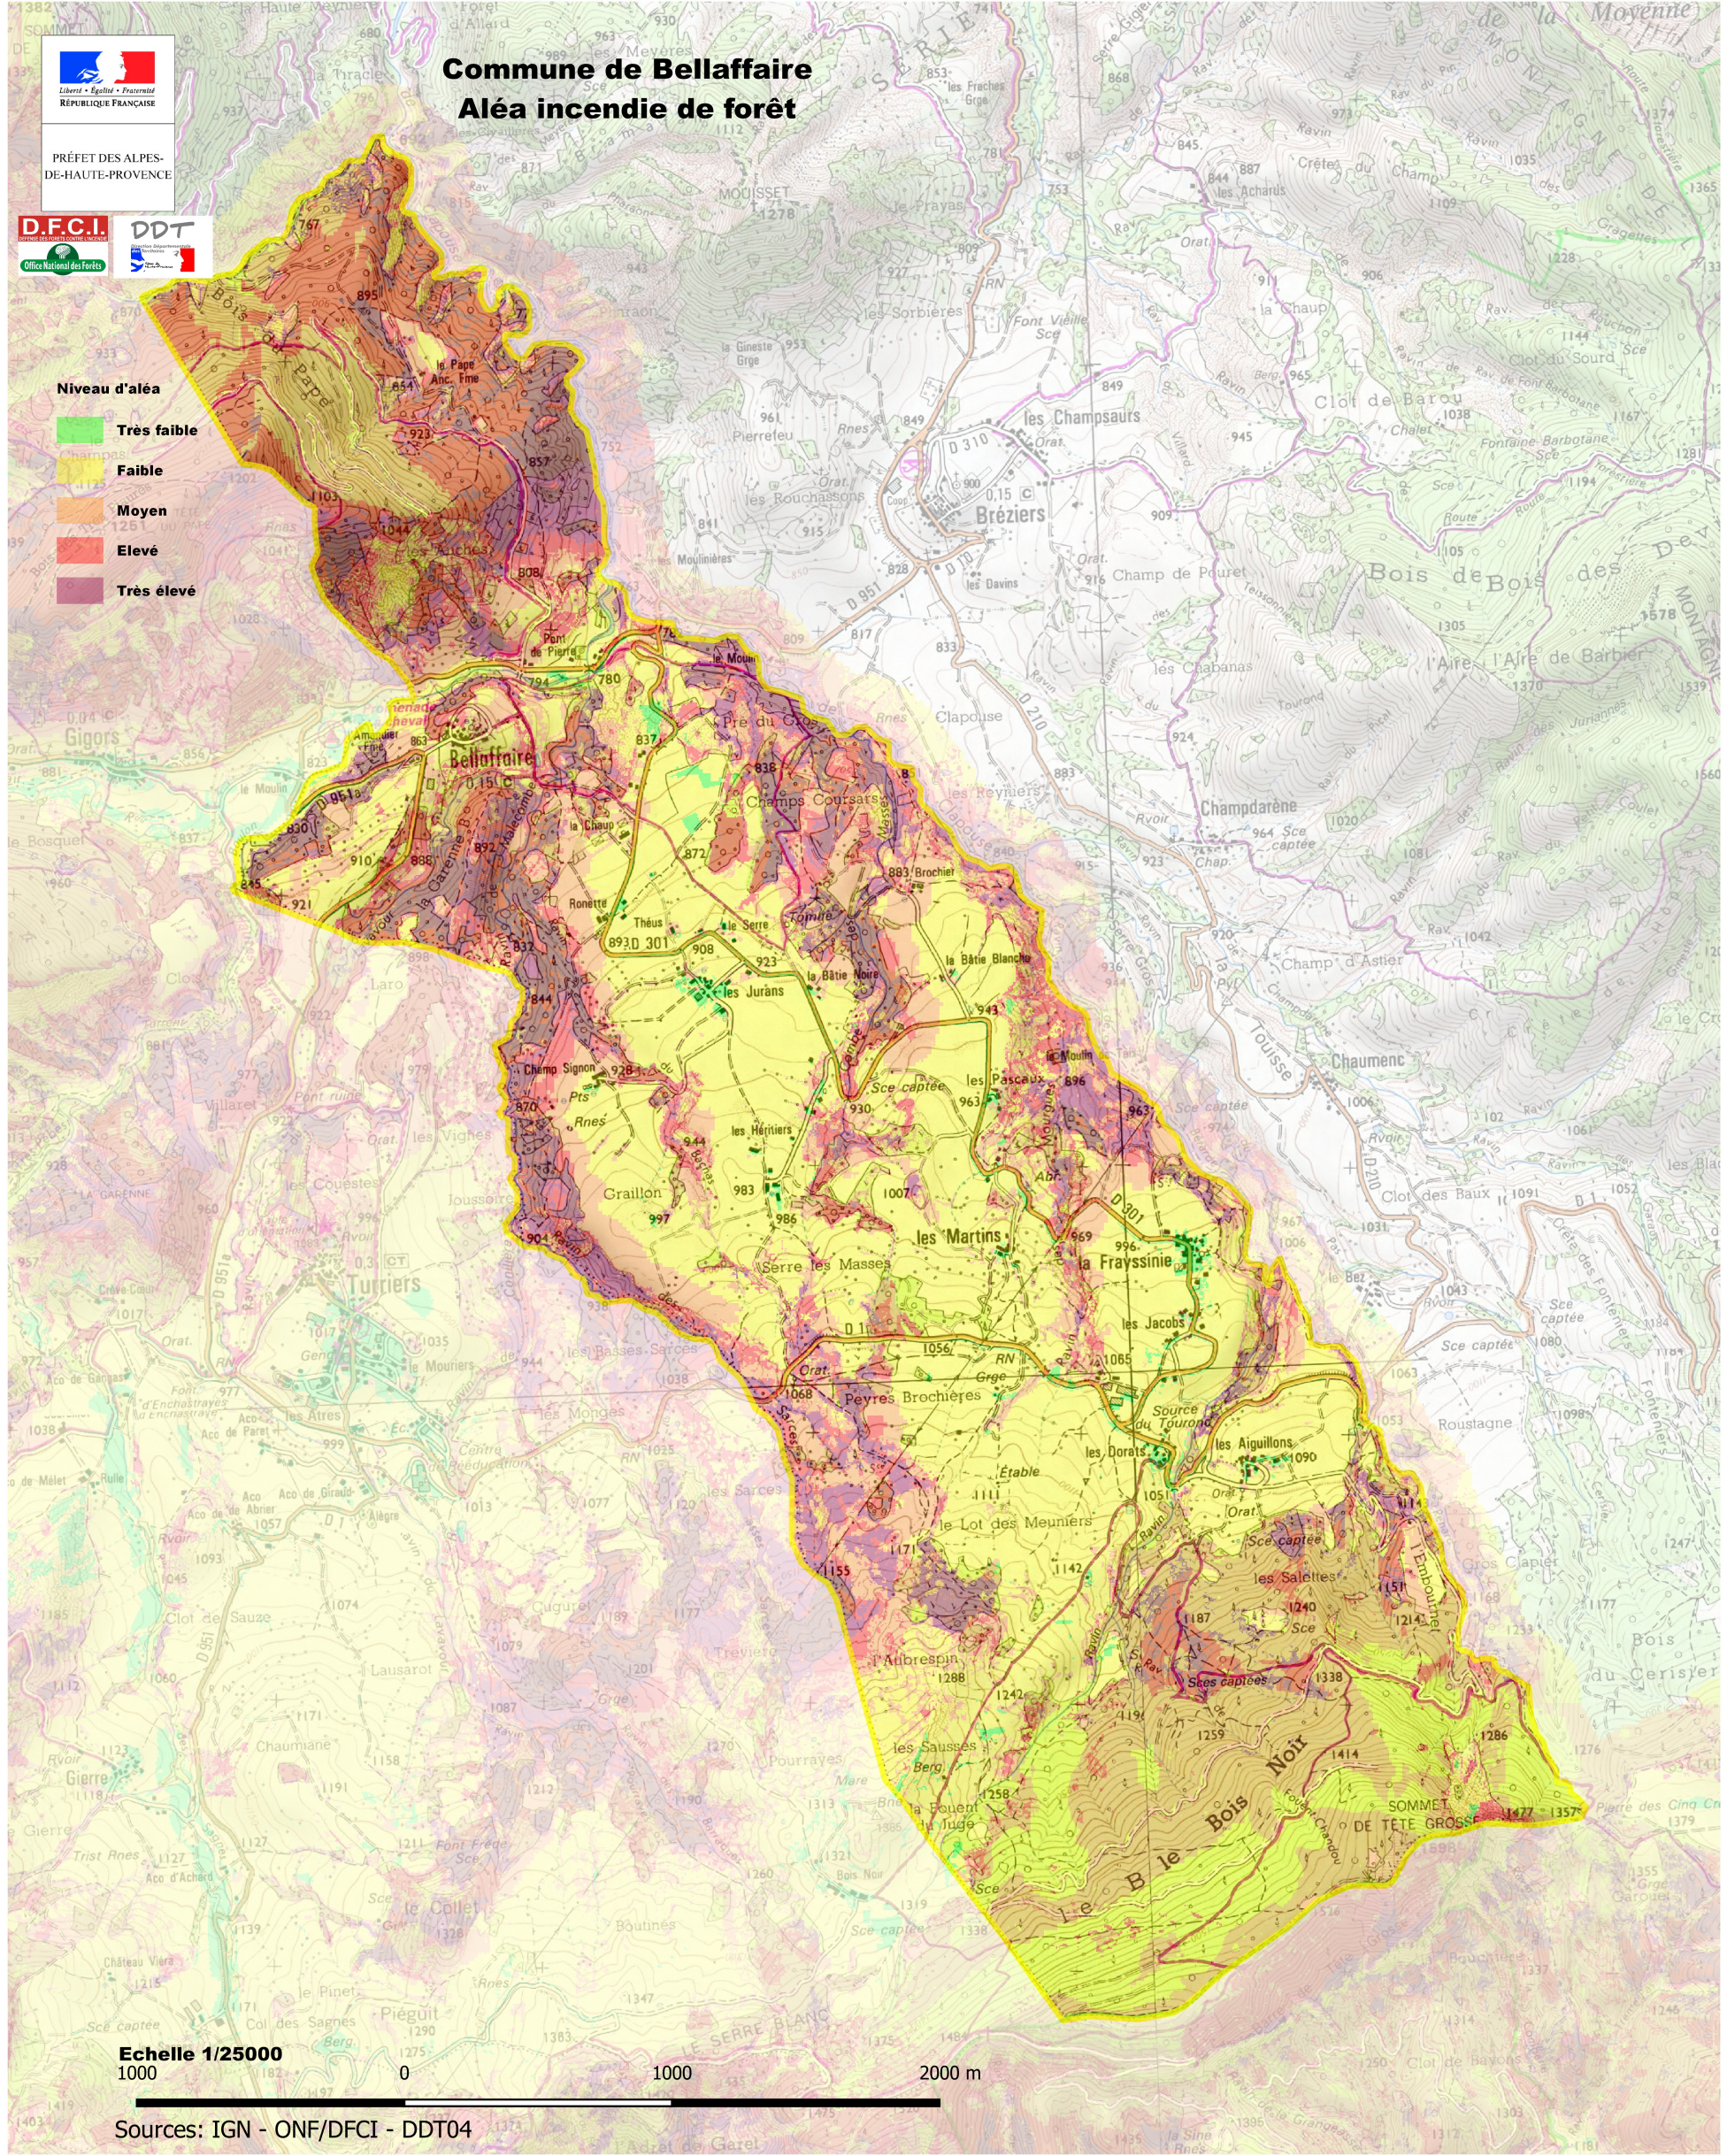

PRÉFET DES ALPES-
DE-HAUTE-PROvence

Commune de Bellaffaire

Aléa incendie de forêt

1. **Niveau d'aléa**
2. Très faible
   - Faible
   - Moyen
   - Elevé
   - Très élevé

Echelle 1/25000
1000 0 1000 2000 m

Sources: IGN - ONF/DFCI - DDT04