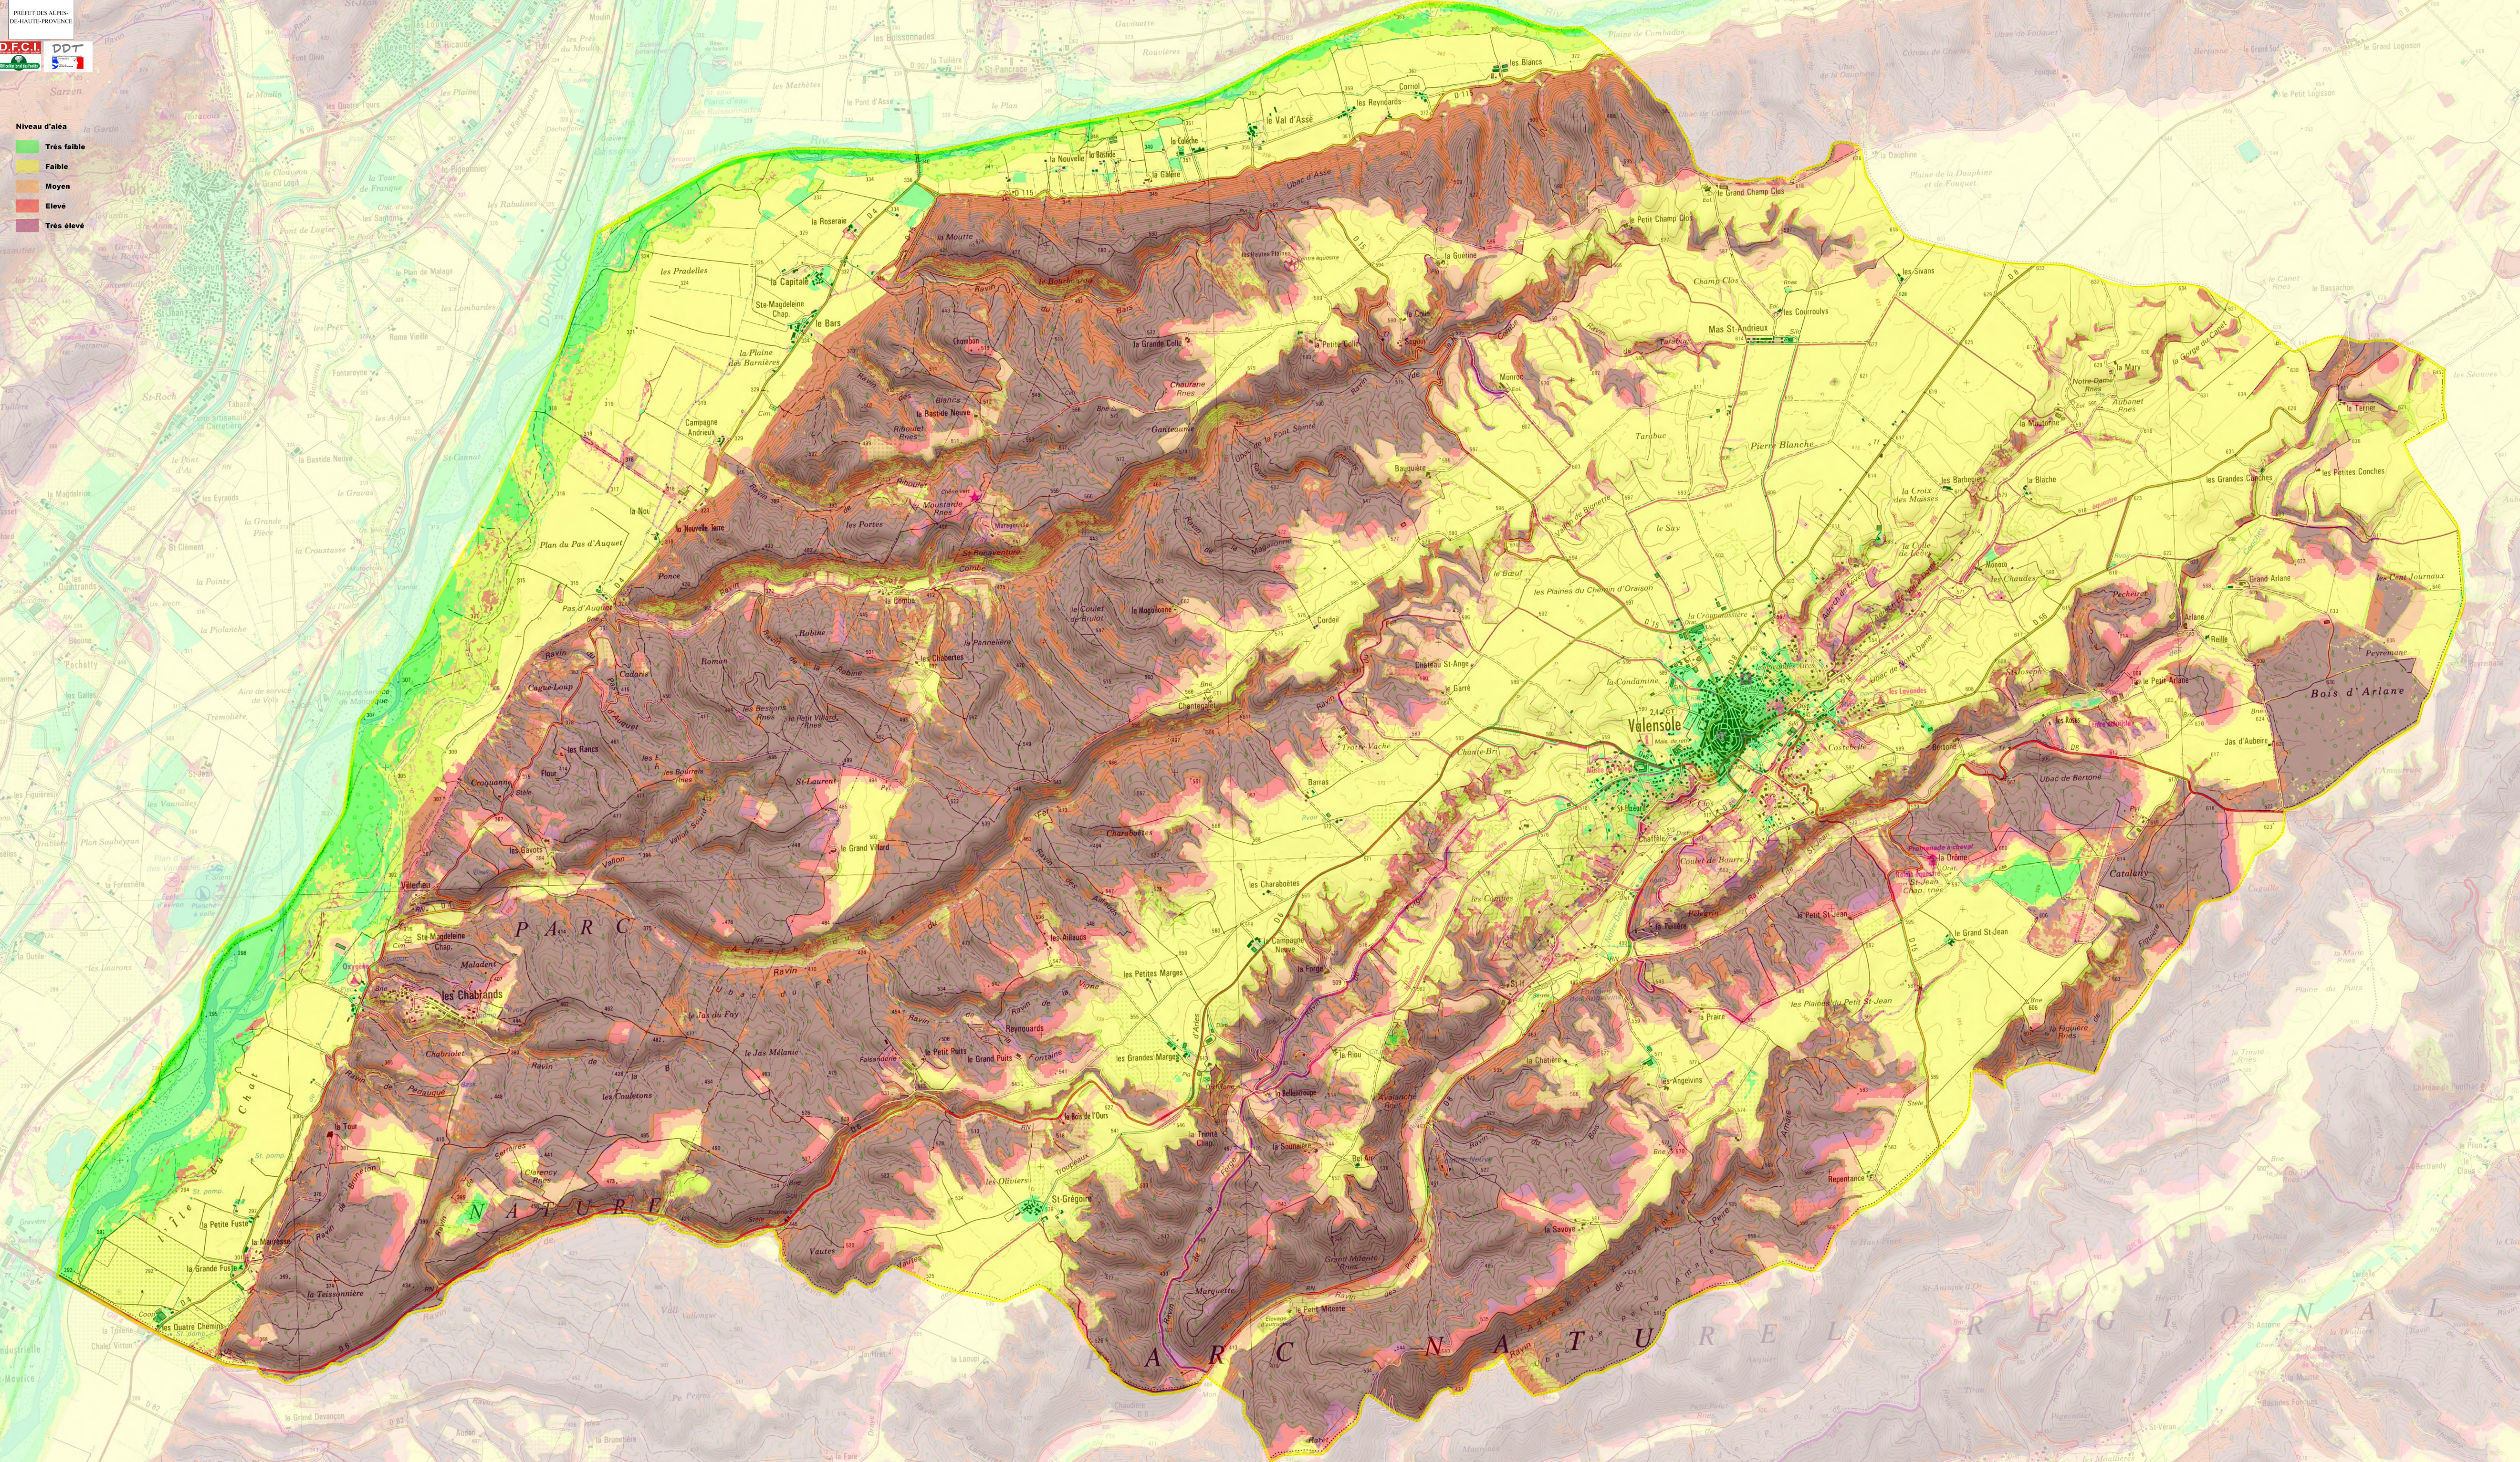

Commune de Valensole Aléa incendie de forêt

- Niveau d'aléa
- Très faible
 - Faible
 - Moyen
 - Elevé
 - Très élevé

Echelle 1/25000
0 1000 2000 m

Sources: IGN - ONF/DFCI - DDT04