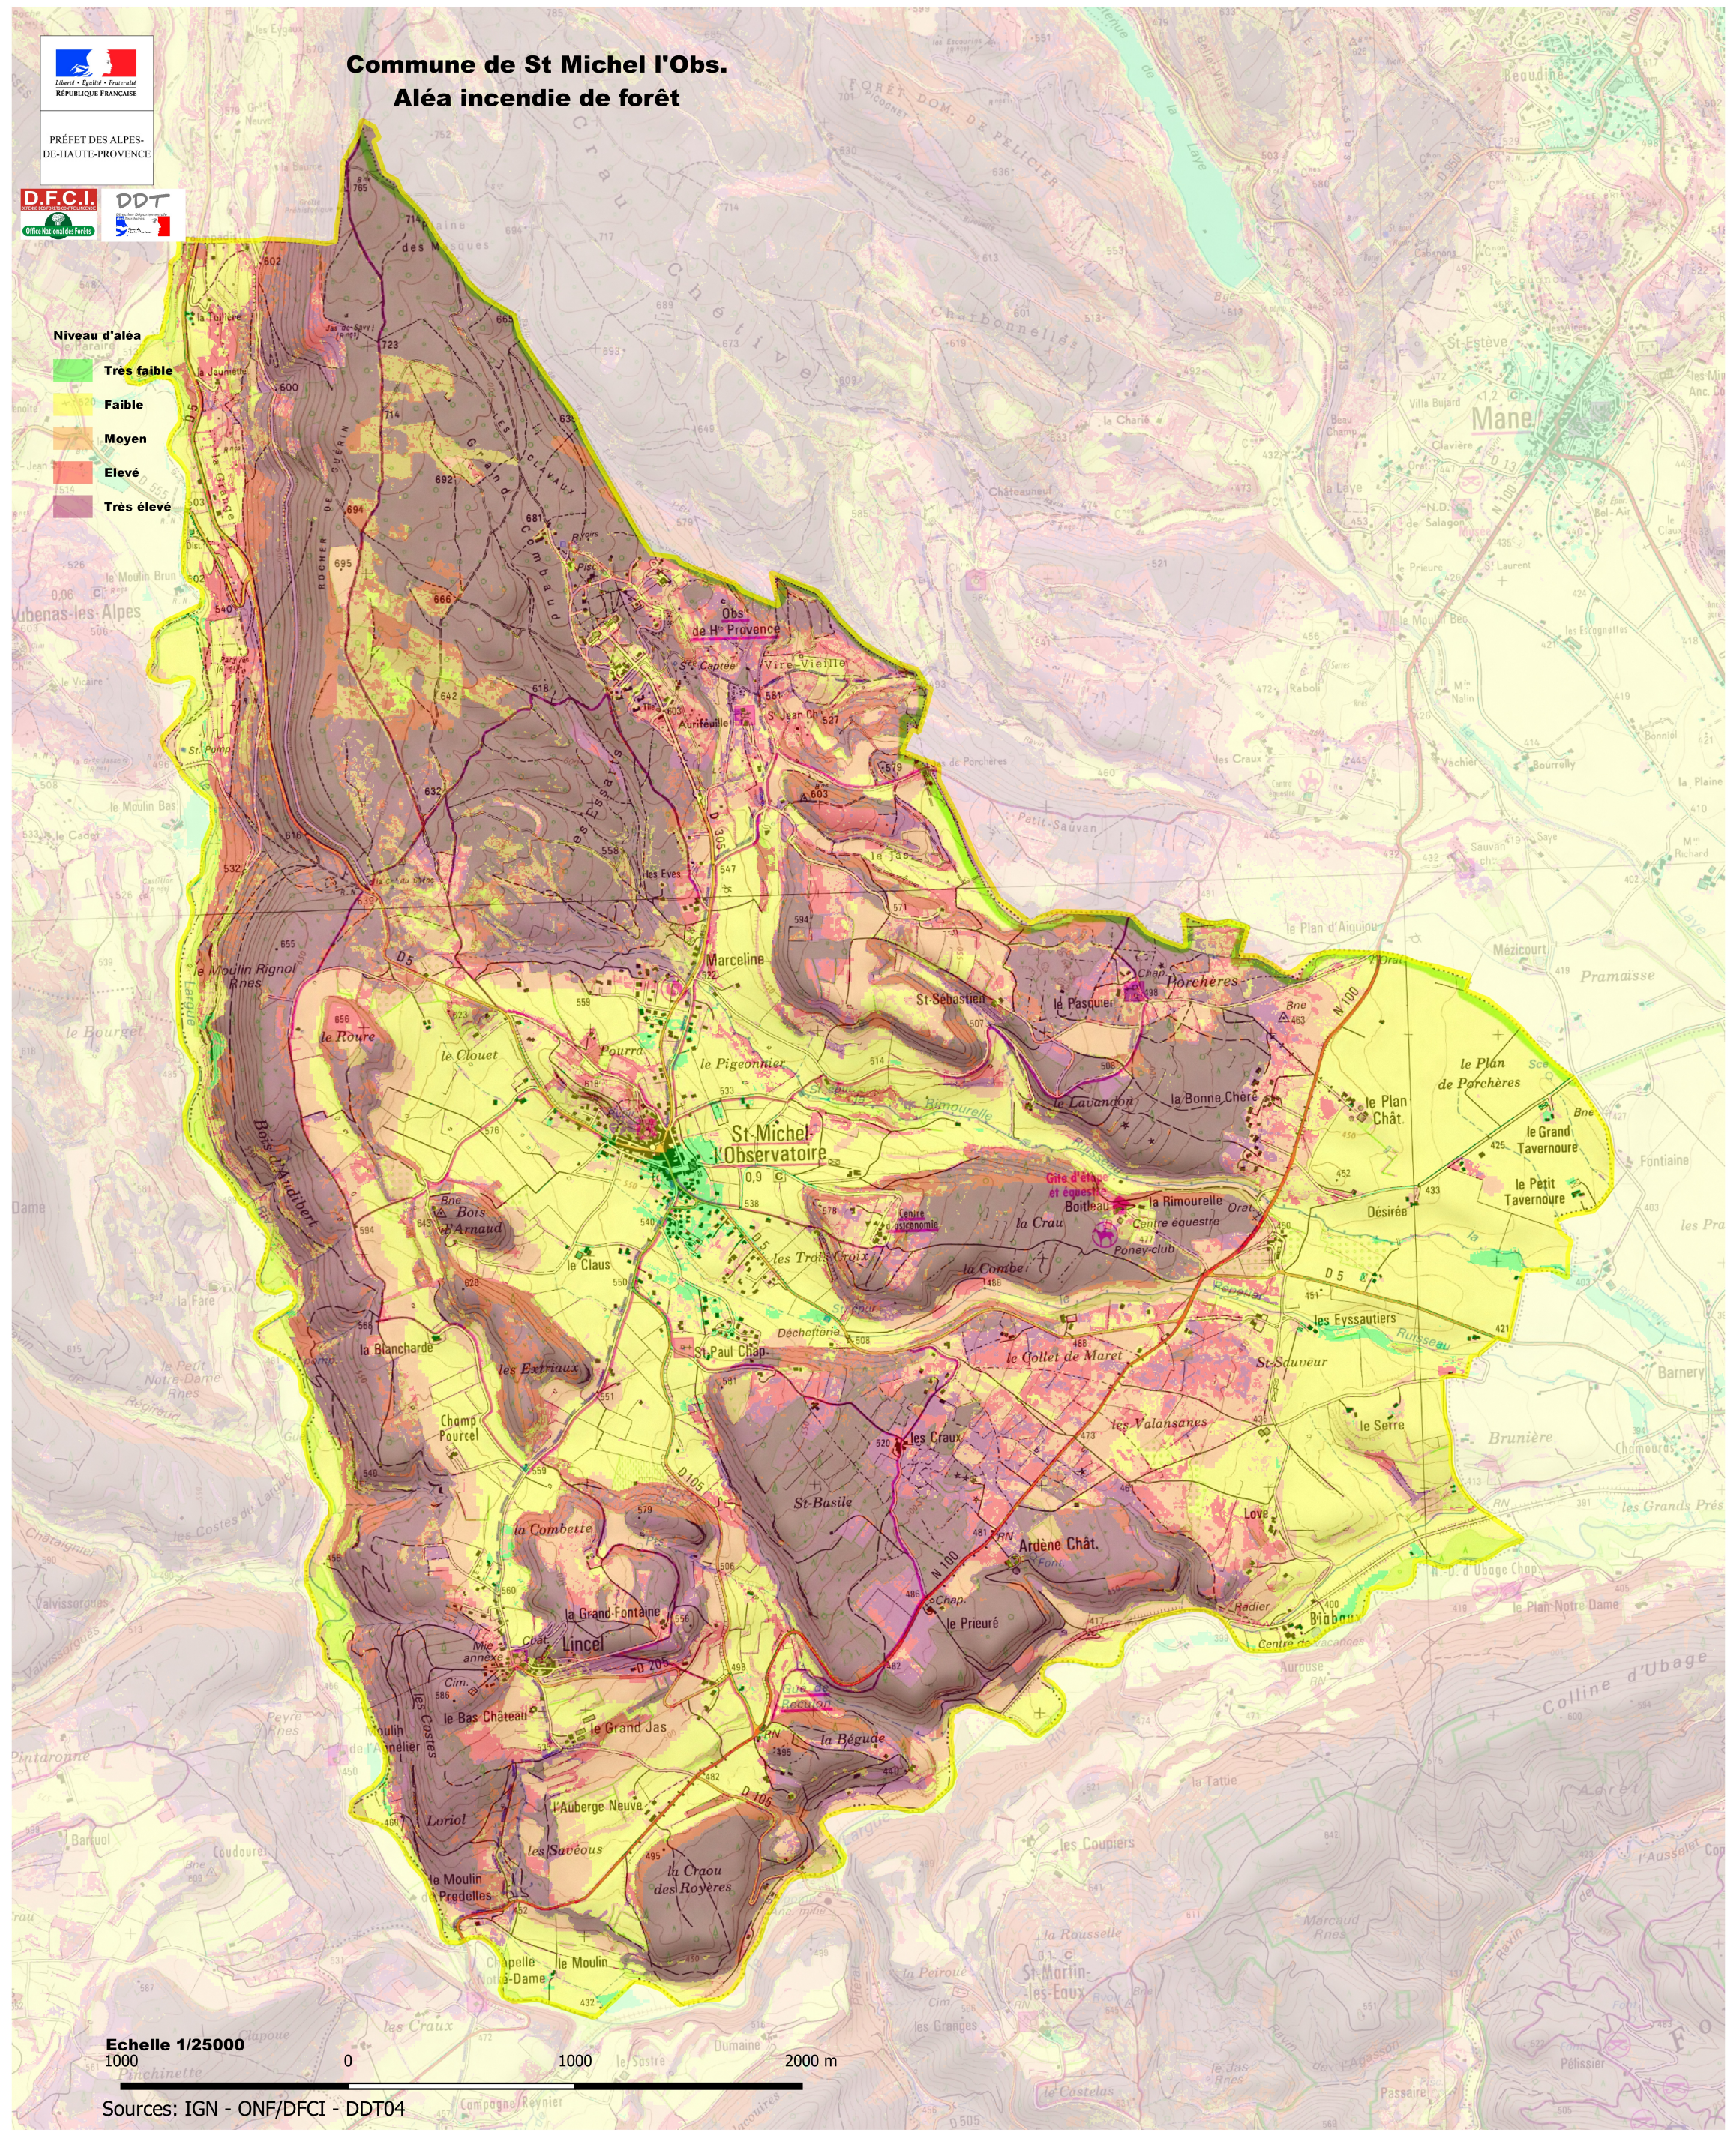

PRÉFET DES ALPES-DE-HAUTE-PROVENCE

Commune de St Michel l'Obs. Aléa incendie de forêt

- Niveau d'aléa**
- Très faible
 - Faible
 - Moyen
 - Elevé
 - Très élevé

Echelle 1/25000

Sources: IGN - ONF/DFCI - DDT04