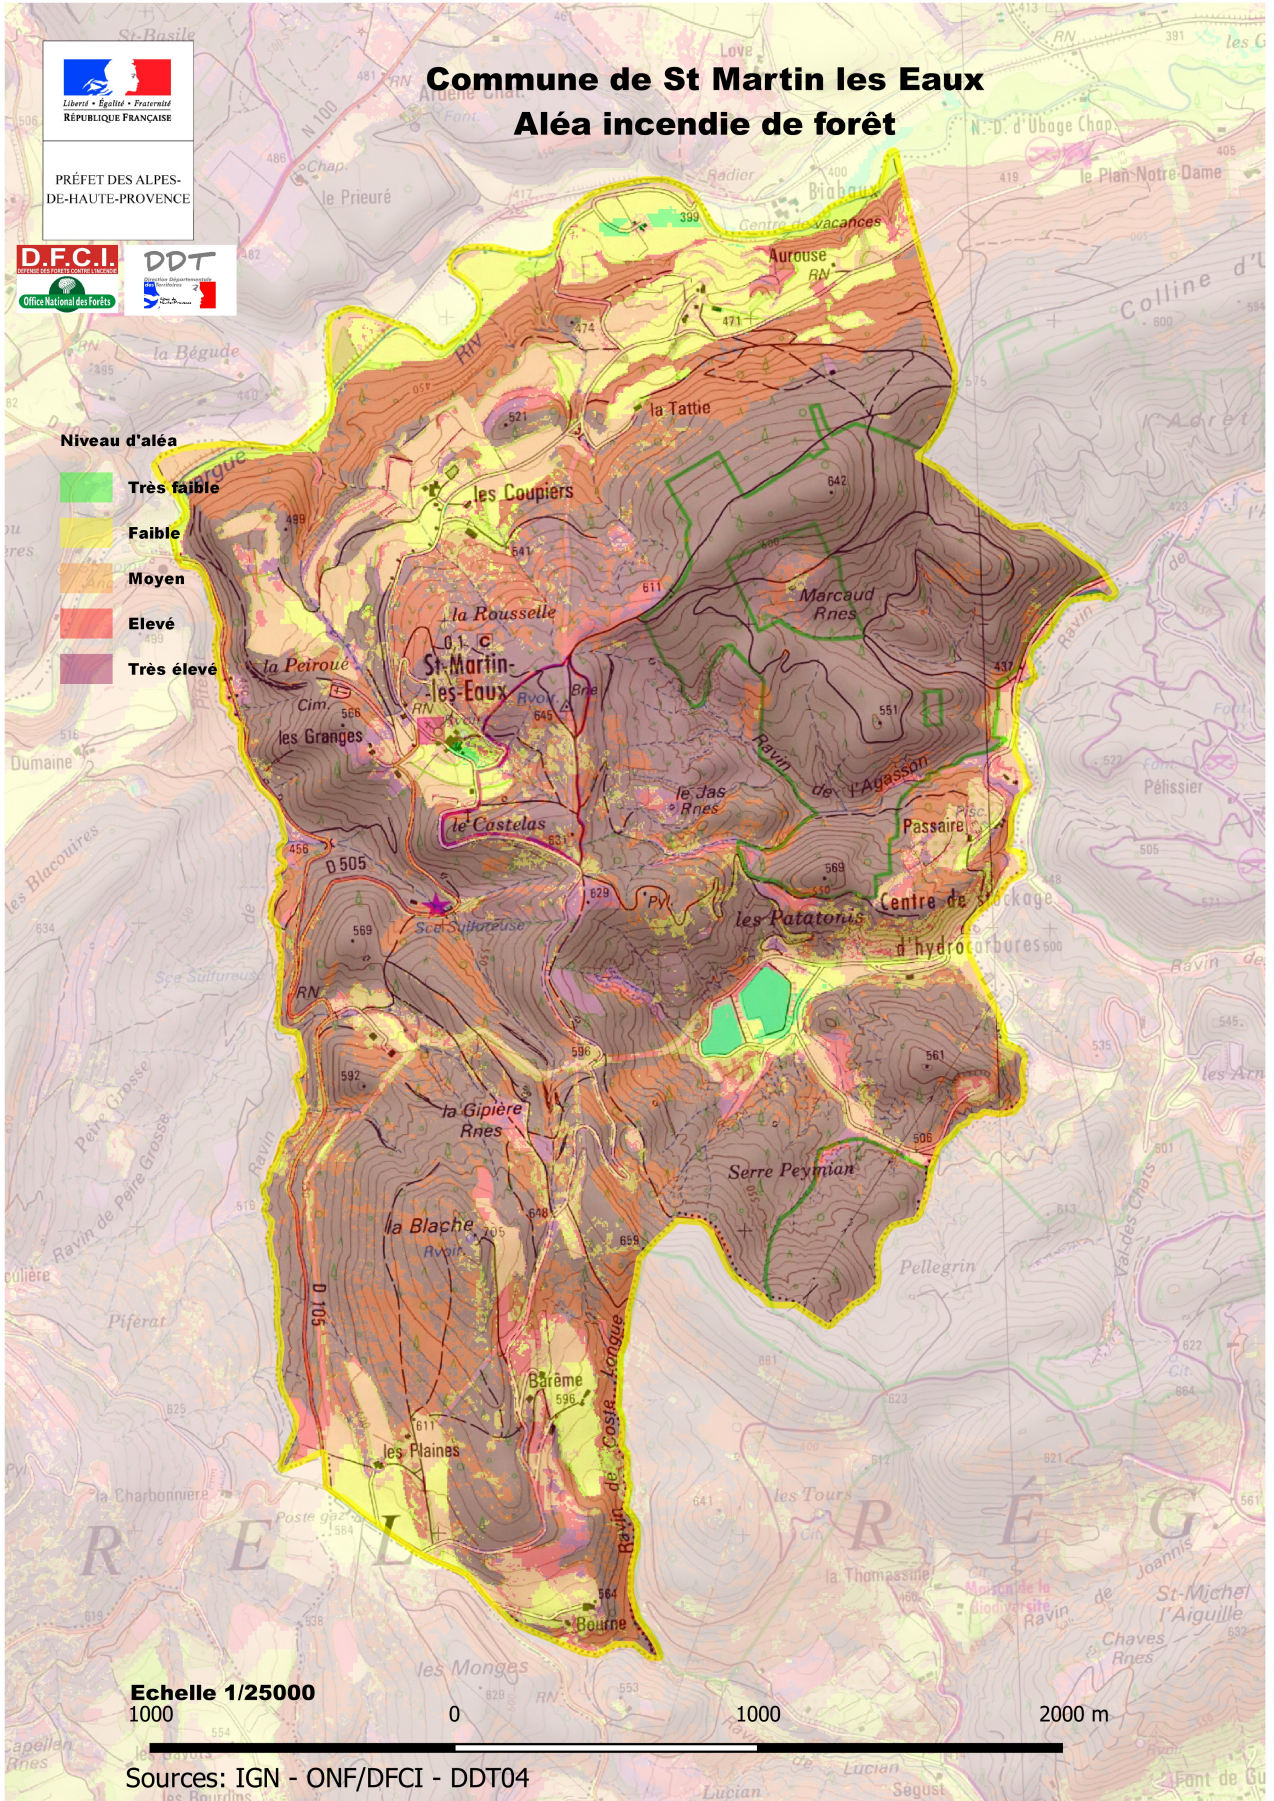

Commune de St Martin les Eaux

Aléa incendie de forêt

Niveau d'aléa

- Très faible
- Faible
- Moyen
- Elevé
- Très élevé

Echelle 1/25000

1000 0 1000 2000 m

Sources: IGN - ONF/DFCI - DDT04