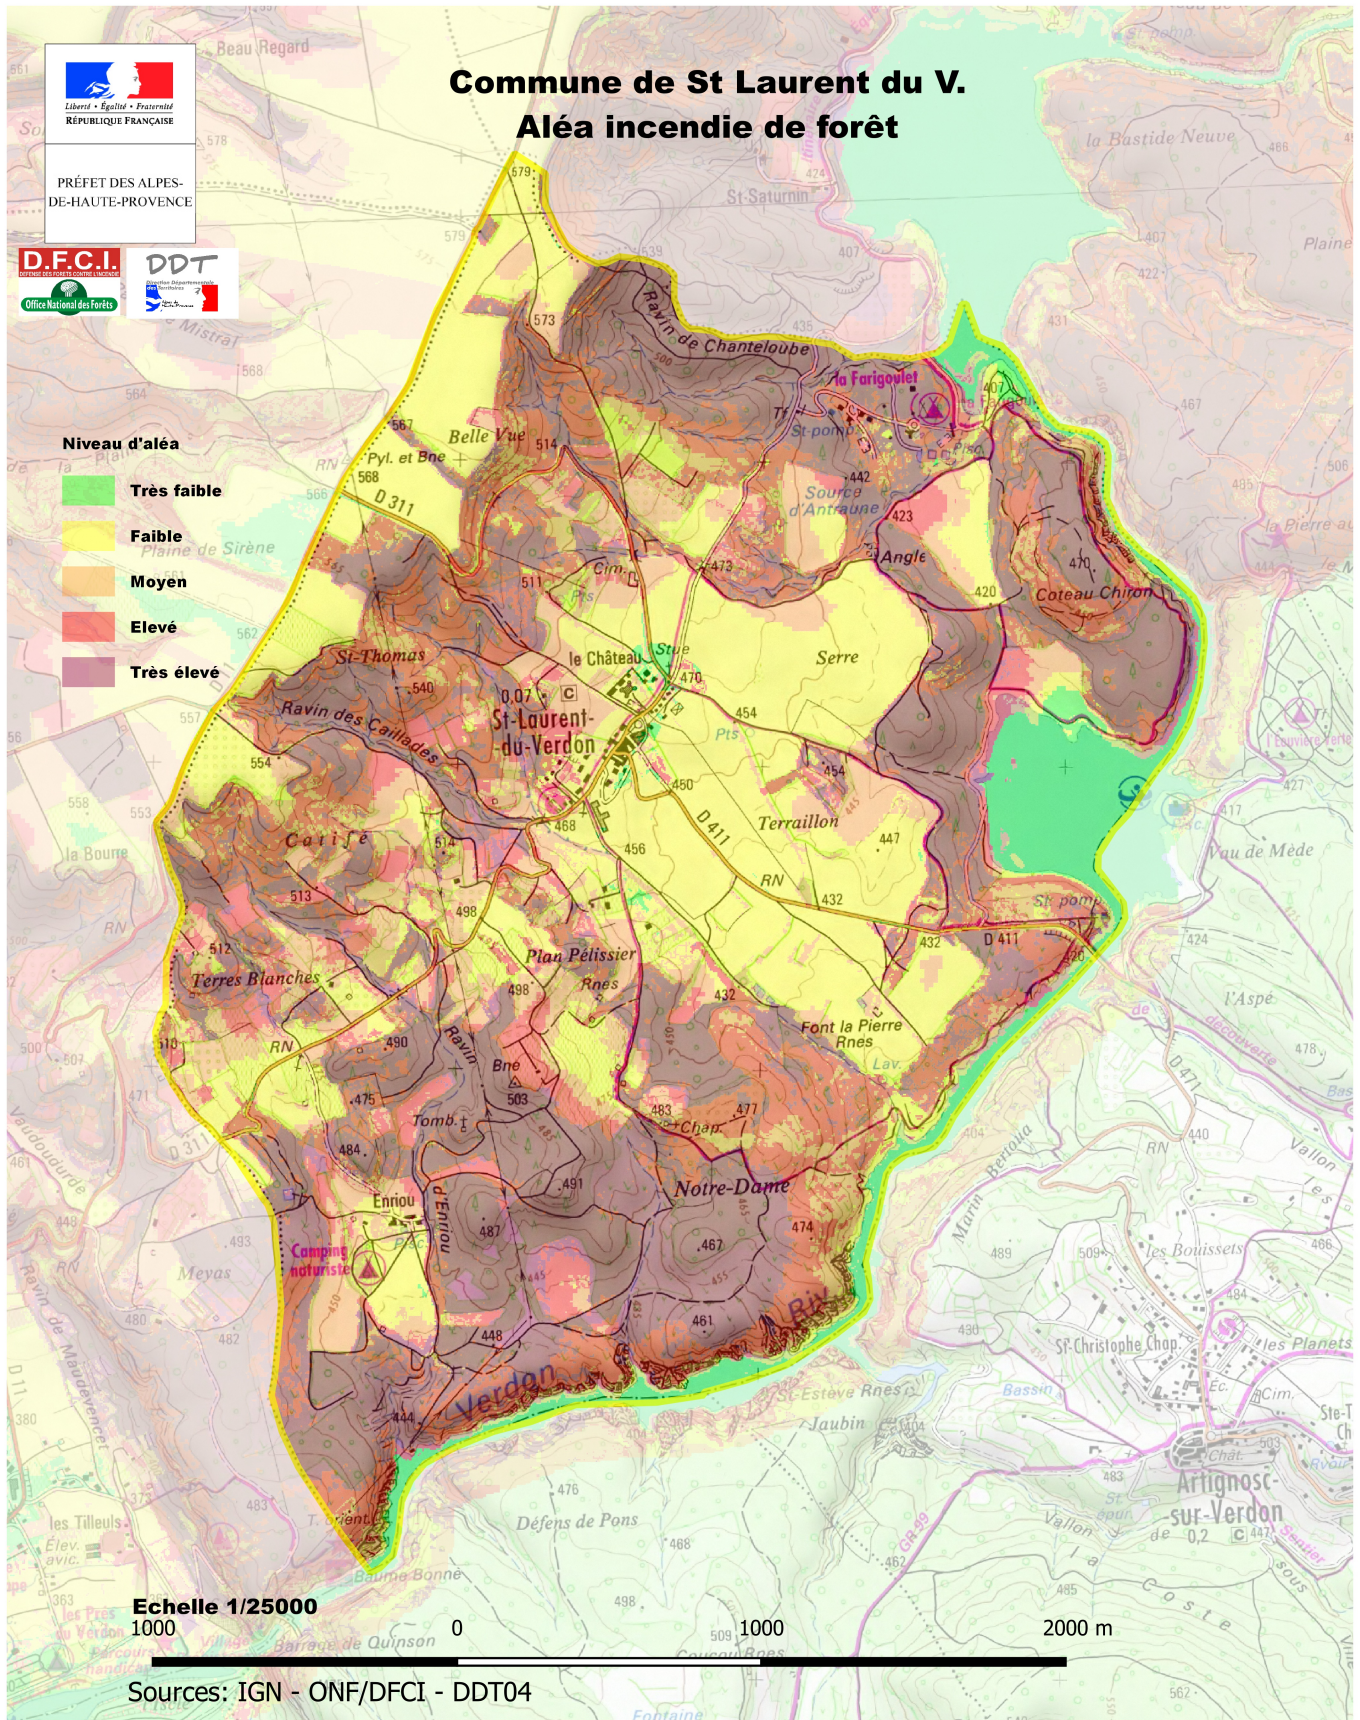

P RÉF ET DES ALPES-
DE-HAUTE-PROVENCE

Commune de St Laurent du V. Aléa incendie de forêt

Niveau d'aléa

- Très faible
- Faible
- Moyen
- Elevé
- Très élevé

Echelle 1/25000

1000

0

1000

2000 m

Sources: IGN - ONF/DFCI - DDT04