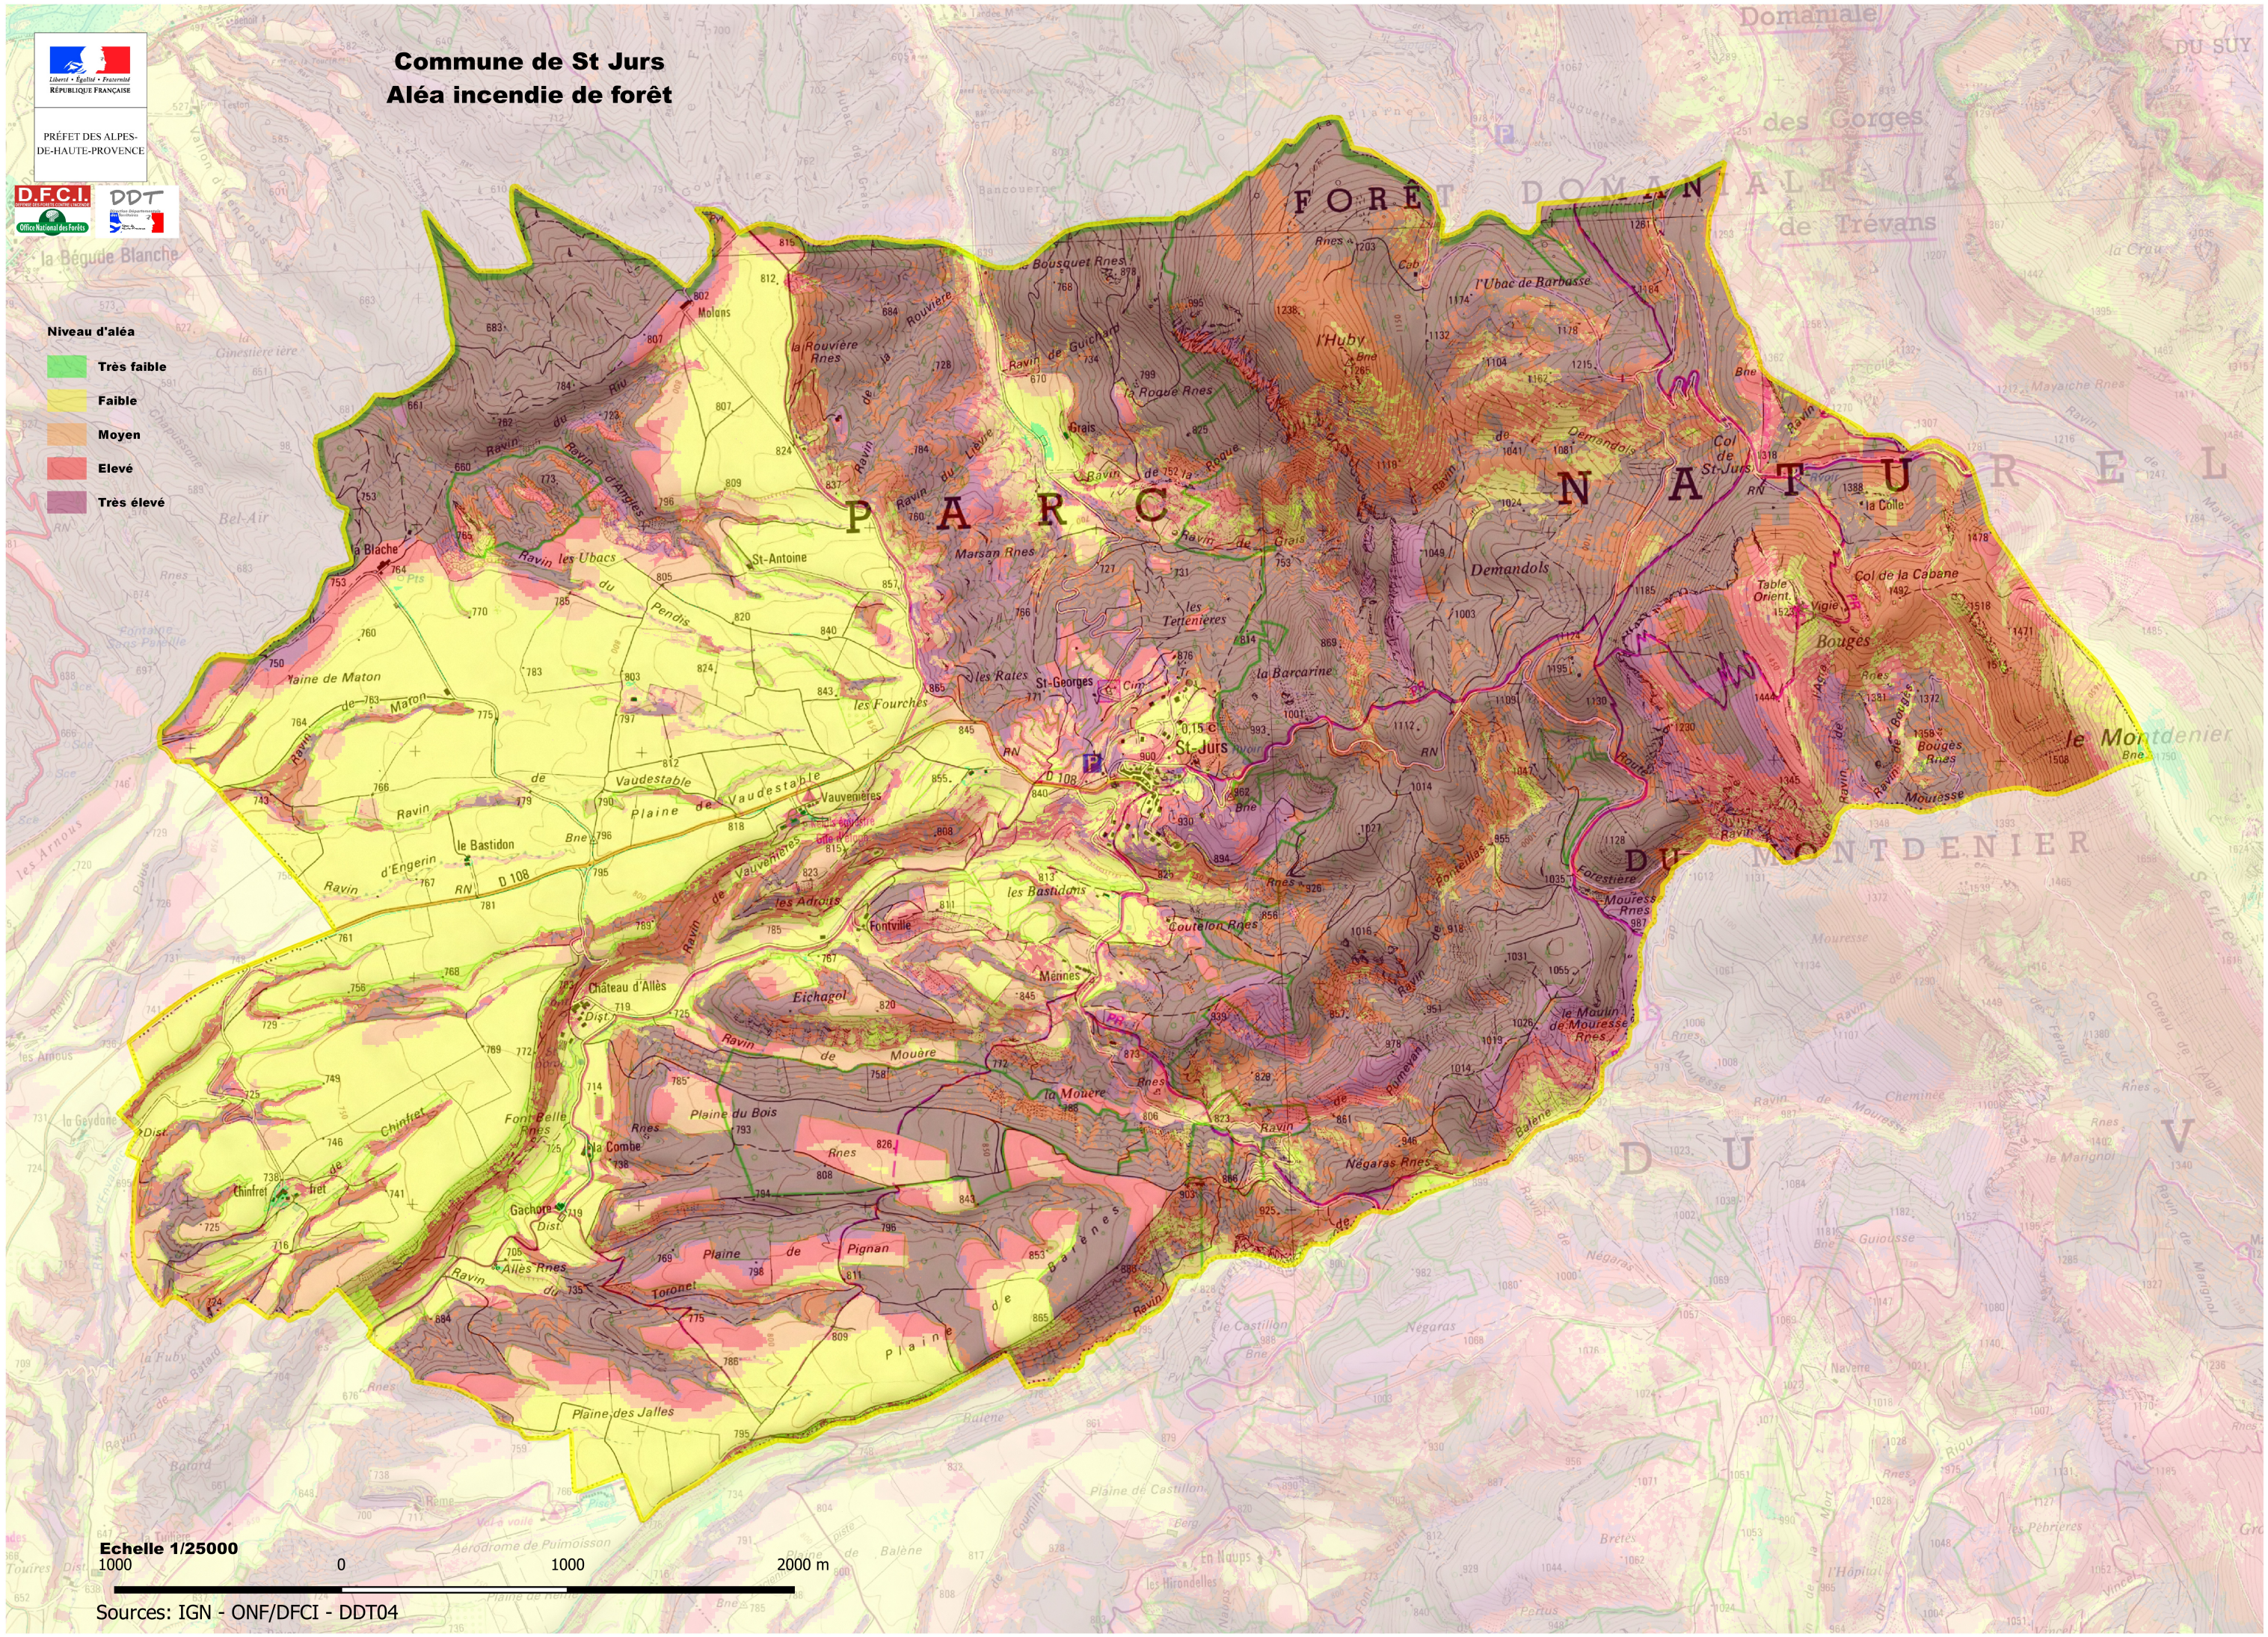

PRÉFET DES ALPES-DE-HAUTE-PROVENCE

# Commune de St Jurs Aléa incendie de forêt

- Niveau d'aléa**
- Très faible
  - Faible
  - Moyen
  - Elevé
  - Très élevé

Sources: IGN - ONF/DFCI - DDT04