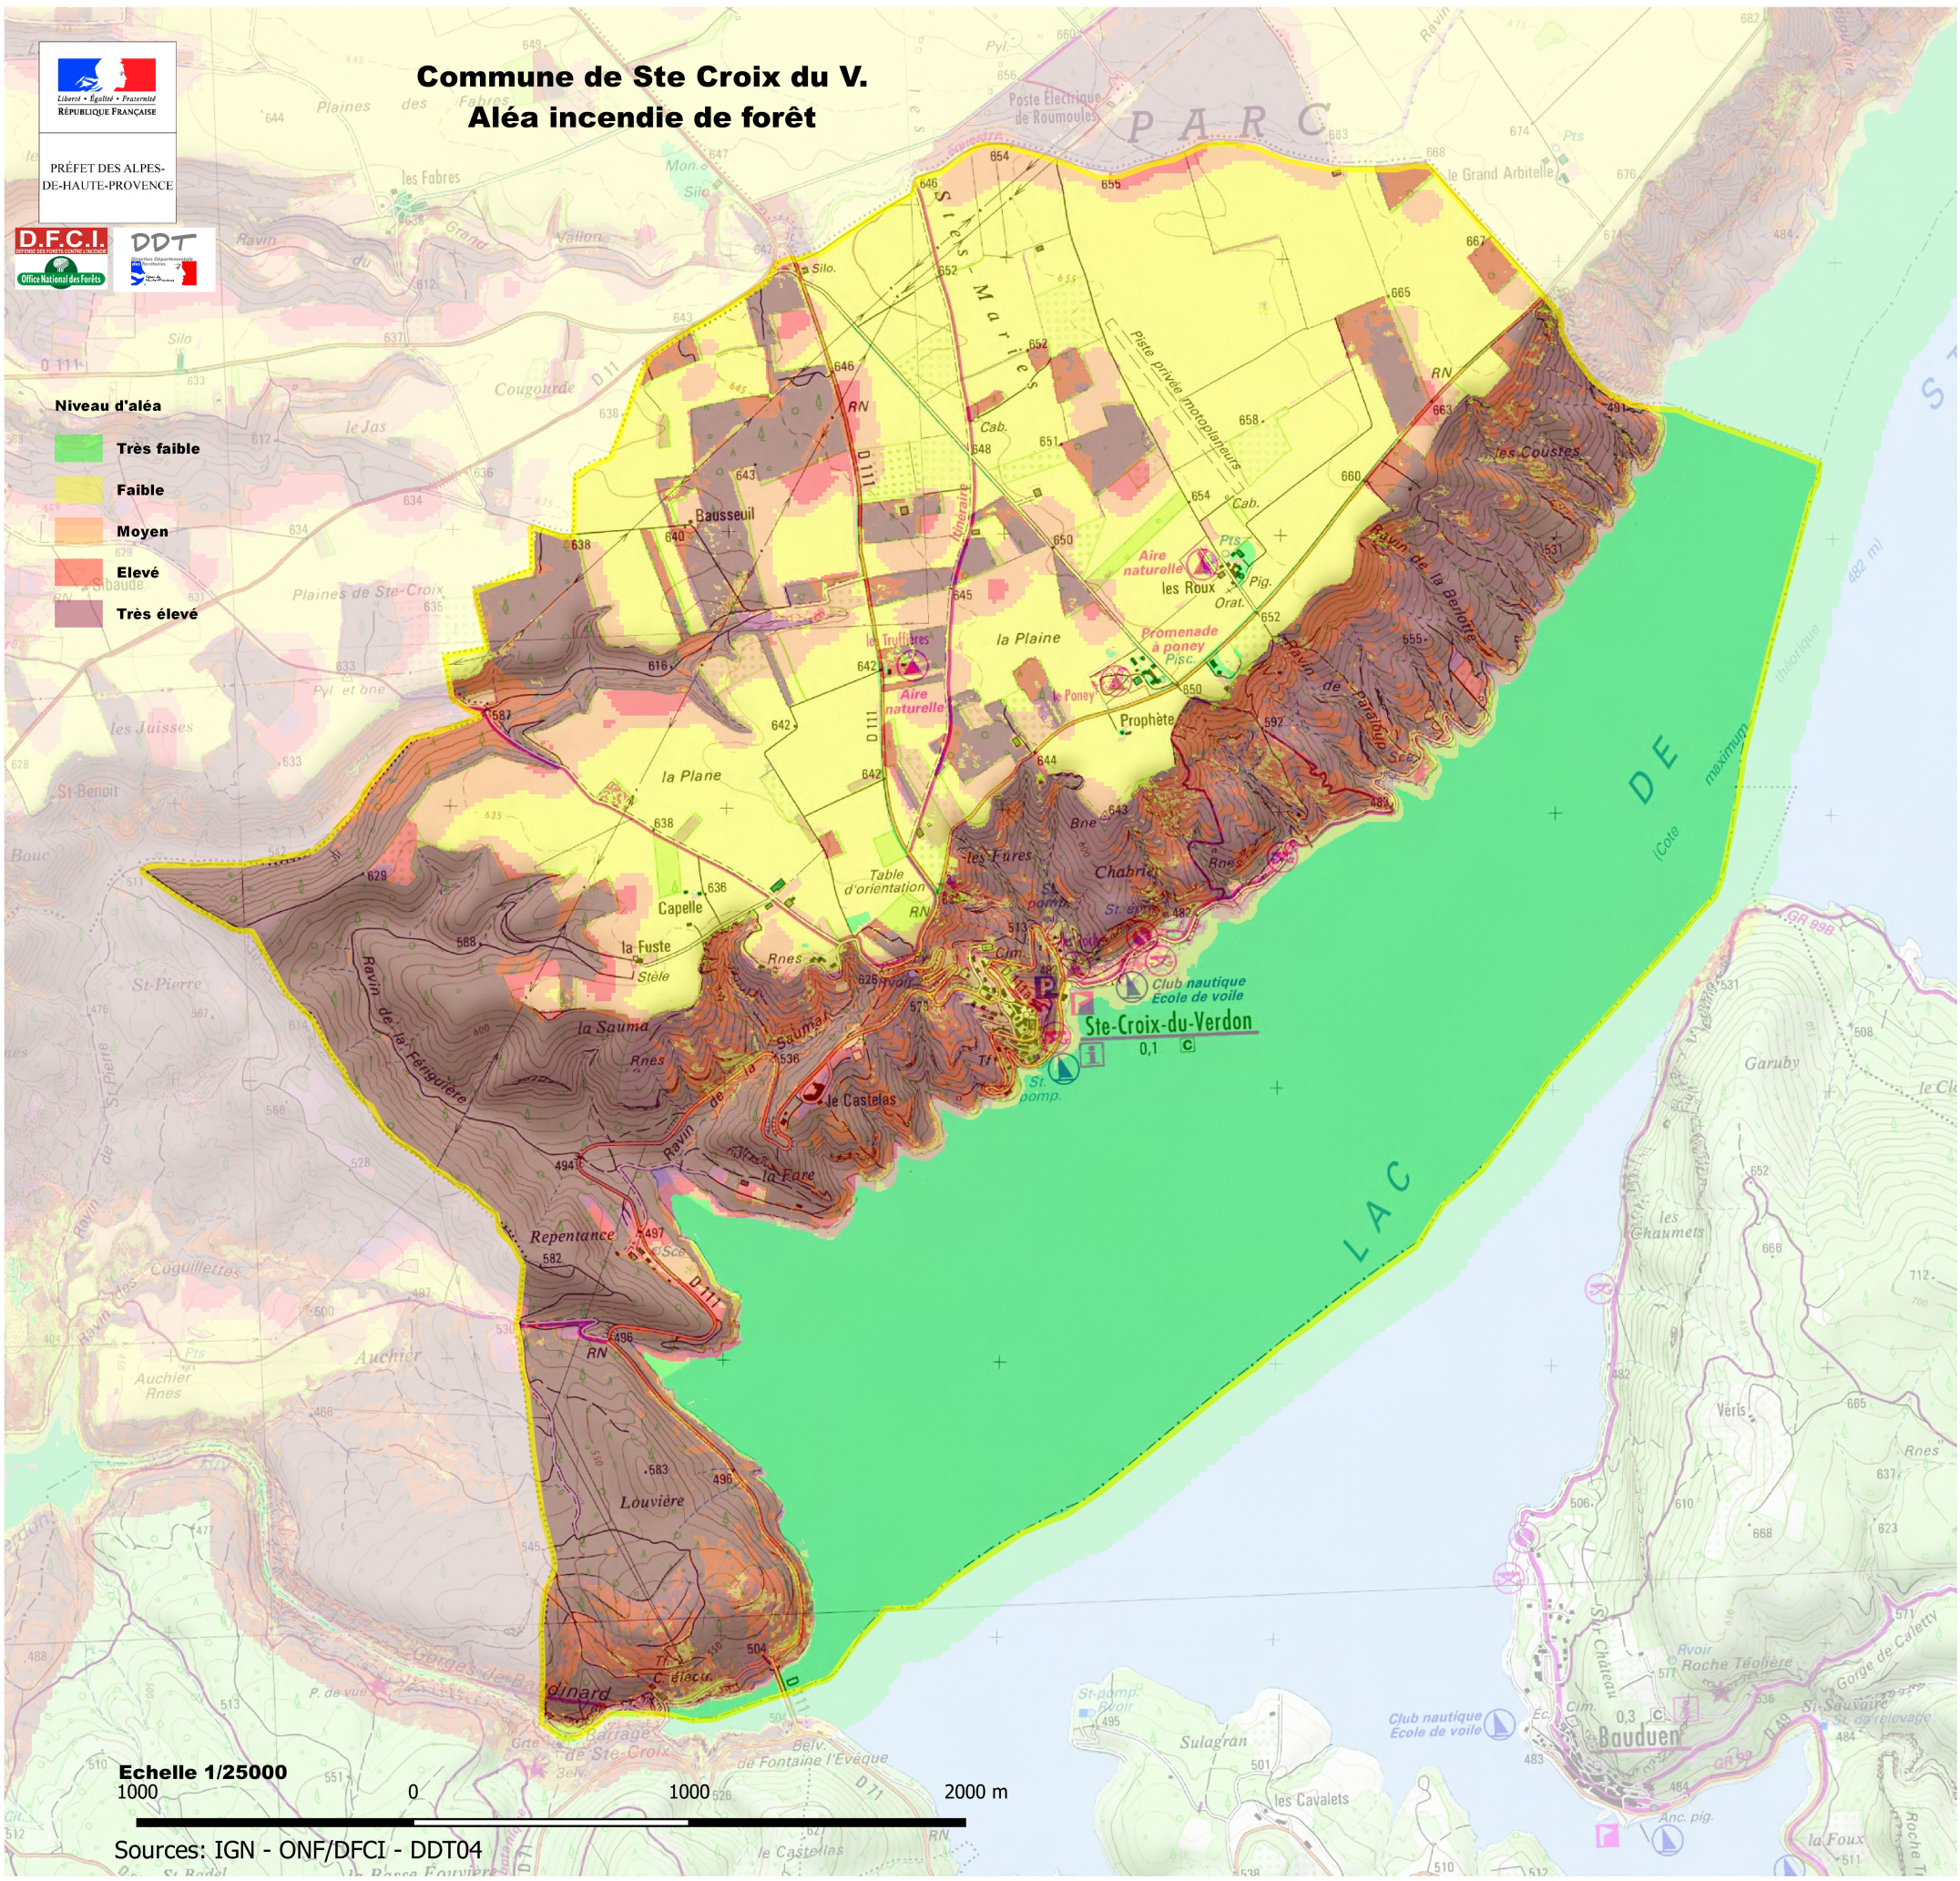

PRÉFET DES ALPES-DE-HAUTE-PROVENCE

Commune de Ste Croix du V. Aléa incendie de forêt

- Niveau d'aléa**
- Très faible
 - Faible
 - Moyen
 - Elevé
 - Très élevé

Echelle 1/25000
 1000 0 1000 2000 m

Sources: IGN - ONF/DFCI - DDT04