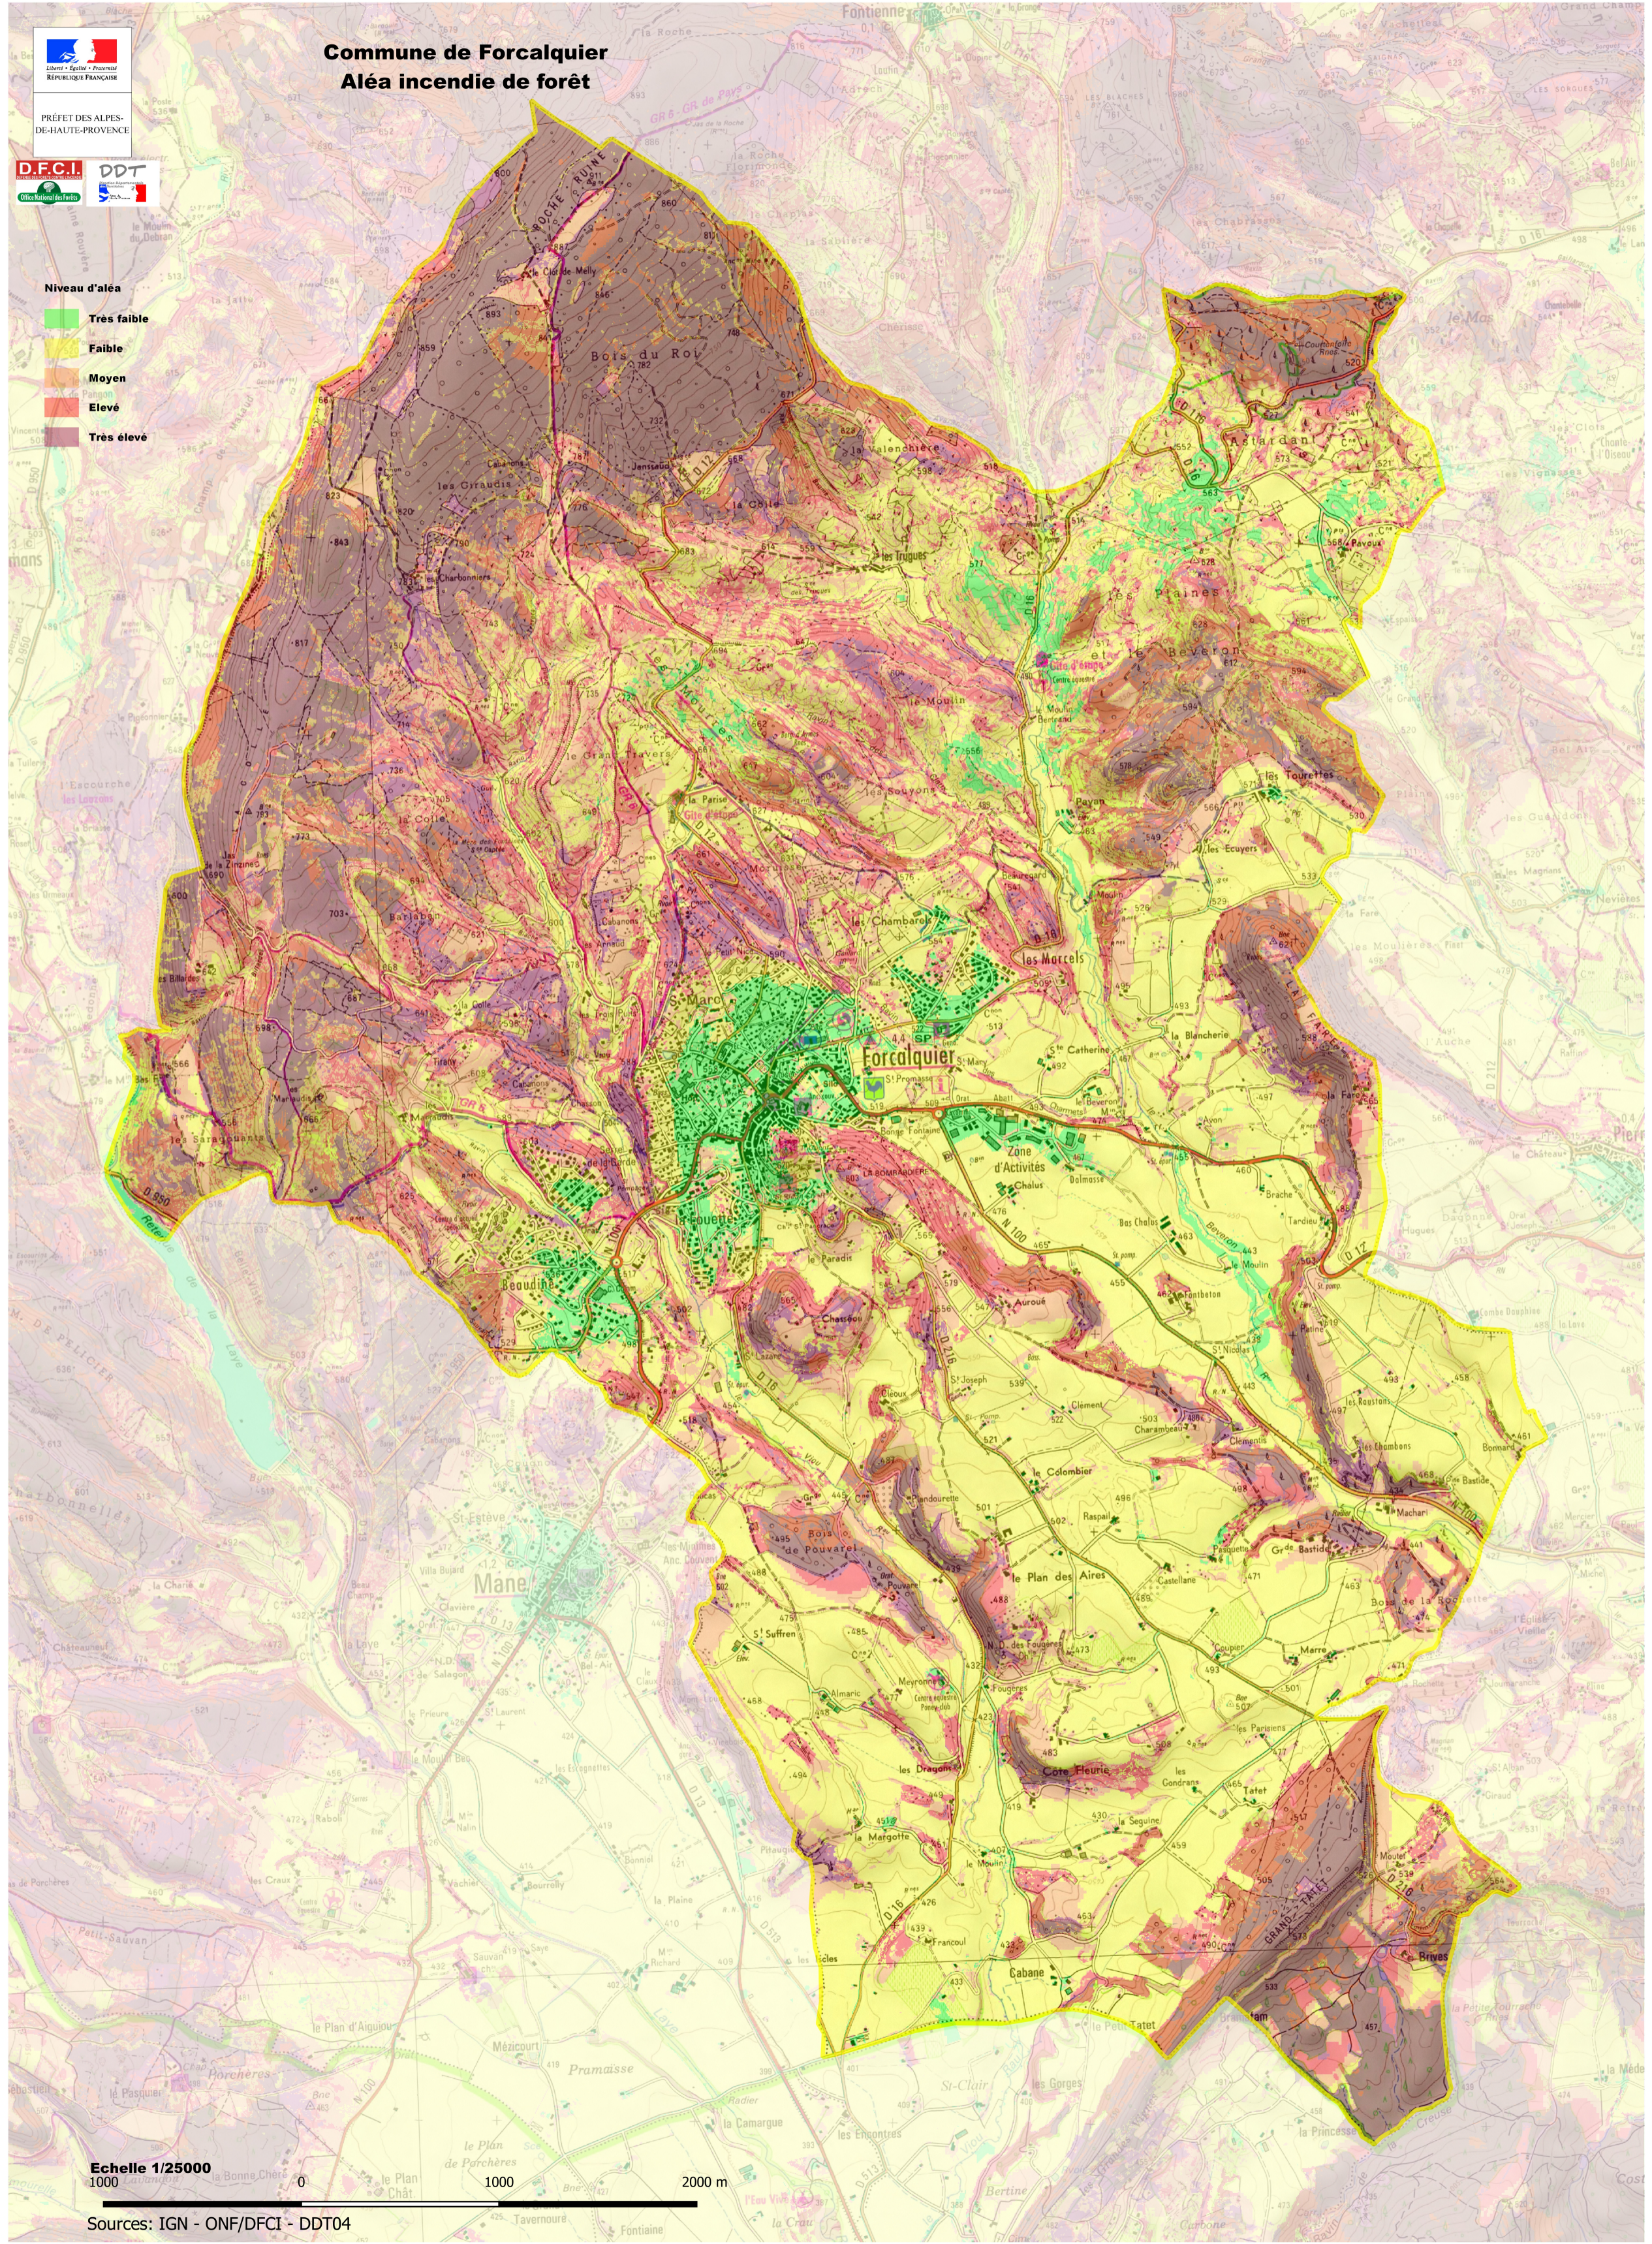

PRÉFET DES ALPES-DE-HAUTE-PROVENCE

Commune de Forcalquier Aléa incendie de forêt

- Niveau d'aléa
- Très faible
 - Faible
 - Moyen
 - Elevé
 - Très élevé

Echelle 1/25000
0 1000 2000 m

Sources: IGN - ONF/DFCI - DDT04